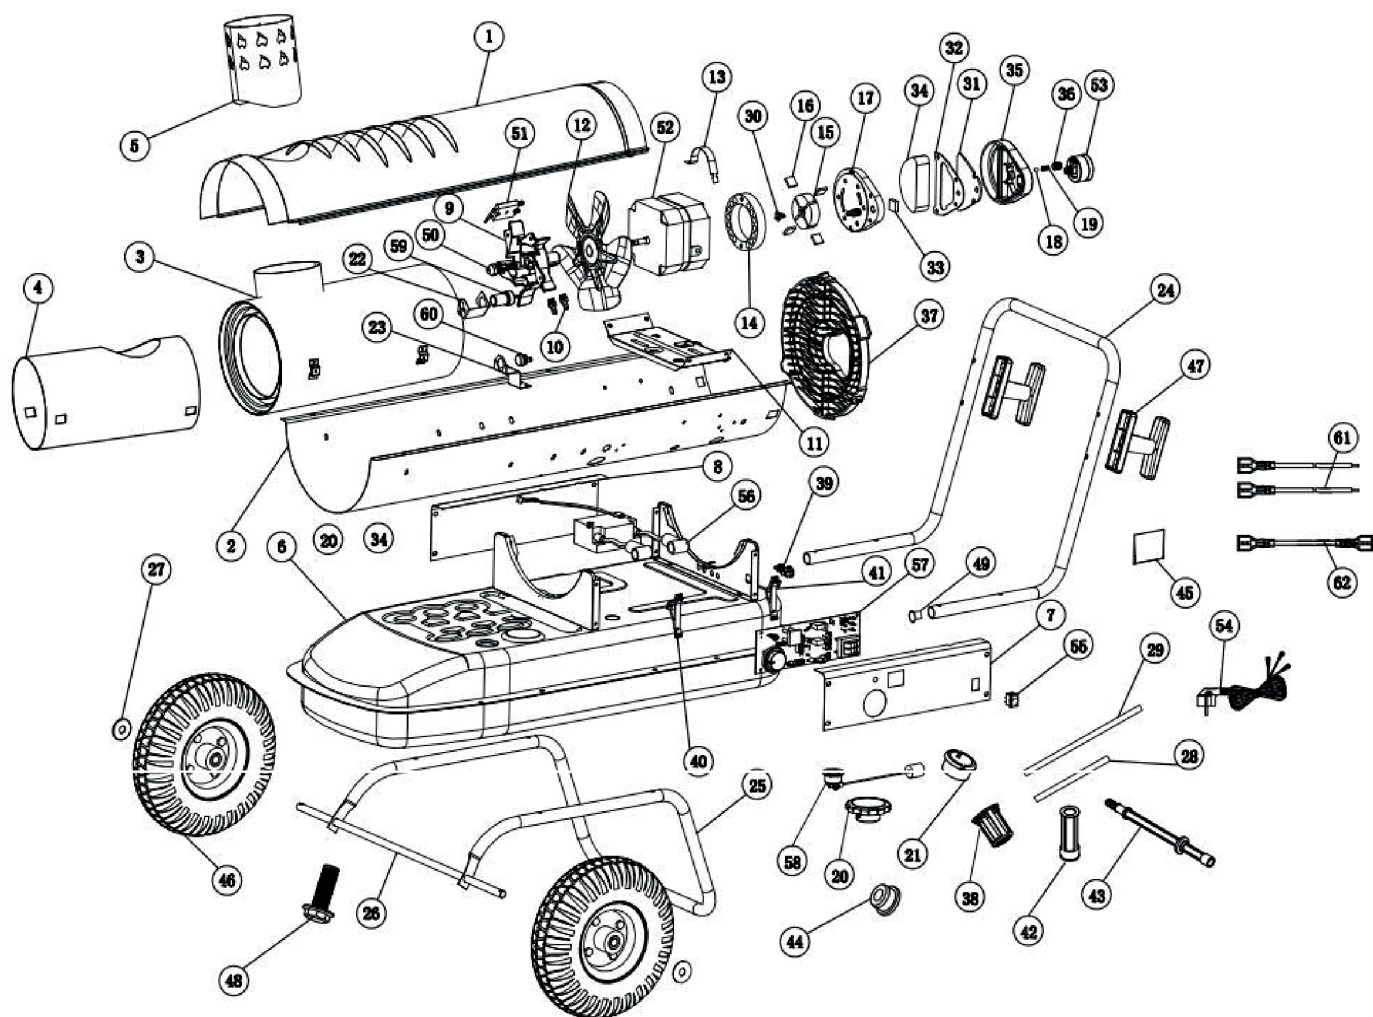

НЕТ ФОТО

DTC 309 ZF

КАЛОРИФЕР ДИЗЕЛЬНЫЙ

АРТИКУЛ: 633 70 3019

EAN8 - 20074968

РЕЛИЗ: 08.2017

ДЕТАЛИРОВКА ИЗДЕЛИЯ

PATRIOT

#	АРТИКУЛ	ОПИСАНИЕ	КОЛ-ВО
01	009070977	Верхняя часть корпуса	1
02	009070978	Нижняя часть корпуса	1
03	009070979	Камера сгорания	1
04	009070980	Внешняя цилиндрическая изоляционная панель	1
05	009070918	Дымовая труба	1
06	009070981	Топливный бак	1
07	009070982	Левая боковая крышка	1
08	009070983	Правая боковая крышка	1
09	009070922	Головка горелки	1
10	009070923	Ниппель	2
11	009070924	Кронштейн двигателя	1
12	009070925	Крыльчатка	1
13	009070926	Ремень фиксатор	1
14	009070984	Кольцо насоса (часть помпы)	1
15	009070985	Ротор насоса	1
16	009070986	Лопасть насоса	4
17	009070930	Крышка насоса	1
18	009070987	Шарик	1
19	009070932	Пружина	1
20	009070933	Крышка бензобака	1
21	009070934	Кронштейн топливного фильтра	1
22	009070935	Кронштейн фиксации фотоэлемента	1
23	009070936	Кронштейн термостата	1