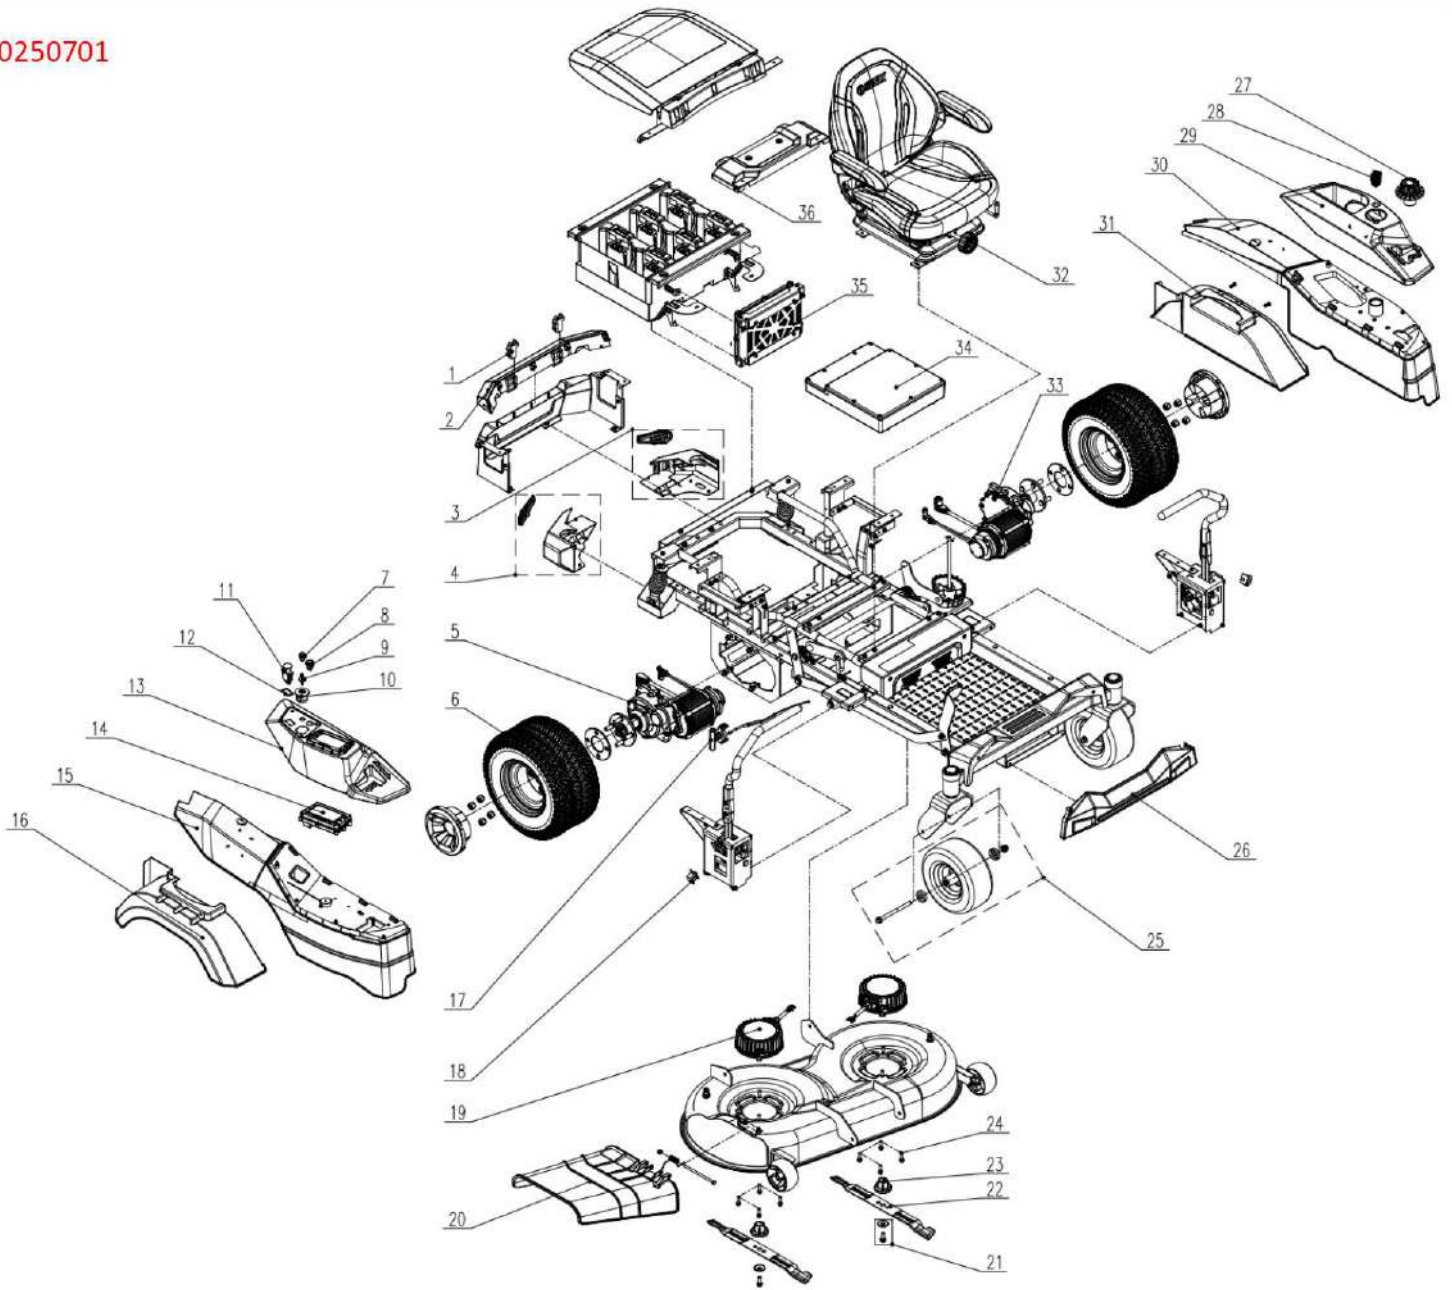

20250701

EV_A022066_A02300016_ZTRX6-M-EU_42' Pure Power ZTR skin