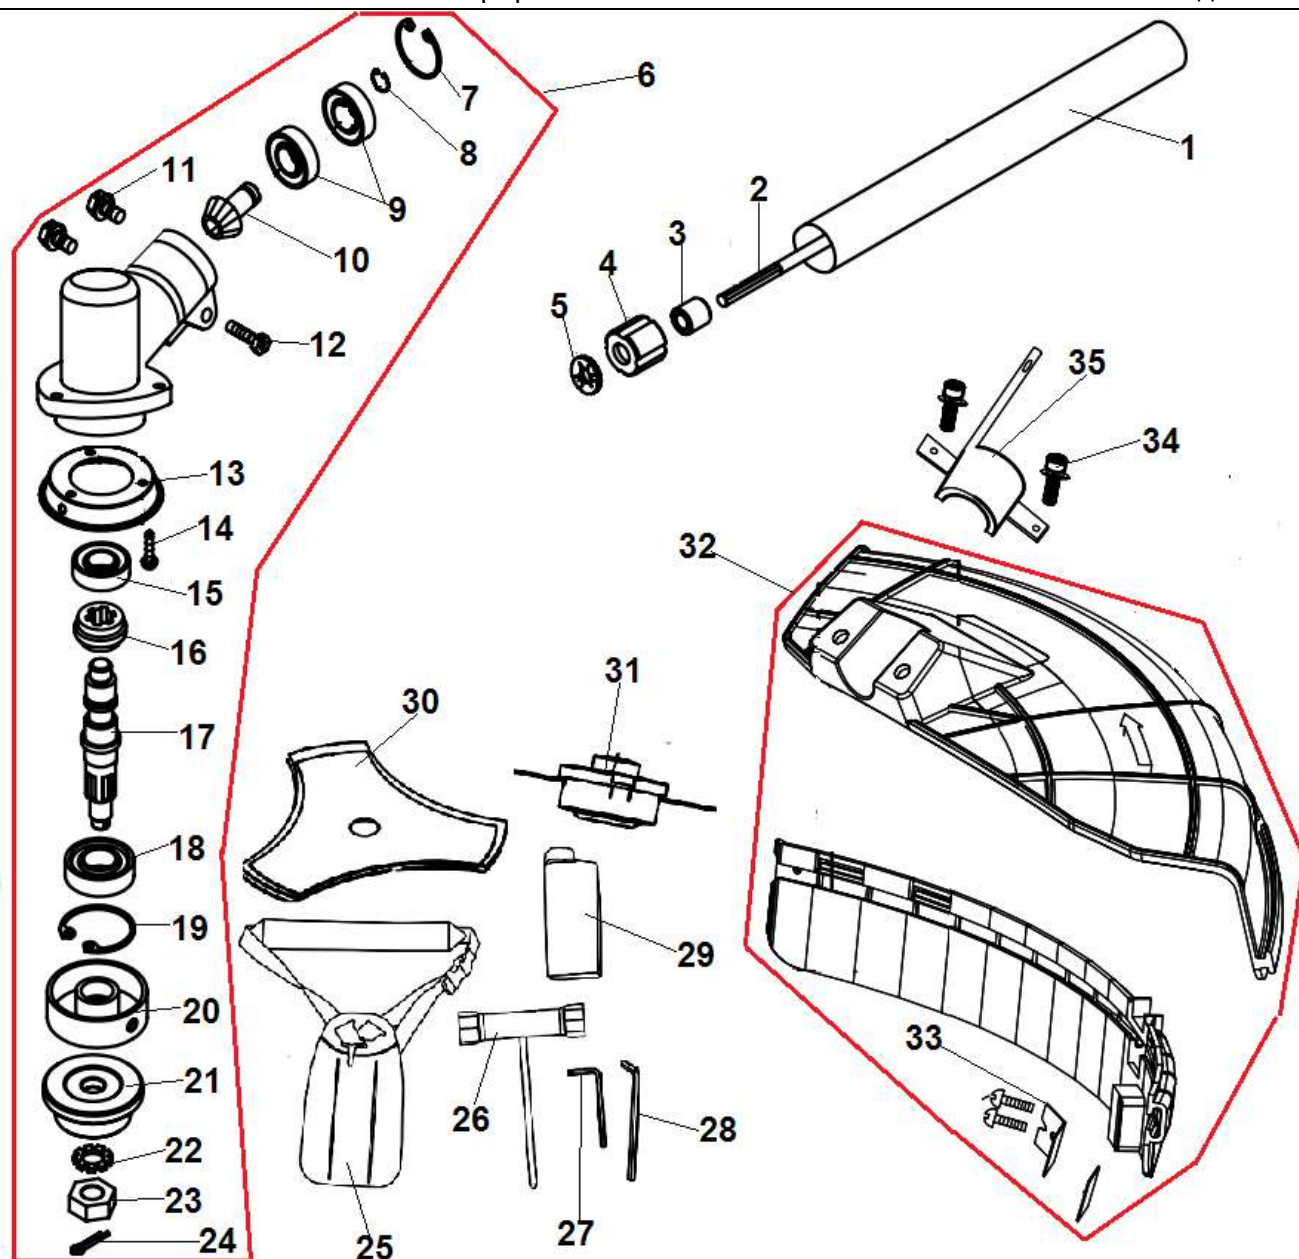

№	Артикул	Наименование	К-во	№	Артикул	Наименование	К-во
1	02010010233	Штанга нижняя половина 26x1,5x718	1	19	3120020001	Стопорное кольцо 32	1
2	02020060034	Вал нижняя половина	1	20	02020100020	Шайба редуктора защитная	1
3	02040010003	Втулка штанги 8x14x14	3	21	02020100012	Шайба ножа прижимная	1
4	02080020006	Уплотнение втулки вала	3	22	03040050014	Шайба	1
5	02040030003	Фиксатор вала	1	23	03030010008	Гайка М10x1,25L	1
6	61270030004	Редуктор комплект	1	24	03060020004	Шплинт	1
7	03120020002	Кольцо стопорное 26	1	25	C4003	Ремень	1
8	03120010001	Кольцо стопорное 10	1	26	03080030004	Ключ комбинированный	1
9	03090010015	Подшипник 6000 2RS	2	27	03080010003	Ключ шестигранный 5	1
10	02020090063	Вал-шестерня	1	28	03080010004	Ключ шестигранный 4	1
11	03020030021	Болт М6x12	2	29	C1010	Емкость для топливной смеси	1
12	03020030014	Болт М5x25	1	30	C5103	Нож трехлопастной 255 мм	1
13	02020160725	Чашка защитная	1	31	C5074	Триммерная головка	1
14	03020020053	Винт 5x12	4	32	70080120240	Кожух защитный комплект	1