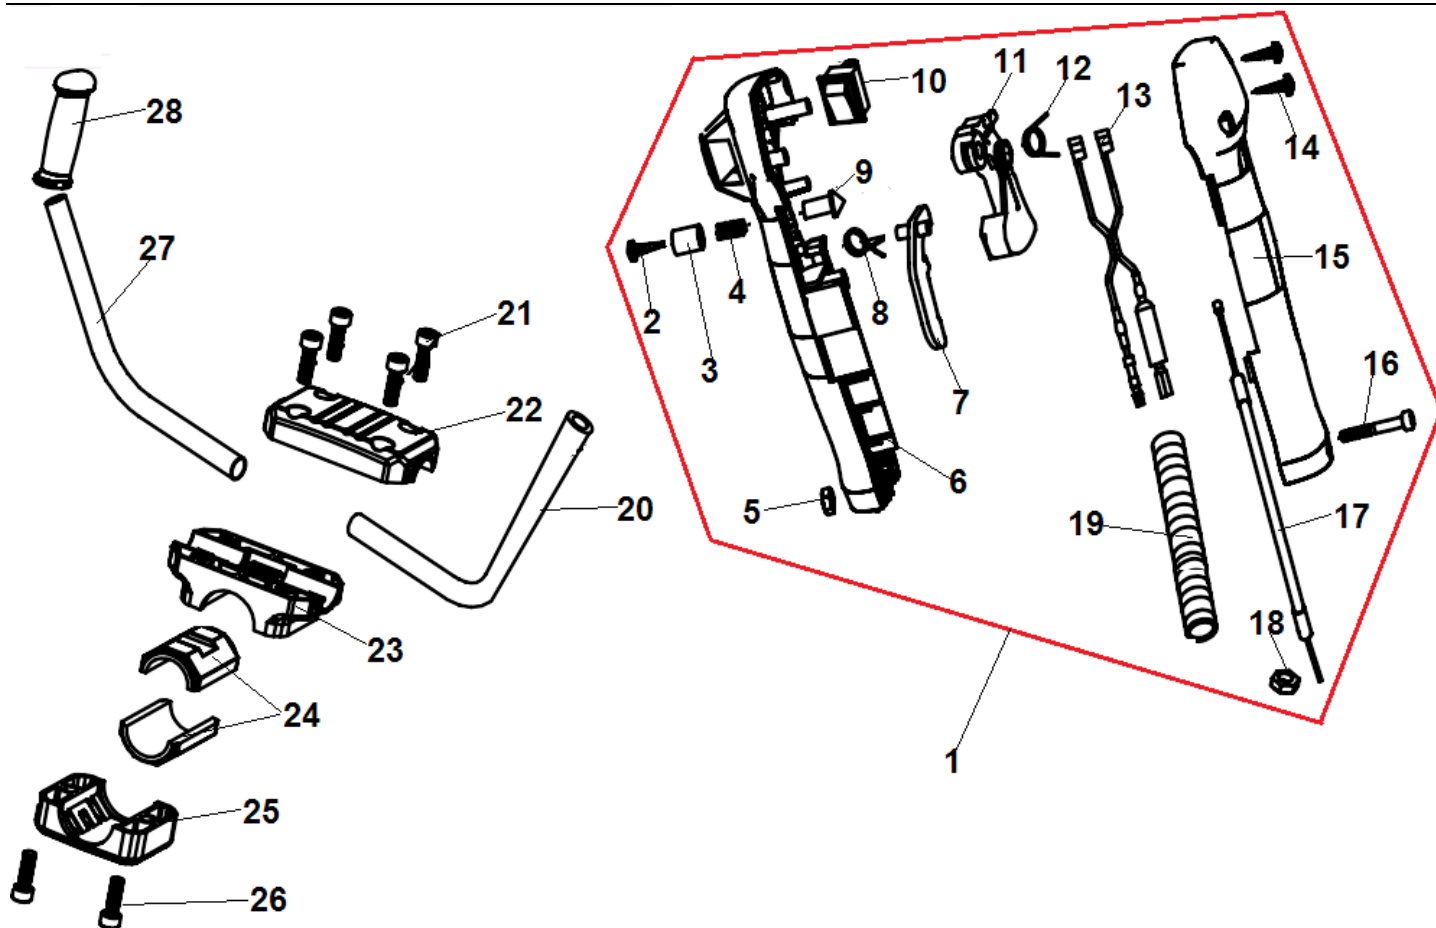

№	Артикул	Наименование	К-во	№	Артикул	Наименование	К-во
1	03010110057	Винт 5x8	1	10	L7T	Свеча зажигания	1
2	03040020020	Шайба 5	1	11	02020160764	Накладка цилиндра	1
3	70030031134	Крышка цилиндра	1	<b>12</b>	<b>70080120282</b>	<b>Поршневая группа</b>	<b>1</b>
4	02050010151	Прокладка глушителя	1	13	70070130069	Цилиндр	1
5	02050010139	Глушитель	1	14	02070010034	Прокладка цилиндра	1
6	03010010077	Болт М5x55	2	<b>15</b>	<b>70080120283</b>	<b>Поршень комплект</b>	<b>1</b>
7	03020020053	Болт М5x12	2	16	02020020006	Кольцо поршневое	2
8	03010010062	Болт М5x20	4	17	03090020020	Подшипник пальца	1
9	03020020012	Винт 5x20	1				

№	Артикул	Наименование	К-во	№	Артикул	Наименование	К-во
1	61270020019	Барaban сцепления с корпусом	1	14	02010010103	Штанга верхняя половина 26x1,5x798	1
2	03010010060	Болт м6x20	6	15	70030180133	Скоба крепления ремня	1
3	02020050026	Барaban сцепления	1	16	70030160007	Ограничитель скобы	1
4	03120020004	Кольцо стопорное 32	1	17	03020020012	Винт 5x20	1
5	03090010057	Подшипник 6202-2RS	1	18	03010110132	Болт 6x35	1
6	03120010005	Кольцо стопорное 15	1	19	03020020053	Болт 5x12	1
7	70070060028	Корпус барабана сцепления	1	20	70030180089	Болт муфты штанги	1
8	02080020104	Виброизолятор штанги	1	21	02020160696	Переходник валов	1
9	70070080038	Верхняя скоба корпуса сцепления	1	22	03060030005	Фиксатор муфты	1
10	70070080039	Нижняя скоба корпуса сцепления	1	23	03040050047	Шайба	1
11	02040030003	Фиксатор вала	1	24	70070090016	Муфта соединительная	1
12	02040010003	Втулка вала 8x14x14	3	25	02020060033	Вал приводной верх	1
13	02080020006	Уплотнение втулки	3	26			