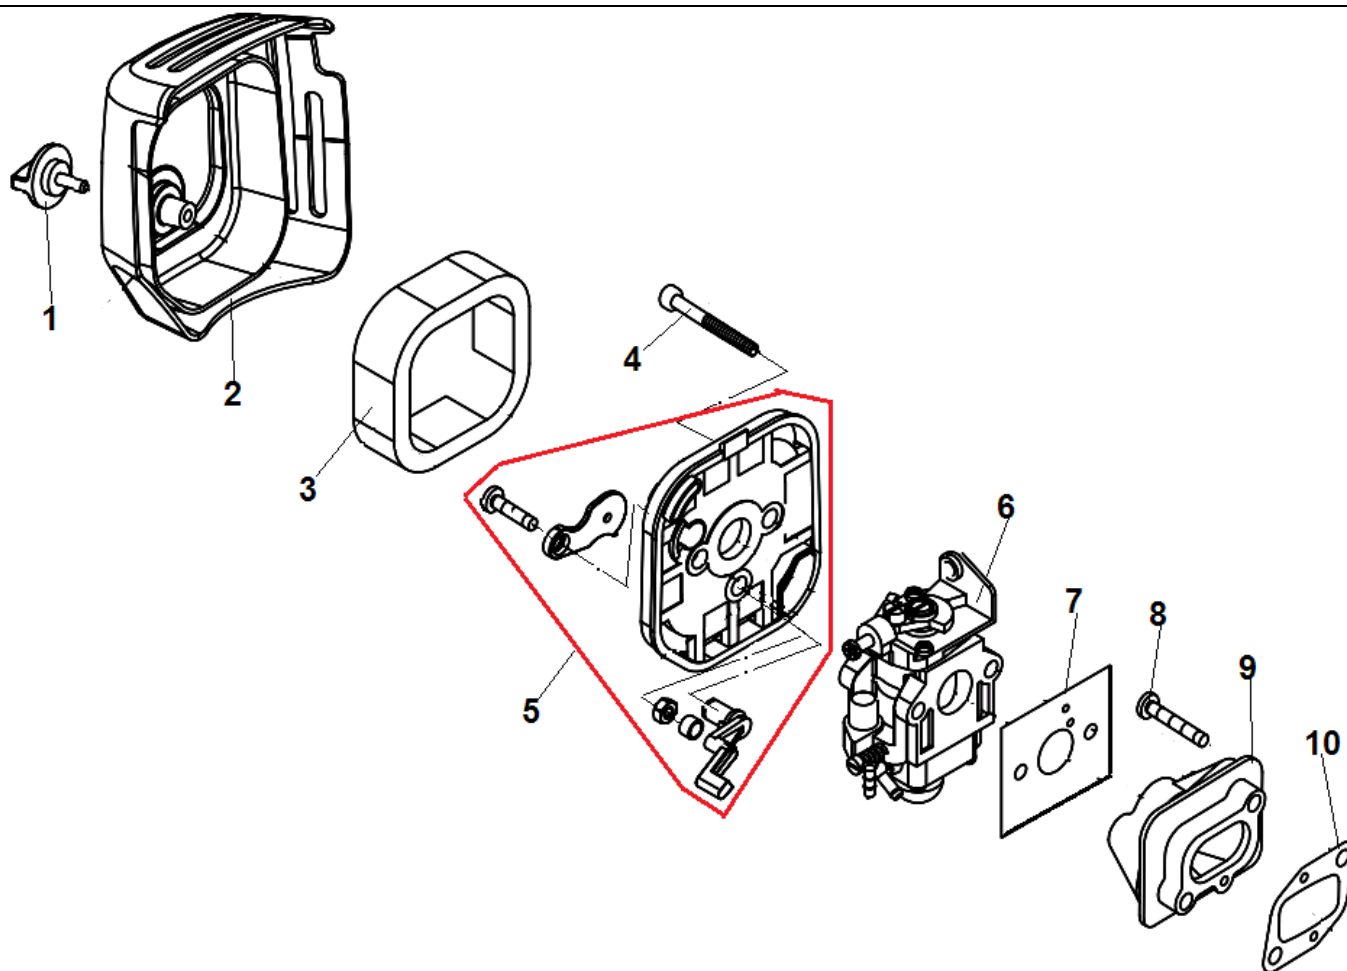

№	Артикул	Наименование	К-во	№	Артикул	Наименование	К-во
1	02110030079	Болт крепления крышки фильтра	1	6	02050020023	Карбюратор	1
2	70030040226	Крышка воздушного фильтра	1	7	02070010072	Прокладка под карбюратор	1
3	02090010011	Фильтр воздушный	1	8	03020020012	Болт М5х20	2
4	03020020047	Болт М5х50	2	9	70030020011	Теплоизолятор	1
5	70080120007	Опора фильтра комплект	1	10	02070010092	Прокладка под теплоизолятор	1