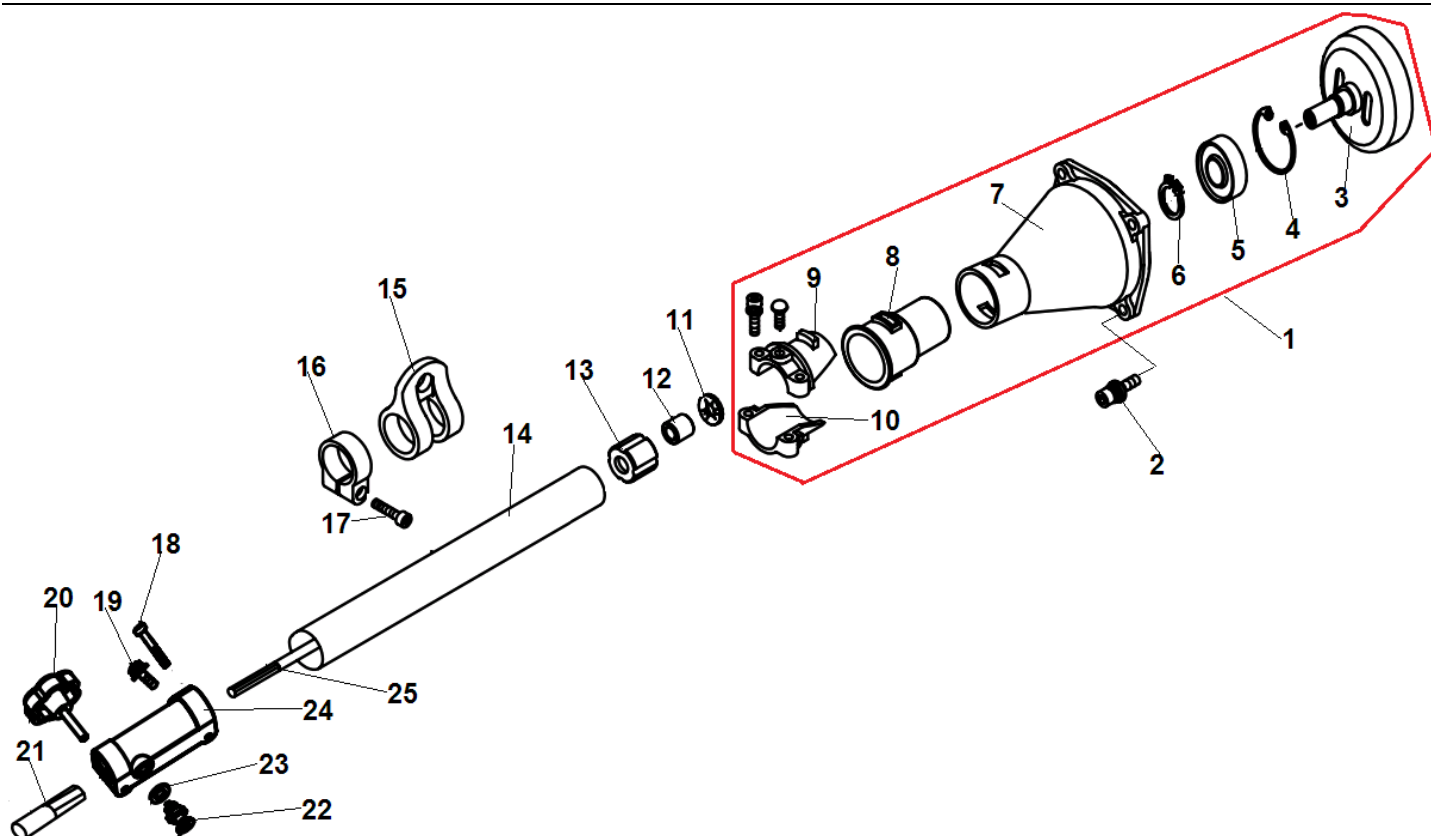

№	Артикул	Наименование	К-во	№	Артикул	Наименование	К-во
1	03010110057	Винт 5x8	1	10	L7T	Свеча зажигания	1
2	03040020020	Шайба 5	1	11	02020160764	Накладка цилиндра	1
3	70030031134	Крышка цилиндра	1	<b>12</b>	<b>70080120282</b>	<b>Поршневая группа</b>	<b>1</b>
4	02050010151	Прокладка глушителя	1	13	70070130069	Цилиндр	1
5	02050010139	Глушитель	1	14	02070010034	Прокладка цилиндра	1
6	03010010077	Болт М5x55	2	<b>15</b>	<b>70080120283</b>	<b>Поршень комплект</b>	<b>1</b>
7	03020020053	Болт М5x12	2	16	02020020006	Кольцо поршневое	2
8	03010010062	Болт М5x20	4	17	03090020020	Подшипник пальца	1
9	03020020012	Винт 5x20	1				

№	Артикул	Наименование	К-во	№	Артикул	Наименование	К-во
1	61270020019	Барaban сцепления с корпусом	1	14	02010010103	Штанга верхняя половина 26x1,5x798	1
2	03010010060	Болт м6x20	6	15	70030180133	Скоба крепления ремня	1
3	02020050026	Барaban сцепления	1	16	70030160007	Ограничитель скобы	1
4	03120020004	Кольцо стопорное 32	1	17	03020020012	Винт 5x20	1
5	03090010057	Подшипник 6202-2RS	1	18	03010110132	Болт 6x35	1
6	03120010005	Кольцо стопорное 15	1	19	03020020053	Болт 5x12	1
7	70070060028	Корпус барабана сцепления	1	20	70030180089	Болт муфты штанги	1
8	02080020104	Виброизолятор штанги	1	21	02020160696	Переходник валов	1
9	70070080038	Верхняя скоба корпуса сцепления	1	22	03060030005	Фиксатор муфты	1
10	70070080039	Нижняя скоба корпуса сцепления	1	23	03040050047	Шайба	1
11	02040030003	Фиксатор вала	1	24	70070090016	Муфта соединительная	1
12	02040010003	Втулка вала 8x14x14	3	25	02020060033	Вал приводной верх	1
13	02080020006	Уплотнение втулки	3	26			