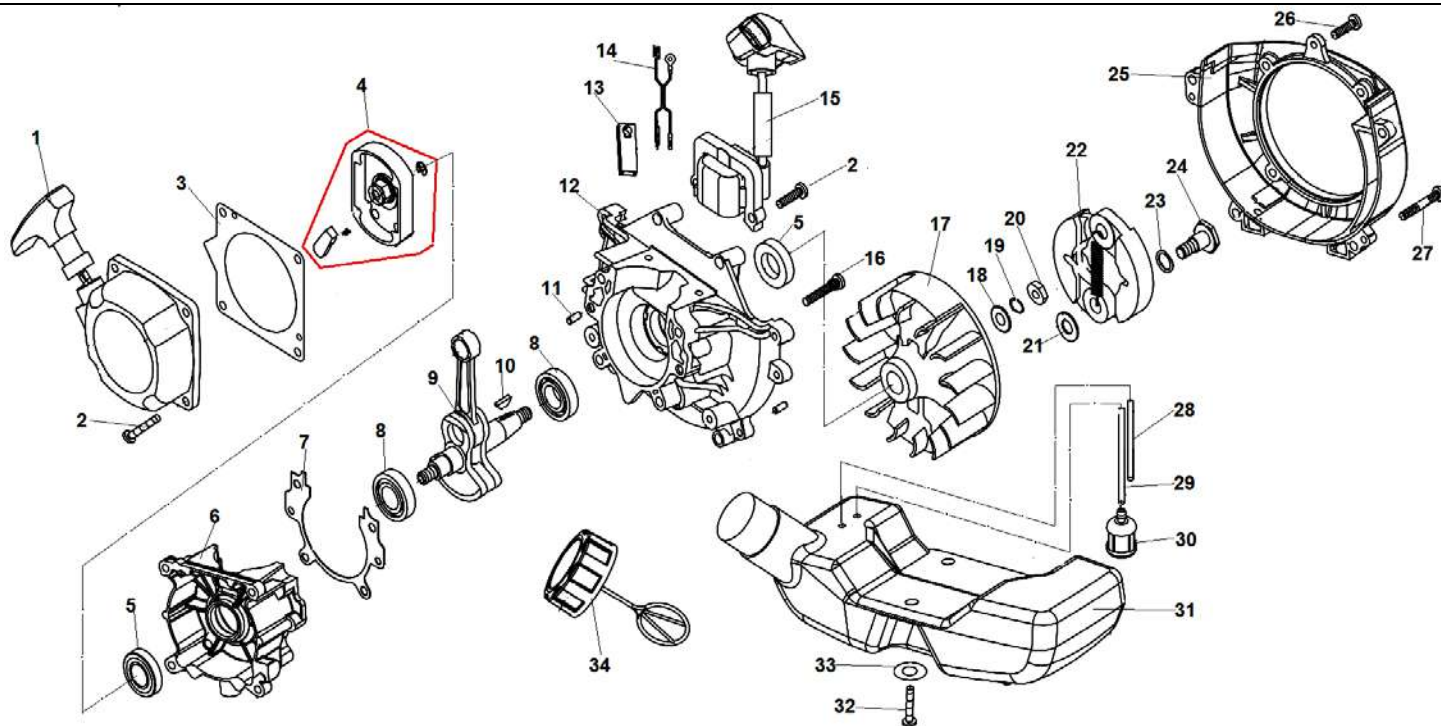

№	Артикул	Наименование	К-во	№	Артикул	Наименование	К-во
1	03010110057	Винт 5x8	1	10	L7T	Свеча зажигания	1
2	03040020020	Шайба 5	1	11	02020160764	Накладка цилиндра	1
3	70030031134	Крышка цилиндра	1	<b>12</b>	<b>70080120282</b>	<b>Поршневая группа</b>	<b>1</b>
4	02050010151	Прокладка глушителя	1	13	70070130069	Цилиндр	1
5	02050010139	Глушитель	1	14	02070010034	Прокладка цилиндра	1
6	03010010077	Болт М5x55	2	<b>15</b>	<b>70080120283</b>	<b>Поршень комплект</b>	<b>1</b>
7	03020020053	Болт М5x12	2	16	02020020006	Кольцо поршневое	2
8	03010010062	Болт М5x20	4	17	03090020020	Подшипник пальца	1
9	03020020012	Винт 5x20	1				

№	Артикул	Наименование	К-во	№	Артикул	Наименование	К-во
1	61270020019	Барaban сцепления с корпусом	1	14	02010010103	Штанга верхняя половина 26x1,5x798	1
2	03010010060	Болт м6x20	6	15	70030180133	Скоба крепления ремня	1
3	02020050026	Барaban сцепления	1	16	70030160007	Ограничитель скобы	1
4	03120020004	Кольцо стопорное 32	1	17	03020020012	Винт 5x20	1
5	03090010057	Подшипник 6202-2RS	1	18	03010110132	Болт 6x35	1
6	03120010005	Кольцо стопорное 15	1	19	03020020053	Болт 5x12	1
7	70070060028	Корпус барабана сцепления	1	20	70030180089	Болт муфты штанги	1
8	02080020104	Виброизолятор штанги	1	21	02020160696	Переходник валов	1
9	70070080038	Верхняя скоба корпуса сцепления	1	22	03060030005	Фиксатор муфты	1
10	70070080039	Нижняя скоба корпуса сцепления	1	23	03040050047	Шайба	1
11	02040030003	Фиксатор вала	1	24	70070090016	Муфта соединительная	1
12	02040010003	Втулка вала 8x14x14	3	25	02020060033	Вал приводной верх	1
13	02080020006	Уплотнение втулки	3	26			