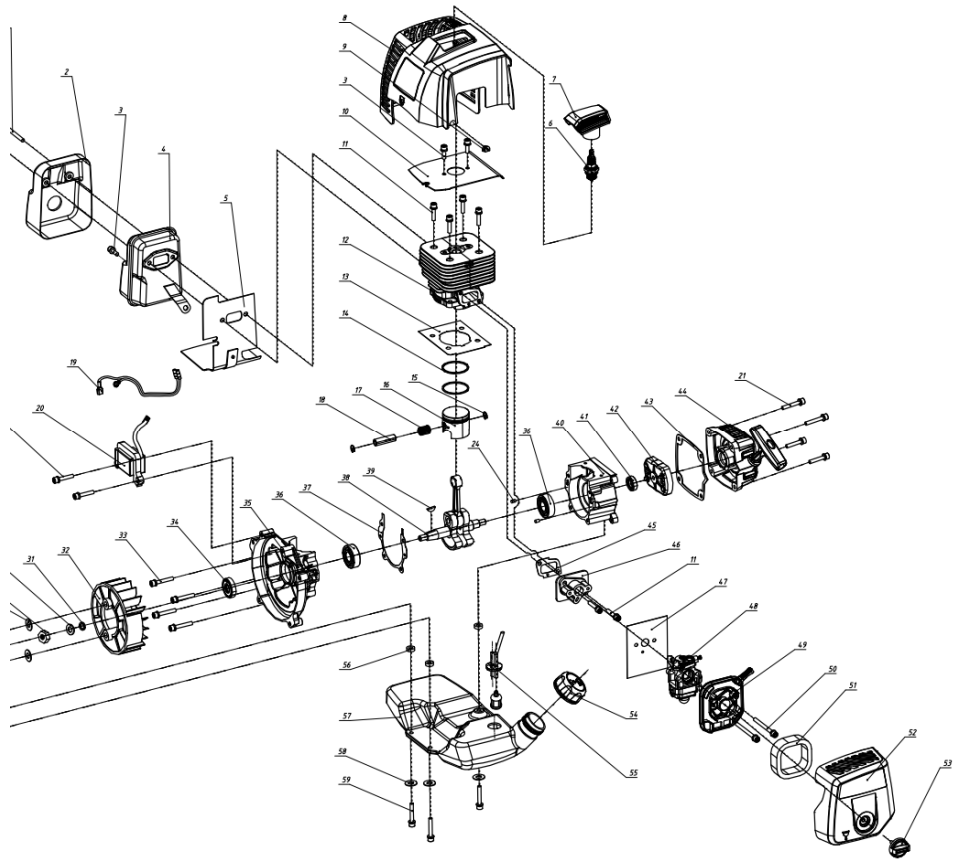

AG52SE parts list

1	SR1E40F-1	Двигатель	
2	AG43S00300	Крышка воздуховода	1
3	GB70.2	Винт М6Х35	4
4	AG43S01300	Резиновая защита от вибрации 1	4
5	AG43S01200	Резиновая защита от вибрации	4
6	AG43S01400	Резиновая защита от вибрации 2	4
7	GB/T889.1	Гайка М6	13
8	GB70.2	Винт М6Х40	4
9	AG43S01000	Соединительная изогнутая труба 1	2
10	AG43S01500	Соединительная труба рамы 1 (26)	2
11	AG43S00500	Левый блок управления	1
		Спусковой механизм акселератора	1
		Пружина акселератора	1
		Стопорный выключатель	1
		Трос дроссельной заслонки	1
		Провод для остановки дроссельной зас.	1
		Резьбовая трубка (8 * 12)	1
		Правый блок управления	1
		Самоблокирующийся спусковой механизм	1
		Кнопка самоблокировки	1
		Самоблокирующаяся пружина	1
		Стопорная пружина	2
		Саморез ST3.5*15-F	5
Саморез ST4.2*12-F	2		
12	AG43S01100	Соединительная изогнутая труба 2	2
13	AG43S01600	Соединительная труба рамы 2 (26)	2
14	GB70+GB93+GB97	Винт М6х20	4
15	AG43S00700	Корпус редуктора в сборе	1
16	AG43S00600	Резиновая накладка на левую ручку	1
17	AG43S00900	Рама в сборе	1
18	AG43S00800	Защитная накладка	1
19	AG43S01701	Стопор	1
20	AG43S01702	Кольцо R-образной формы	1
21	8.5x18x1.6	Большая плоская шайба	4
22	GB70+GB93+GB97	Винт М8х16	4
23	AG43S01800	Насадка в сборе (200 мм)	1