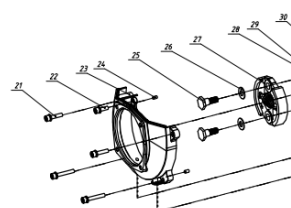

AG52SE Двигатель

SER.NO.	CODE	имя	QTY
1	GB70+GB93+GB97	Винт М6*55	2
2	AG43S00200	Крышка глушителя	1
3	GB70+GB93+GB97	Винт М5*14	3
4	AG43S00100	Глушитель	1
5	SR1E40F00703	Прокладка глушителя	1
6	L8RTC	Свеча зажигания	1
7	BK4300200	Колпачок свечи зажигания	1
8	AG52S00100	Крышка цилиндра	1
9	SR1E34F01900	Резиновая заглушка	1
10	SR1E40F01900	Теплоизолятр цилиндра	1
11	GB70+GB93+GB848	Винт М5*20	4
12	SR1E44F00700	Цилиндр	1
13	SR1E40F01200	Прокладка цилиндра	1
14	SR1E44F00600	Поршневое кольцо	2
15	SR1E40F00900	Стопор поршневого пальца	2
16	SR1E44F00400	Поршень	1
17	KBK101415.5	Игольчатый подшипник	1
18	SR1E44F00500	Поршневой палец	1
19	SR1E40F00504	Провод замыкания цепи	1
20	SR1E44F00300	Катушка зажигания	1
21	GB70+GB93+GB97	Винт М5*25	12
22	GB70.2	Винт М5*14	2
23	SR1E40F00600	Крышка маховика	1
24	GB/T119.2	Установочный штифт 4*10	4
25	SR1E36F01600	Болт крепления сцепления	2
26	SR1E36F01500	Шайба волнистая	2
27	SR1E36F01400	Муфта сцепления в сборе	1
28	SR1E36F01300	Шайба плоская	2
29	GB6170	Гайка М8*1,25	1
30	GB/T93 8	Шайба пружинная 8	1
31	GB/T97.1 8	Плоская шайба 8	1
32	SR1E44F00200	Маховик	1
33	GB70+GB93+GB97	Винт М5*35	4
34	GB/T9877	Сальник 15*30*7 (Большой)	1