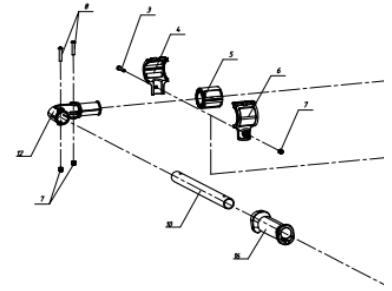

AG52SE parts list

1	SR1E40F-1	Двигатель	
2	AG43S00300	Крышка воздуховода	1
3	GB70.2	Винт М6Х35	4
4	AG43S01300	Резиновая защита от вибрации 1	4
5	AG43S01200	Резиновая защита от вибрации	4
6	AG43S01400	Резиновая защита от вибрации 2	4
7	GB/T889.1	Гайка М6	13
8	GB70.2	Винт М6Х40	4
9	AG43S01000	Соединительная изогнутая труба 1	2
10	AG43S01500	Соединительная труба рамы 1 (26)	2
11	AG43S00500	Левый блок управления	1
		Спусковой механизм акселератора	1
		Пружина акселератора	1
		Стопорный выключатель	1
		Трос дроссельной заслонки	1
		Провод для остановки дроссельной зас.	1
		Резьбовая трубка (8 * 12)	1
		Правый блок управления	1
		Самоблокирующийся спусковой механизм	1
		Кнопка самоблокировки	1
		Самоблокирующаяся пружина	1
		Стопорная пружина	2
		Саморез ST3.5*15-F	5
Саморез ST4.2*12-F	2		
12	AG43S01100	Соединительная изогнутая труба 2	2
13	AG43S01600	Соединительная труба рамы 2 (26)	2
14	GB70+GB93+GB97	Винт М6х20	4
15	AG43S00700	Корпус редуктора в сборе	1
16	AG43S00600	Резиновая накладка на левую ручку	1
17	AG43S00900	Рама в сборе	1
18	AG43S00800	Защитная накладка	1
19	AG43S01701	Стопор	1
20	AG43S01702	Кольцо R-образной формы	1
21	8.5x18x1.6	Большая плоская шайба	4
22	GB70+GB93+GB97	Винт М8х16	4
23	AG43S01800	Насадка в сборе (200 мм)	1