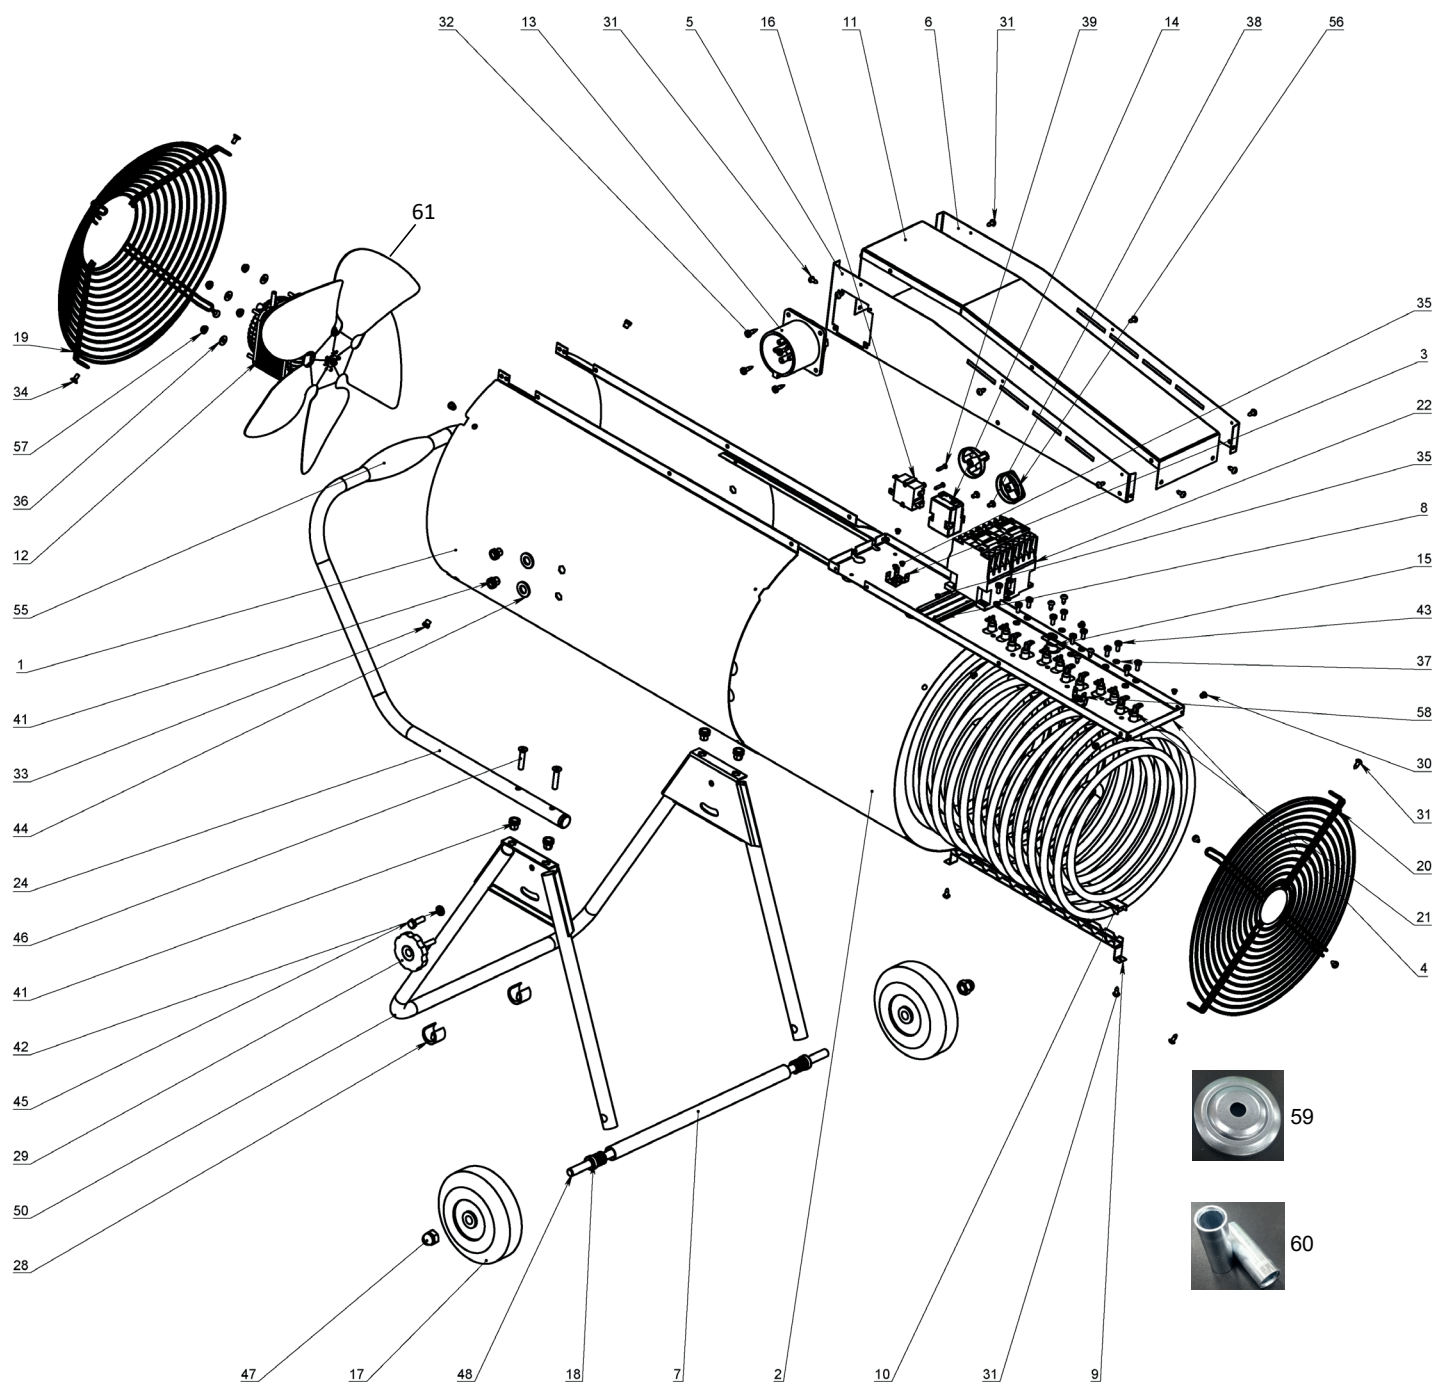

PT-R24

ТЕПЛОВЕНТИЛЯТОР ЭЛЕКТРИЧЕСКИЙ

АРТИКУЛ: 633 30 7285

EAN8 - 20106423

РЕЛИЗ: 2019

ДЕТАЛИРОВКА ИЗДЕЛИЯ

PATRIOT

ИНСТРУМЕНТ В РАЗБОРЕ. РИСУНОК А

Артикул: 633 30 7285

ИНСТРУМЕНТ В РАЗБОРЕ. ТАБЛИЦА К РИСУНКУ А

АРТИКУЛ: 633 30 7285

#	АРТИКУЛ	ОПИСАНИЕ	КОЛ-ВО
1	009031120	Корпус	1
2	009031121	Фартук крыльчатки	1
3	009031122	Колодка заземления	1
4	009031123	Держатель ТЭНа	1
5	009031124	Боковина панели управления (левая)	1
6	009031125	Боковина панели управления (правая)	1
7	009031126	Трубка оси колес	1
9	009031127	Фиксатор ТЭНа нижний 1	1
10	009031128	Фиксатор ТЭНа нижний 2	1
11	009031129	Крышка панели управления	1
12	009031130	Электромотор (без крыльчатки) ST041034-CN	1
13	009031131	Сетевая вилка	1
14	009031132	Термостат капиллярный WY 40-653-21	1
15	009031133	Термостат биметаллический KSD301-5.0/16D15K14-S	1
16	009031134	Переключатель поворотный	1
17	009031135	Колесо	2
18	009031136	Заглушка трубки оси колес	2
19	009031137	Защитная решетка задняя	1
20	009031138	Защитная решетка передняя	1
21	009031139	ТЭН 280 В 10/3,5 N 230	6
22	009031140	Пускатель	2
23	009031141	Ручка левая	1
24	009031142	Ручка правая	1
25	009031143	Заглушка ручки	2
28	009031144	Уплотнение опоры	2
29	009031145	Болт-барашек (фиксатор угла наклона)	2
48	009031146	Ось колес	1
7, 18, 48	009031276	Ось колес в сборе	1
50	009031147	Опора	1
55	009031148	Ручка переноса	1
56	009031149	Ручка переключения	2
58	009031150	Термостат биметаллический KSD301-9.0/16D16S15-S	1
59	009031274	Пыльник колеса (шайба)	4
60	009031275	Втулка оси колеса (Ф11хФ15х42)	2
61	009031294	Крыльчатка	1