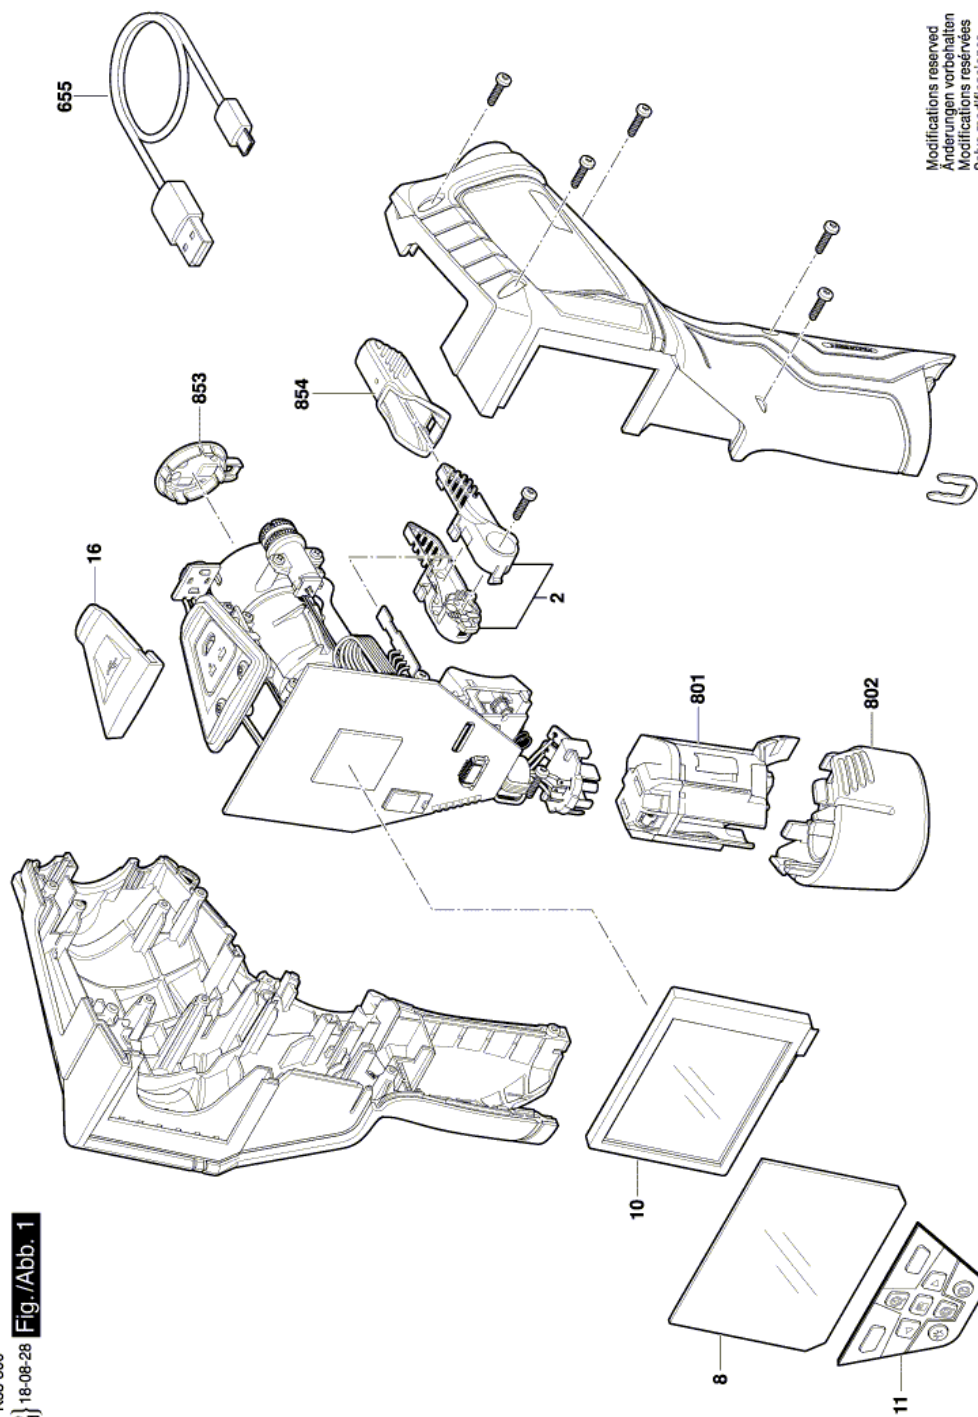

Иллюстрация – Тип Е

Modifications reserved
Änderungen vorbehalten
Modificaciones reservées
Salvo modificaciones

3 601 K83 300
Issue 18-08-28
Stand Fig./Abb. 1