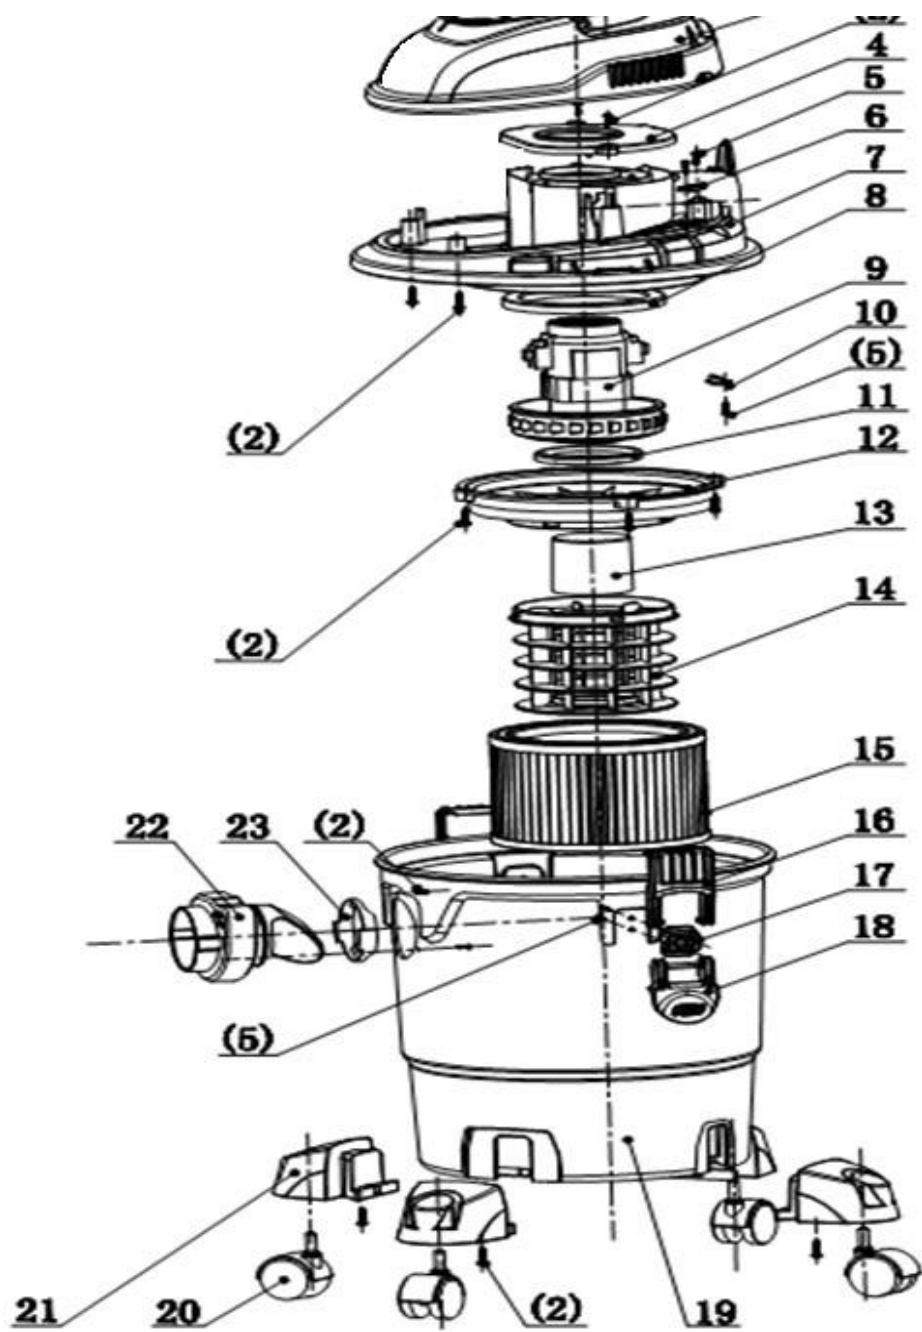

	<b>Номенклатур</b>	
ПЫЛЕСОС РУЧНОЙ	<b>ПП-20/1200</b>	
MANUAL VACUUM CLEANER	<b>заполните Перечень моделей</b>	

<b>FELISATTI</b>		Номер на схеме  Drawing number	<b>WEL</b>	
Артикул	Наименование детали		Spare part ID	N
524.00010174	Ручка	1		handbr
524.00020001	Винт	2		handbr
524.00030144	Крышка	3		top cov
524.00040526	Крышка двигателя	4		motor
524.00050001	Винт	5		screws
524.00060121	Прижим шнура	6		press b
524.00070144	Крышка	7		button
524.00080468	Кольцо уплотнительное	8		motor
524.00090014	Двигатель в сборе	9		motor
524.00100144	Кронштейн	10		botton
524.00110468	Кольцо уплотнительное	11		motor
524.00120430	Крышка нижняя в сборе	12		motor
524.00130369	Клапан	13		safety
524.00140603	Корпус клапана	14		botton
524.00150276	Фильтр	15		hepa fi
524.00160192	Зажим	16		clamps
524.00170107	Фиксатор	17		clamps
524.00180330	Скоба	18		clamps
524.00190604	Бак	19		tank
524.00200461	Колесо	20		small v
524.00210259	Кронштейн	21		wheels
524.00220284	Патрубок	22		air inle
524.00230170	Прокладка уплотнительная	23		air inle
524.00260017	Выключатель	26		switch
524.00270041	Шнур сетевой	27		cabel
524.00280381	Шланг	28		hose
524.00290142	Мешок для пыли	29		dust ba
524.00300252	Насадка	30		brush
524.00310339	Трубка	31		tubes
524.00320252	Насадка	32		small r
524.00330252	Насадка	33		sofa br

Покупатель \_\_\_\_\_

Buyer:

	<b>Разборна:</b>	
	<b>ПП-20/1200</b>	<b>заполните Сг модел</b>

<b>ный перечень деталей</b>		<b>01.03.2024</b>
<b>Spare parts list</b>		Действителен с / Valid from
	Артикул изделия	524 .**.**.**.**
<b>і</b>	<b>Product ID</b>	<b>заполните</b>

<b>ЕЕ</b>	<b>Разборная схема</b>		
ame of the spare part	Характеристика	шт.в изд	Штрих код
	Technical parameters	pcs per unit	Bar code
ar		1	
ar screw		15	
ver		1	
cover		1	
:		7	
oard		1	
cover		1	
top screws		1	
		1	
cover cap		1	
down sealing		1	
down cover		2	
valve		1	
basket		1	
ilter		1	
s		2	
s holder		2	
s bracket		2	
		1	
wheels		4	
; bracket		4	
et		1	
et sealing		1	
		1	
		1	
ag		1	
		1	
		1	
nozle		1	
ush		no	