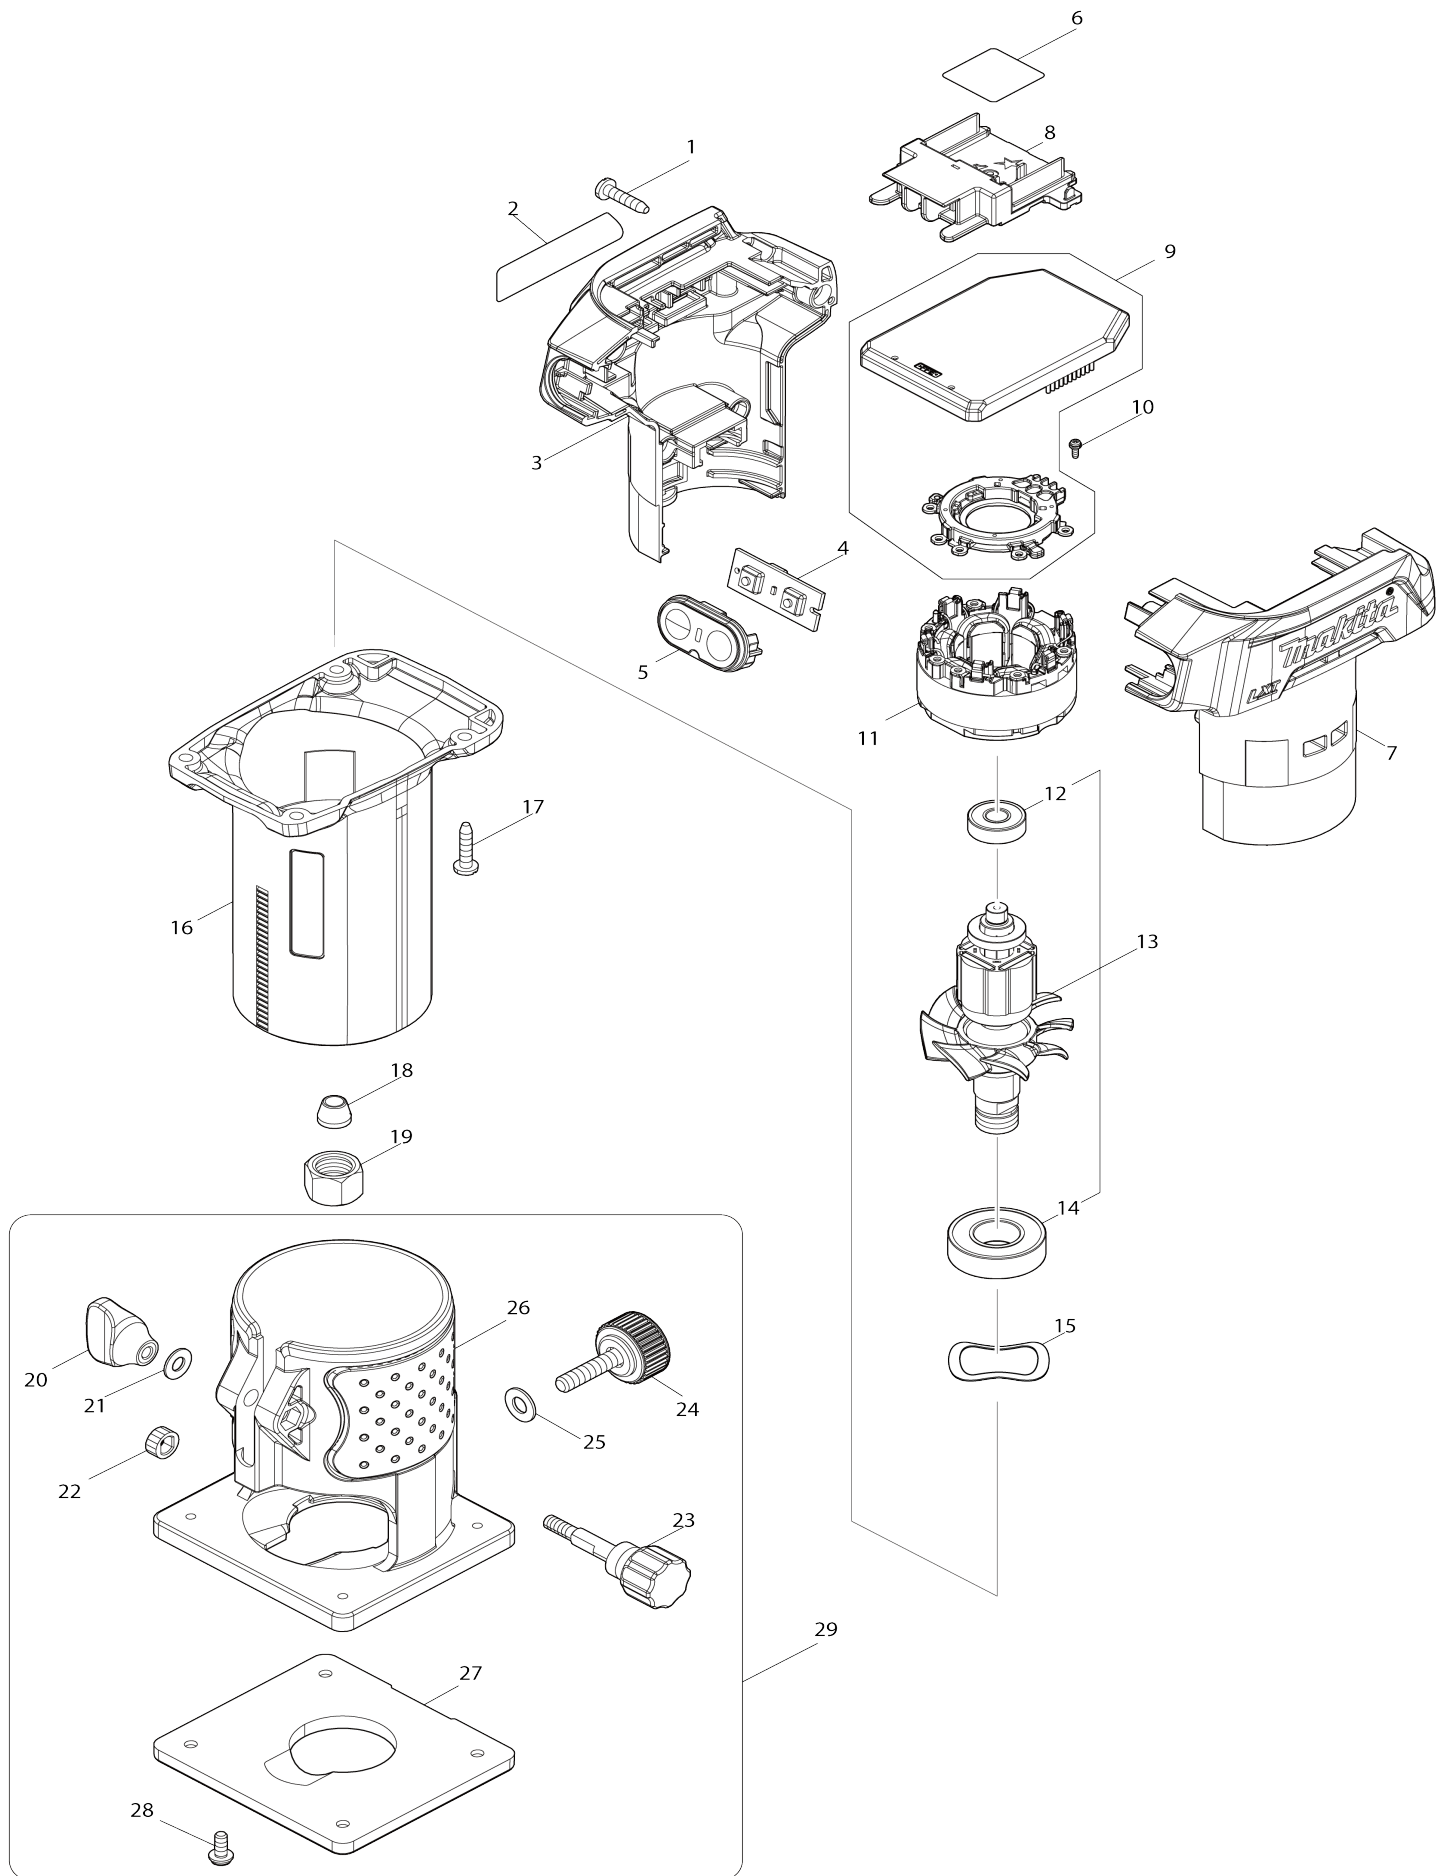

Model No.DRT52 CORDLESS TRIMMER

Model No.DRT52 CORDLESS TRIMMER

Item No.	Parts No.	Description	Interchangability	Q'ty	New/Old	Note1	Note2
001	266326-2	TAPPING SCREW 4X18		4			
002	8145G5-1	DRT52 NAME PLATE		1			
003	1830K8-7	HOUSING SET		1			
C10	263005-3	RUBBER PIN 6		2			
D10		INC. 7					
004	620P27-6	SWITCH CIRCUIT		1			
005	141V04-6	SWITCH PLATE COMPLETE		1			
006	8145G6-9	DRT52 SERIAL NO. LABEL		1			
007	1830K8-7	HOUSING SET		1			
C10	263005-3	RUBBER PIN 6		2			
D10		INC. 3					
008	643874-2	TERMINAL		1			
009	620P26-8	CONTROLLER		1			
010	652119-7	PAN HEAD SCREW M2X6		6			
011	629C71-2	STATOR		1			
012	210017-7	BALL BEARING 607DDW		1			
013	519858-1	ROTOR ASSEMBLY		1			
D10		INC. 12,14					
014	211236-8	BALL BEARING 6002DDW		1			
015	267785-3	WAVE WASHER 23		1			
016	141V03-8	OUTER HOUSING COMPLETE		1			
017	266326-2	TAPPING SCREW 4X18		4			
018	763662-2	COLLET CONE 6		1			
019	763661-4	COLLET NUT 6		1			
020	252652-5	THUMB NUT M5		1			
021	941101-4	FLAT WASHER 5		1			
022	226217-9	SPUR GEAR 16		1			
023	265771-8	THUMB SCREW M5X33		1			
024	265763-7	THUMB SCREW M6X25		1			
025	941151-9	FLAT WASHER 6		1			
026	419138-4	BASE		1			
027	410585-2	BASE PROTECTOR		1			
028	265142-9	+ PAN HEAD SCREW M4X10		4			
029	194267-1	TRIMMER BASE ASSEMBLY SET		1			
D10		INC. 20-28					
A01	122703-7	TRIMMER GUIDE ASS'Y		1			
C10	251471-6	- FLAT HEAD SCREW M5		1			
C20	265135-6	+ COUNTERSUNK HEAD SCREW M4X10		1			
C30	265763-7	THUMB SCREW M6X25		1			
C40	265764-5	THUMB SCREW M6		1			
C50	317788-8	GUIDE HOLDER		1			
C60	324378-0	ROLLER 11		1			
C70	341136-9	HOOK		1			
C80	941151-9	FLAT WASHER 6		1			
A02	122704-5	STRAIGHT GUIDE ASS'Y		1			
C10	252649-4	THUMB NUT M6		1			
C20	266339-3	CAP SQUARE NECK BOLT M6X20		1			

C30	343593-7	GUIDE PLATE		1			
A03	191Y83-2	STRAIGHT BIT 6 SET		1			
A04	343577-5	TEMPLET GUIDE 10		1			
A05	781036-5	WRENCH 10		1			
A06	781037-3	WRENCH 17		1			
A07	418647-0	CHIP DEFLECTOR		1			

Please state Parts No. when your order.