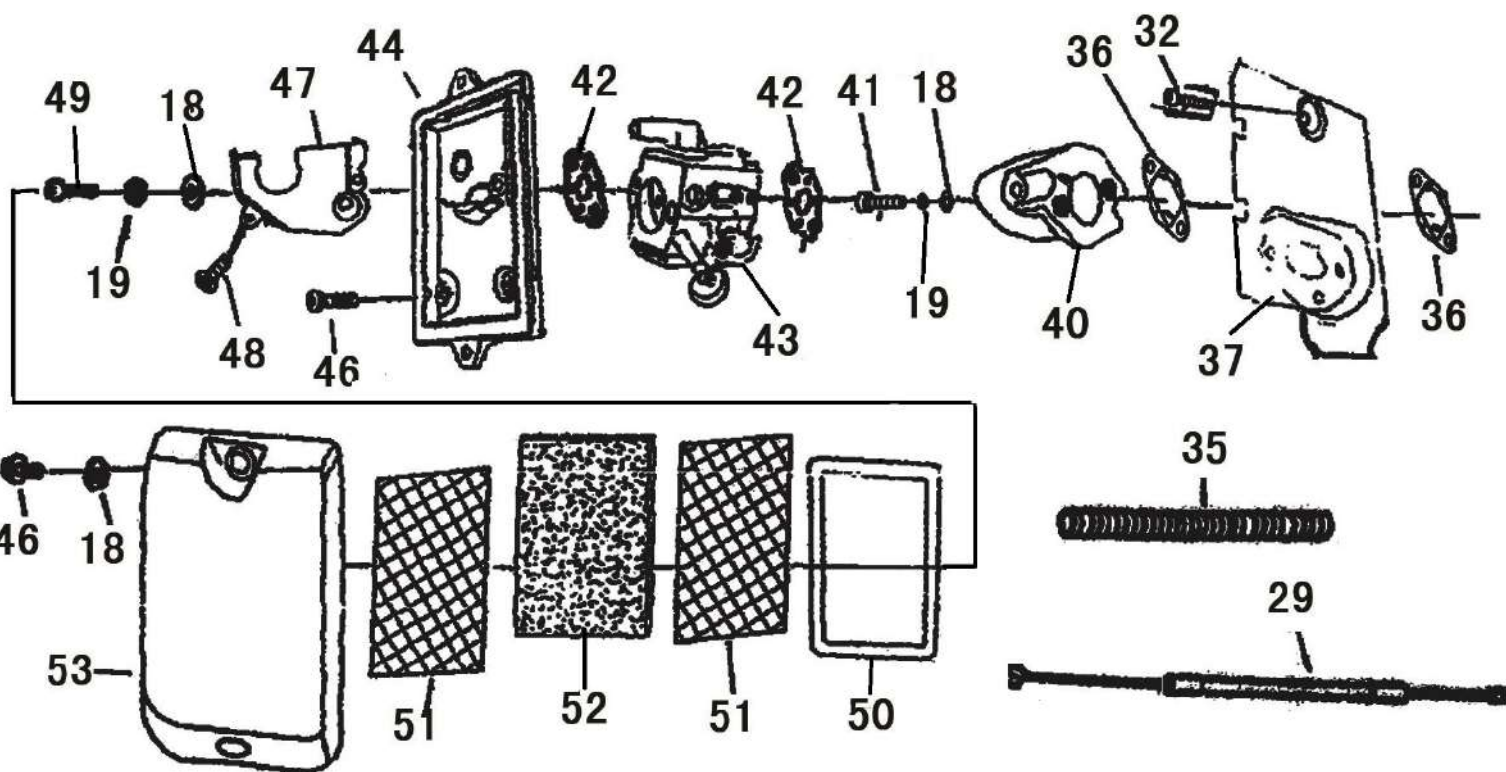

№	Артикул	Наименование	Σ	№	Артикул	Наименование	Σ
18	50030360001	Шайба d5	12	43	02050020044	Карбюратор	1
19	02600010078	Шайба d5	12	44	70070060011	Корпус воздушного фильтра	1
29	02050040015	Трос газа	1	46	03010010021	Болт М5х20	9
32	03010010016	Болт М5х12	2	47	02020160074	Плата корпуса фильтра	1
35	01040030002	Оболочка троса газа	1	48	03010060072	Винт М3х6	1
36	02070010087	Прокладка под теплоизолятор	2	49	70080010024	Болт М5х50	2
37	02020160067	Пластина под теплоизолятор	1	50	02080020075	Уплотнение корпуса фильтра	1
40	02110030033	Теплоизолятор	1	51	02020160264	Сетка фильтра	2
41	03010010045	Болт М5Х30	2	52	02090010010	Фильтр воздушный	2
42	02070010058	Прокладка под карбюратор	4	53	70030040085	Крышка воздушного фильтра	1