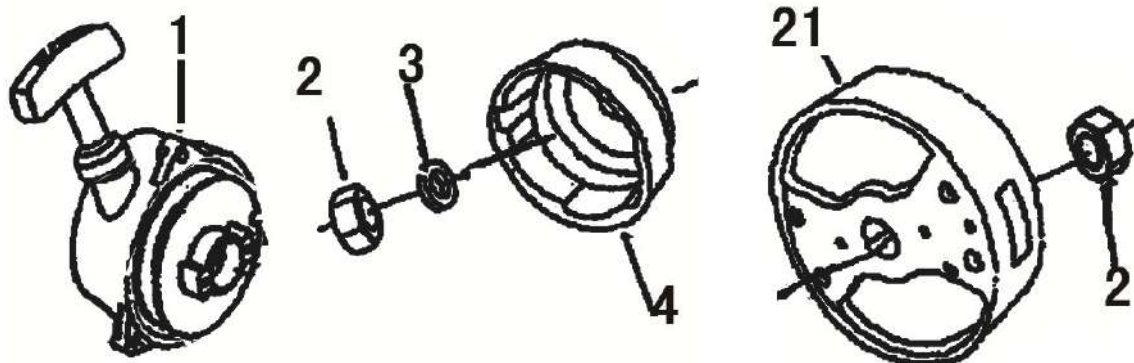

№	Артикул	Наименование	Σ	№	Артикул	Наименование	Σ
1	02050070044	Стартер в сборе	1	4	70070080019	Чашка храповика стартера	1
2	03030070018	Гайка М8	2	21	02050030180	Маховик	1
3	02060040031	Шайба d8	1