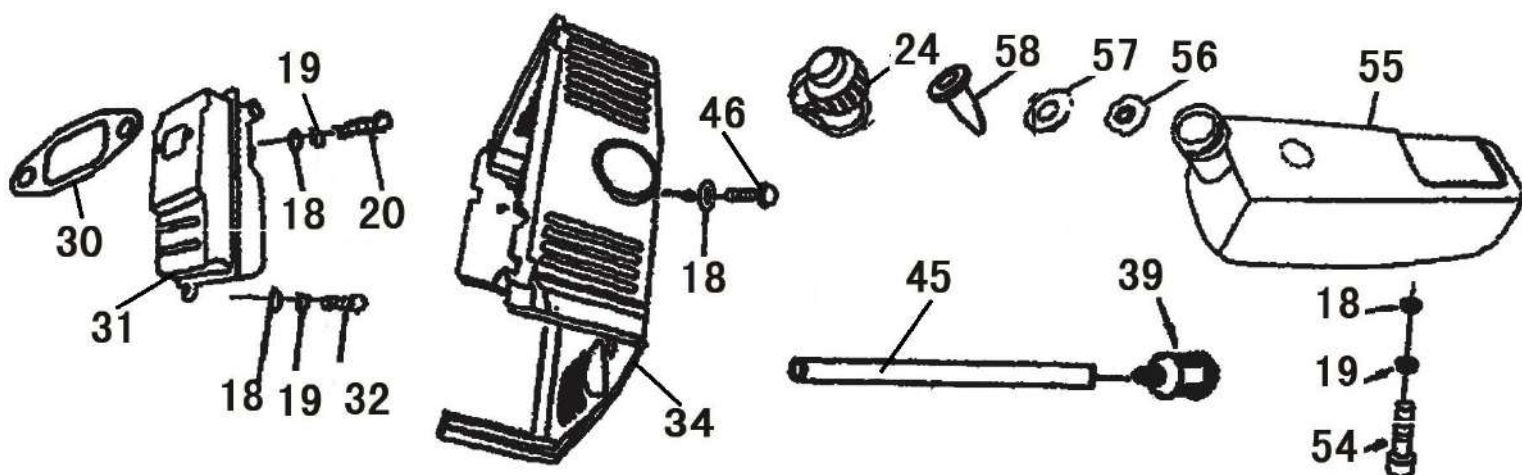

№	Артикул	Наименование	Σ	№	Артикул	Наименование	Σ
18	50030360001	Шайба d5	12	39	02050120002	Фильтр топливный	1
19	02600010078	Шайба d5	12	45	01040010014	Шланг топливный	1
20	03010010010	Болт М5х25	9	46	03010010021	Болт М5х20	9
24	70080120083	Пробка топливного бака	1	54	03010010016	Болт М5х16	4
30	02070010151	Прокладка глушителя	1	55	70050030036	Бак топливный	1
31	02050010049	Глушитель	1	56	02080050042	Кольцо уплотнительное	1
32	03010010016	Болт М5х12	2	57	02110020023	Корпус клапана (пластик)	1
34	70030030688	Крышка цилиндра	1	58	02080040007	Клапан сапуна	1