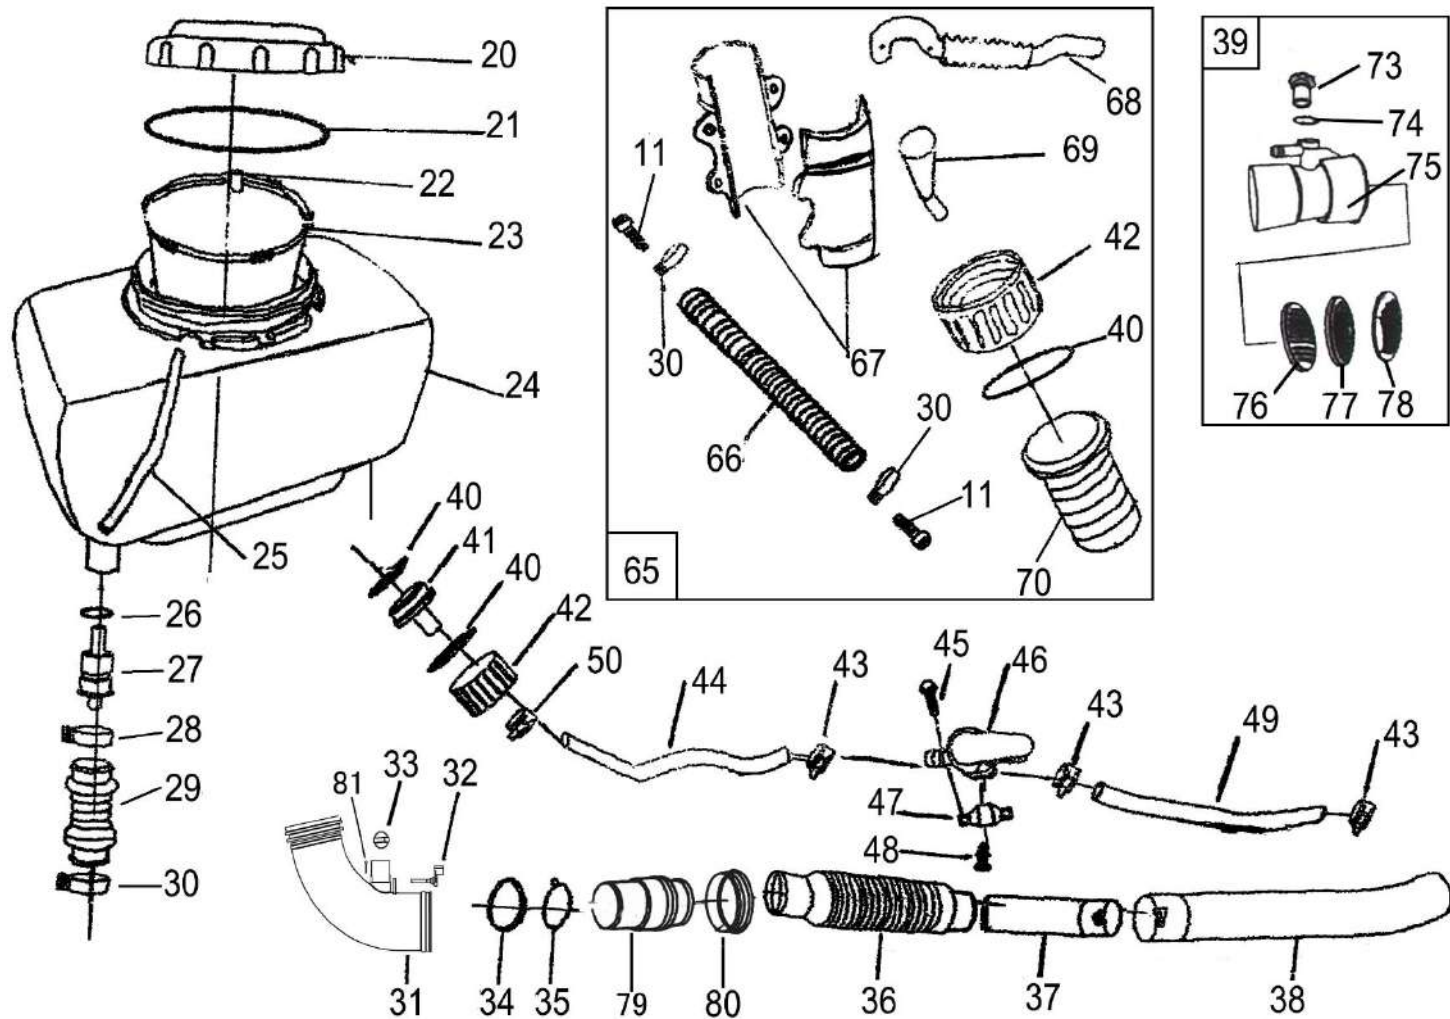

№	Артикул	Наименование	Σ	№	Артикул	Наименование	Σ
11	03010010022	Болт М5х20	13	43	02020040005	Хомут	3
20	70030060160	Крышка бака для химикатов	1	44	02120020033	Шланг	1
21	02070020040	Кольцо уплотнительное крышки	1	45	03010030002	Болт М5х12	2
22	70030180032	Пробка трубки	1	46	02050190033	Кран	1
23	70030170004	Фильтр сетчатый бака химикатов	1	47	02020160352	Суппорт крана	2
24	70050040011	Бак для химикатов	1	48		Болт М4х12	2
25	01040030007	Трубка бака	1	49	02120020033	Шланг к распылителю	2
26	03110020022	Кольцо уплотнительное	1	50	02020040003	Хомут	1
27	70030020018	Адаптер трубки бака	1	65	70080110019	Трубки бака, комплект	1
28	02020040026	Хомут	1	66	01040030002	Шланг гофрированный	1
29	02080020011	Трубка гофрированная	2	67	70050010045	Адаптер трубки сопла	2
30	02020040026	Хомут	1	68	70050010046	Трубка горизонтальная	2
31	70050010048	Труба угловая	1	69	70050010047	Трубка вертикальная	1
32	70030180023	Шплинт	1	70	70030100005	Соединитель	1
33	70030030048	Заслонка	1	73	70030130001	Регулятор сопла	1
34	02020040025	Хомут	1	74	03110020005	Кольцо уплотнительное	1
35	02020040031	Зажим	1	75	70030080001	Сопло, комплект с краном	1
36	70050010044	Труба гофрированная	1	76	70030080016	Распылитель сопла (тип 1)	1
37	70050010042TU	Труба №1 к гофре	1	77	70030080017	Распылитель сопла (тип 2)	1
38	70050010023TU	Труба, длинная	1	78	70030080018	Распылитель сопла (тип 3)	1
39	61290120003	Сопло, комплект	1	79	70030180310	Труба, к гофре №2	1
40	02070020026	Прокладка уплотнительная	2	80	02080020026	Кольцо уплотнительное	1
41	70030180004	Штуцер	1	81	03060020010	Штифт 1x8	1
42	70030060048	Крышка штуцера	1