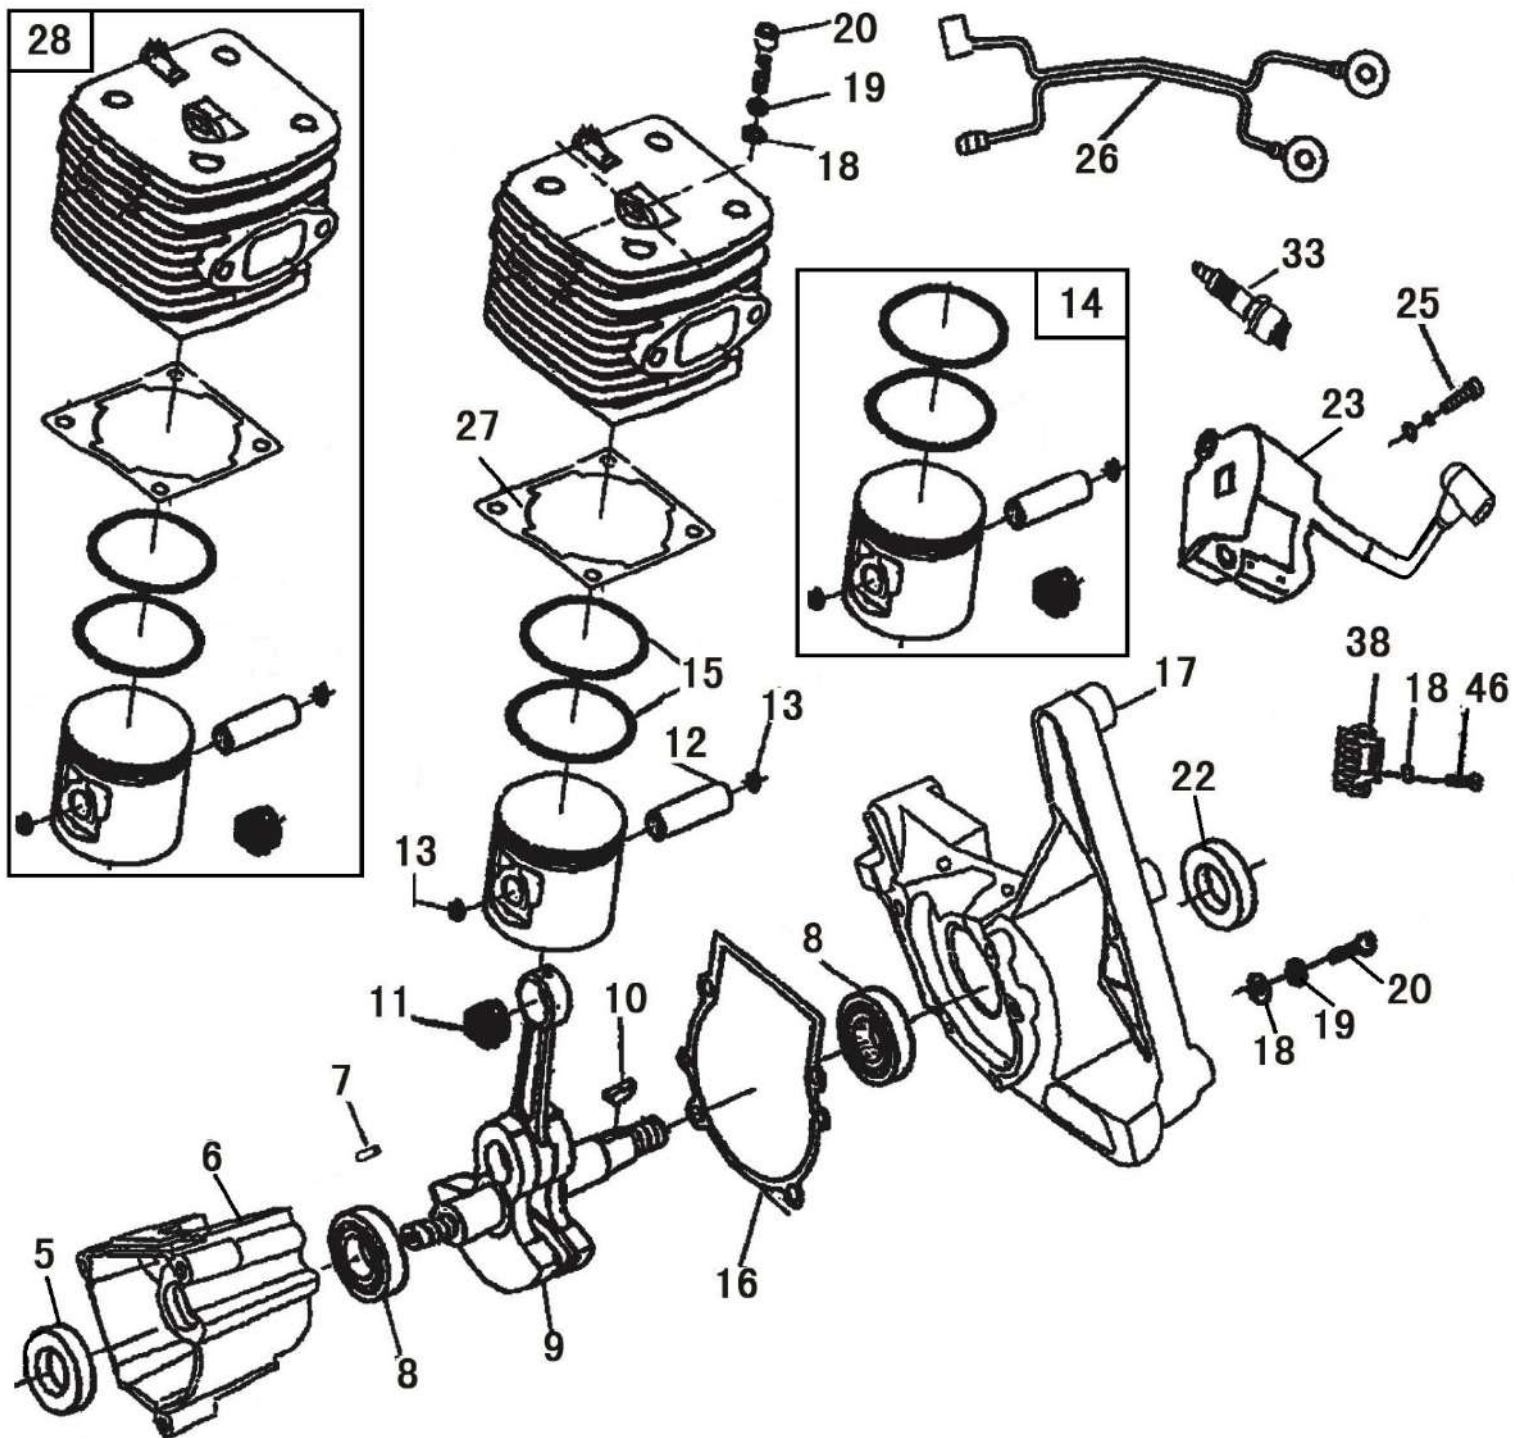

№	Артикул	Наименование	Σ	№	Артикул	Наименование	Σ
5	03100010016	Сальник коленвала 13x22x6	1	18	50030360001	Шайба d5	12
6	70070050029	Картер, сторона стартера	1	19	02600010078	Шайба d5	12
7	03060010004	Штифт 4x10	2	20	03010010010	Болт М5x25	9
8	04035303008	Подшипник коленвала 6202	2	22	03100010017	Сальник коленвала 15x22x5	1
9	02020120048	Коленвал	1	23	02050030092	Магнето	1
10	03070010002	Шпонка маховика	1	25	03020020012	Болт М5x20	2
11	03090020026	Подшипник поршневого пальца	1	26	02050050153	Провод выключения зажигания	1
12	02020010007	Палец поршня	1	27	02070010040	Прокладка цилиндра	1
13	02020030014	Кольцо стопорное пальца	2	28	70080120199	Поршневая группа	1
14	70080120198	Поршень, комплект	1	33	L7T	Свеча зажигания	1
15	02020020015	Кольцо поршневое	2	38	02020040008	Клипса	1
16	02070010116	Прокладка картера	1	46	03010010021	Болт М5x20	9
17	71070010002	Картер, сторона маховика	1