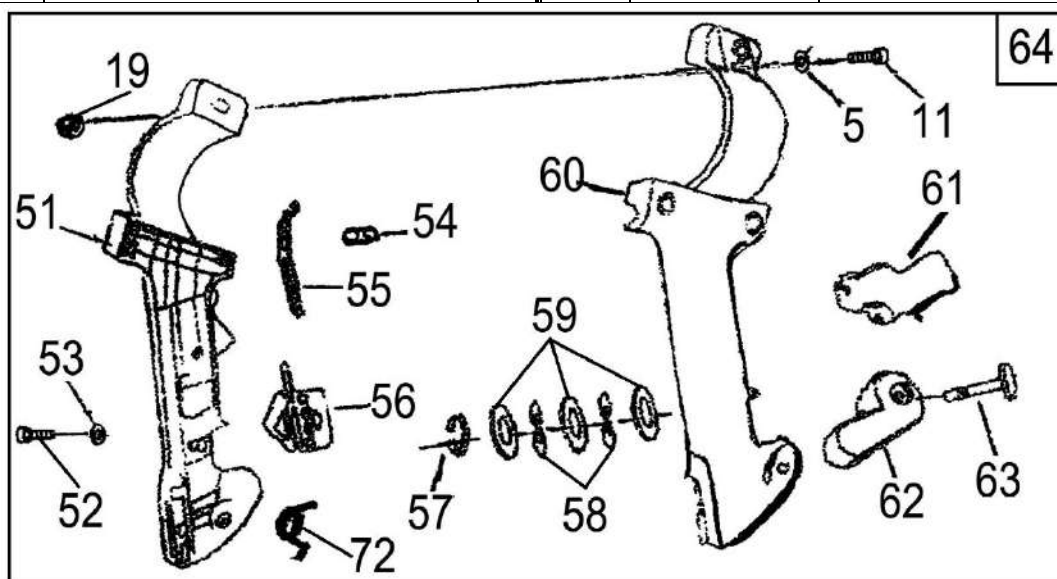

№	Артикул	Наименование	Σ	№	Артикул	Наименование	Σ
1	02050060010	Ремень подвеса	1	11	03010010022	Болт М5х20	13
2	02010030008	Рама	1	12	02020110019	Виброизолятор	3
3	03010040057	Болт М5х20	12	13	02020160051	Суппорт виброизолятора	3
4	03050010015	Шайба d5	23	14	03040030002	Шайба d5	2
5	03040020020	Шайба d5	21	15	03010060090	Болт М5х50	2
6	02110030174	Клипса	6	16	70030010028	Корпус крыльчатки, левый	1
7	03010040031	Винт 3,5х19	2	17	70030090004	Крыльчатка	1
8	02050060034	Спинка задняя	1	18	70030010033	Корпус крыльчатки, правый	1
9	70030180327	Корпус	1	19	03030010013	Гайка М5	4
10	02020160618	Пластина	1	71	02020040007	Зажим	1

№	Артикул	Наименование	Σ	№	Артикул	Наименование	Σ
5	03040020020	Шайба d5	21	57	03120030003	Зажим	1
11	03010010022	Болт М5х20	13	58	03040050001	Шайба d6	2
19	03030010013	Гайка М5	4	59	03040010012	Шайба d6	3
51	70030070358	Рукоятка правая половина	1	60	70030070359	Рукоятка левая половина	1
52	02050150039	Винт 3х16	5	61	70030070134	Курок газа	1
53	70080010026	Шайба d3	5	62	70030070158	Фиксатор рычага газа	2
54	70030180154	Штифт	1	63	02020160350	Ось фиксатора	1
55	02050050065	Контакты выключателя	1	64	70080080116	Рукоятка управления, комплект	1
56	70030070105	Выключатель	1	72	20200110018	Пружина рычага газа	1