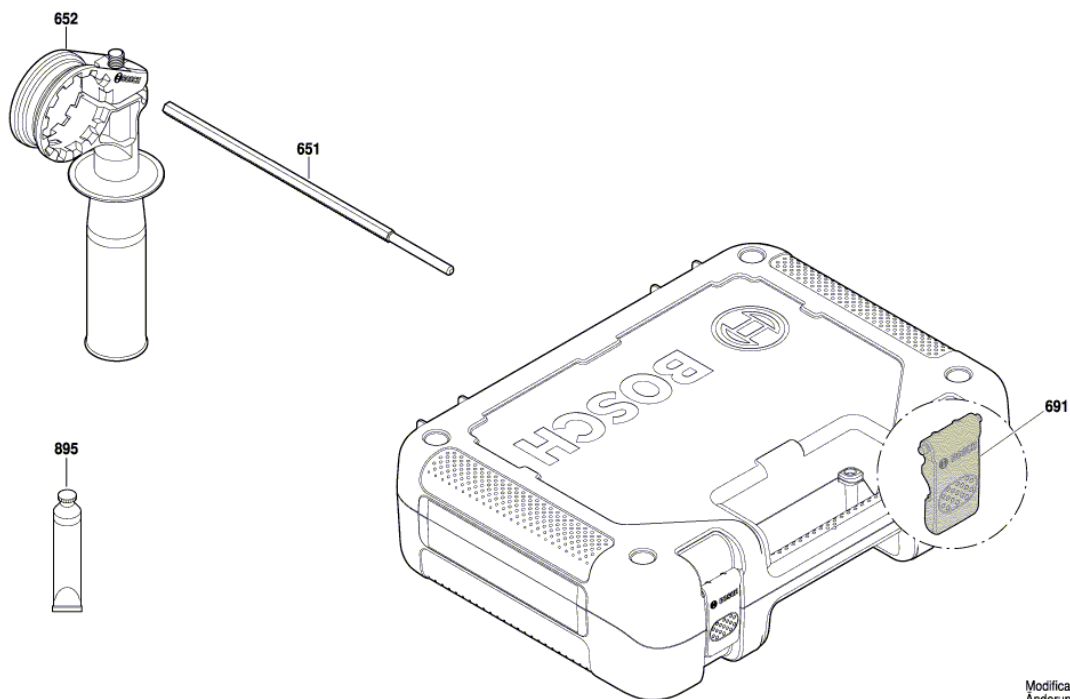

Иллюстрация – Тип - Е

3 603 A33 000
Issue | 20-12-15
Stand | **Fig./Abb. 2**