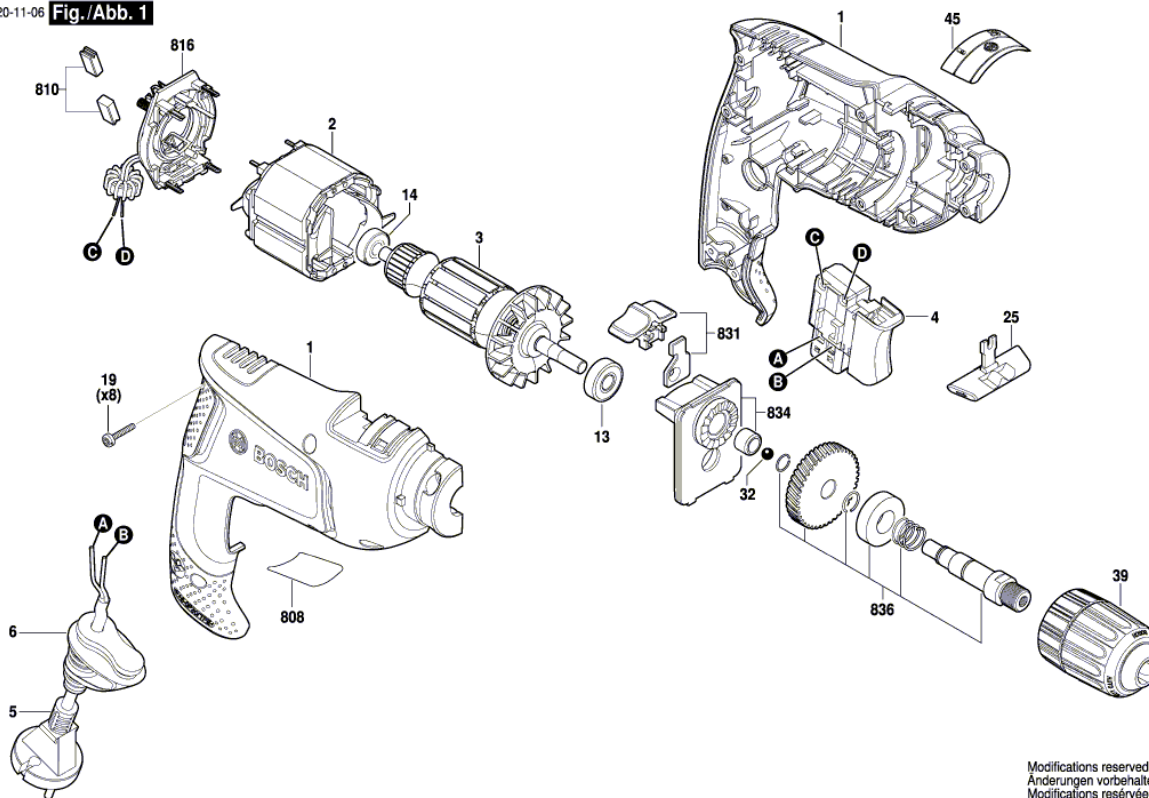

Иллюстрация – Тип - Е

3 603 A33 000
Issue | 20-11-06
Stand | **Fig./Abb. 1**