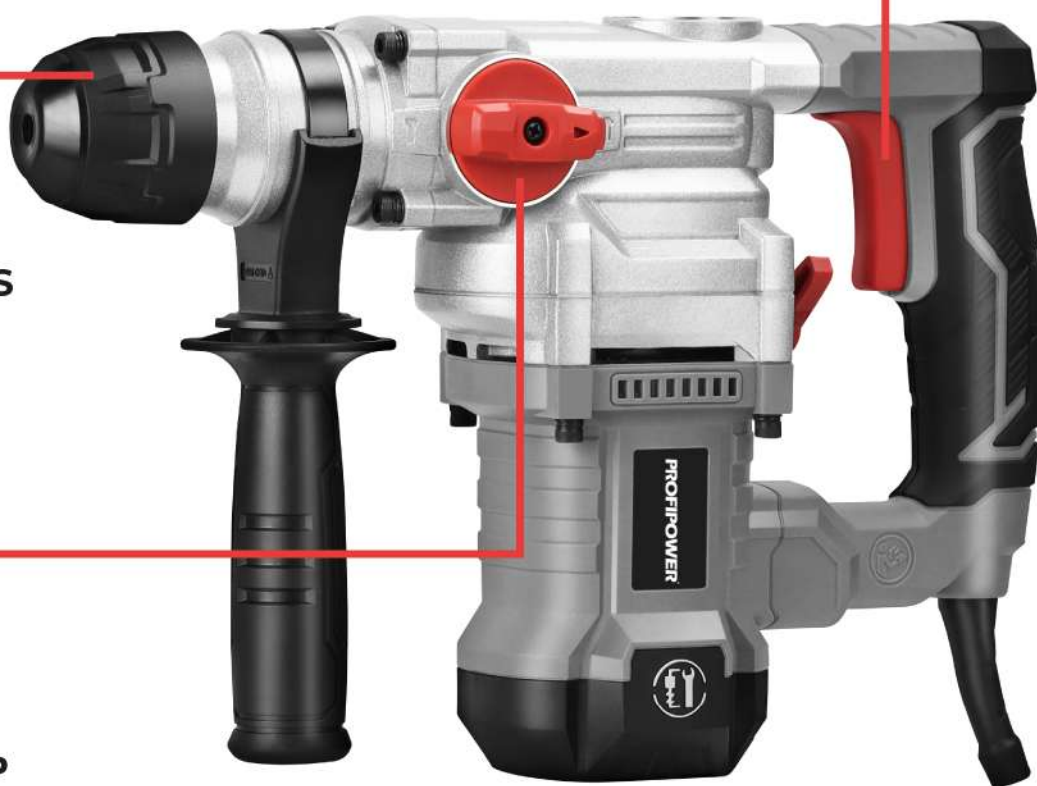

СЕТЕВОЙ ПЕРФОРАТОР

Арт. E0260 PBN26

ВЫКЛЮЧАТЕЛЬ

ПАТРОН SDS PLUS

ПЕРЕКЛЮЧАТЕЛЬ
РЕЖИМОВ

патрон

SDS-Plus

энергия удара

ПЕРФОРАТОР СЕТЕВОЙ

НОВИНКА

SDS-Plus патрон
для быстрой
замены оснастки

Усовершенствованная
конструкция
щеткодержателя

Обрезиненная
дополнительная рукоятка

ХАРАКТЕРИСТИКИ

Мощность, Вт	1250
Энергия удара, Дж	4,7
Кол-во ударов в минуту, уд/мин	0-4250
Частота вращения, об/мин	0-850
Диаметр сверления дерева, мм	24
Диаметр сверления бетона, мм.....	26
Диаметр сверления металла, мм.....	13