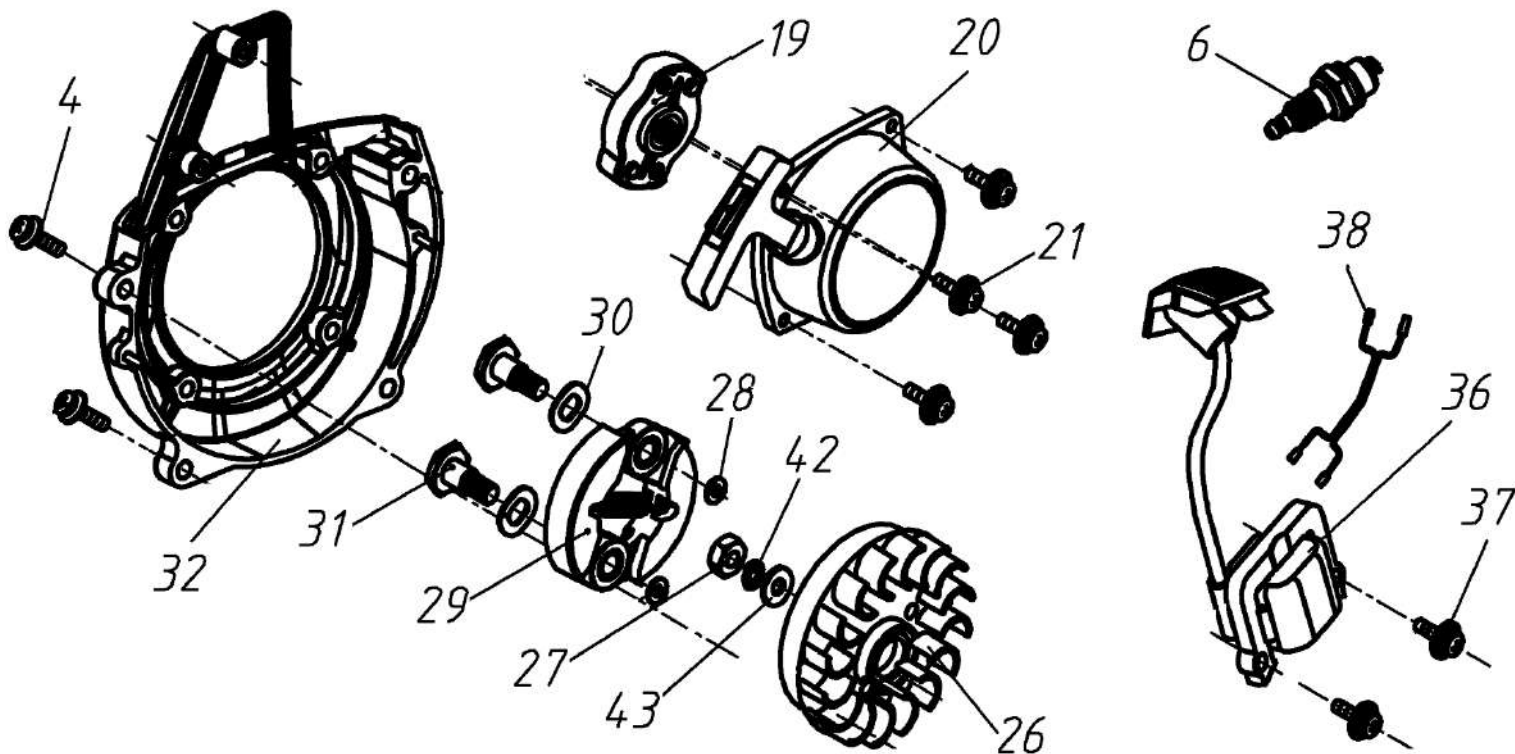

№	Артикул	Наименование	Σ	№	Артикул	Наименование	Σ
4	03020020012	Болт М5х20	10	30	03040050042	Шайба болта сцепления	2
6	L7T	Свеча зажигания	1	31	02020130001	Болт крепления сцепления	2
19	02050100032	Плата собачек стартера	1	32	70070030026TU	Крышка сцепления	1
20	02050070152TU	Стартер в сборе	1	36	02050030124	Магнето	1
21	03020020029	Винт М4х16	5	37	03020020054	Болт 4х20	2
26	02050030018	Маховик	1	38	02050050213	Провод выключения зажигания	1
27	03030020003	Гайка М8х1	1	42	03050010008	Шайба пружинная	1
28	03040050052	Шайба 6х15х1,2	2	43	03040020018	Шайба	1
29	1700029	Сцепление	1