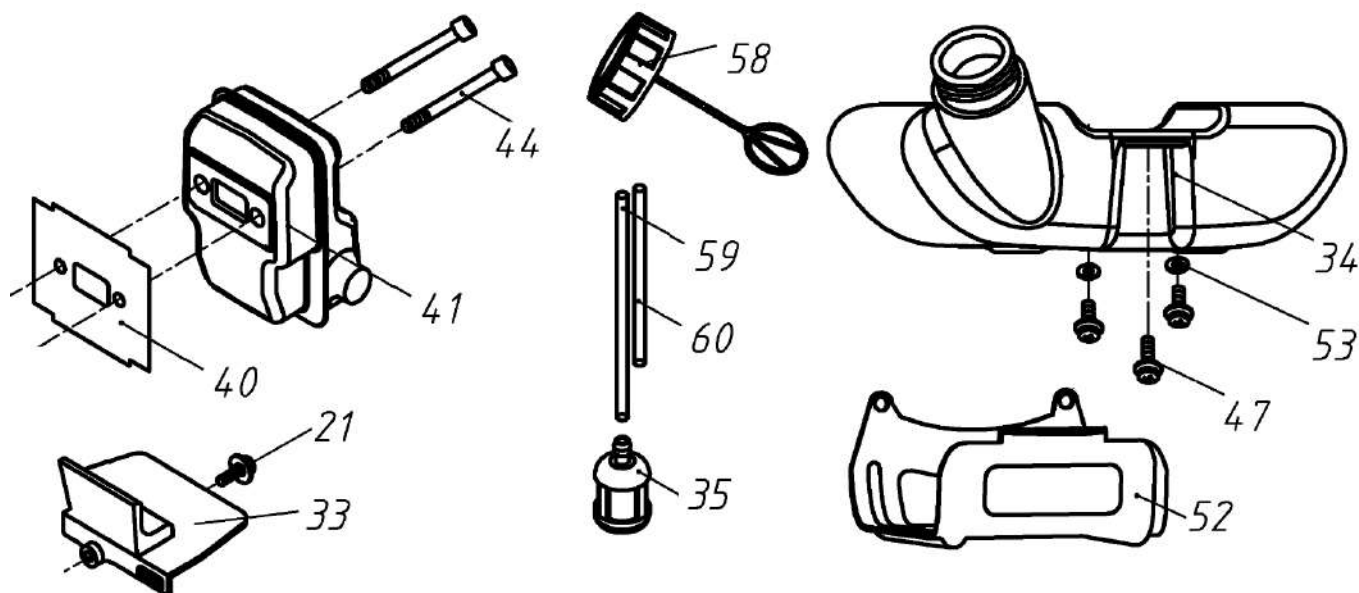

№	Артикул	Наименование	Σ	№	Артикул	Наименование	Σ
21	03020020029	Винт М4х16	5	47	03020010012	Винт М5х16	3
33	70030030164	Защита картера	1	52	02020160564TU	Защита бака топливного	1
34	70050030089	Бак топливный	1	53	03040050022	Шайба 5х15х1	2
35	02050120002	Фильтр топливный	1	58	02110020026	Пробка топливного бака	1
40	026116710	Прокладка глушителя	1	59	61330010017	Шланг топливный	0,16
41	026116000	Глушитель	1	60	61330010018	Шланг топливный	0,08
44	03010010051	Болт М5х55	2