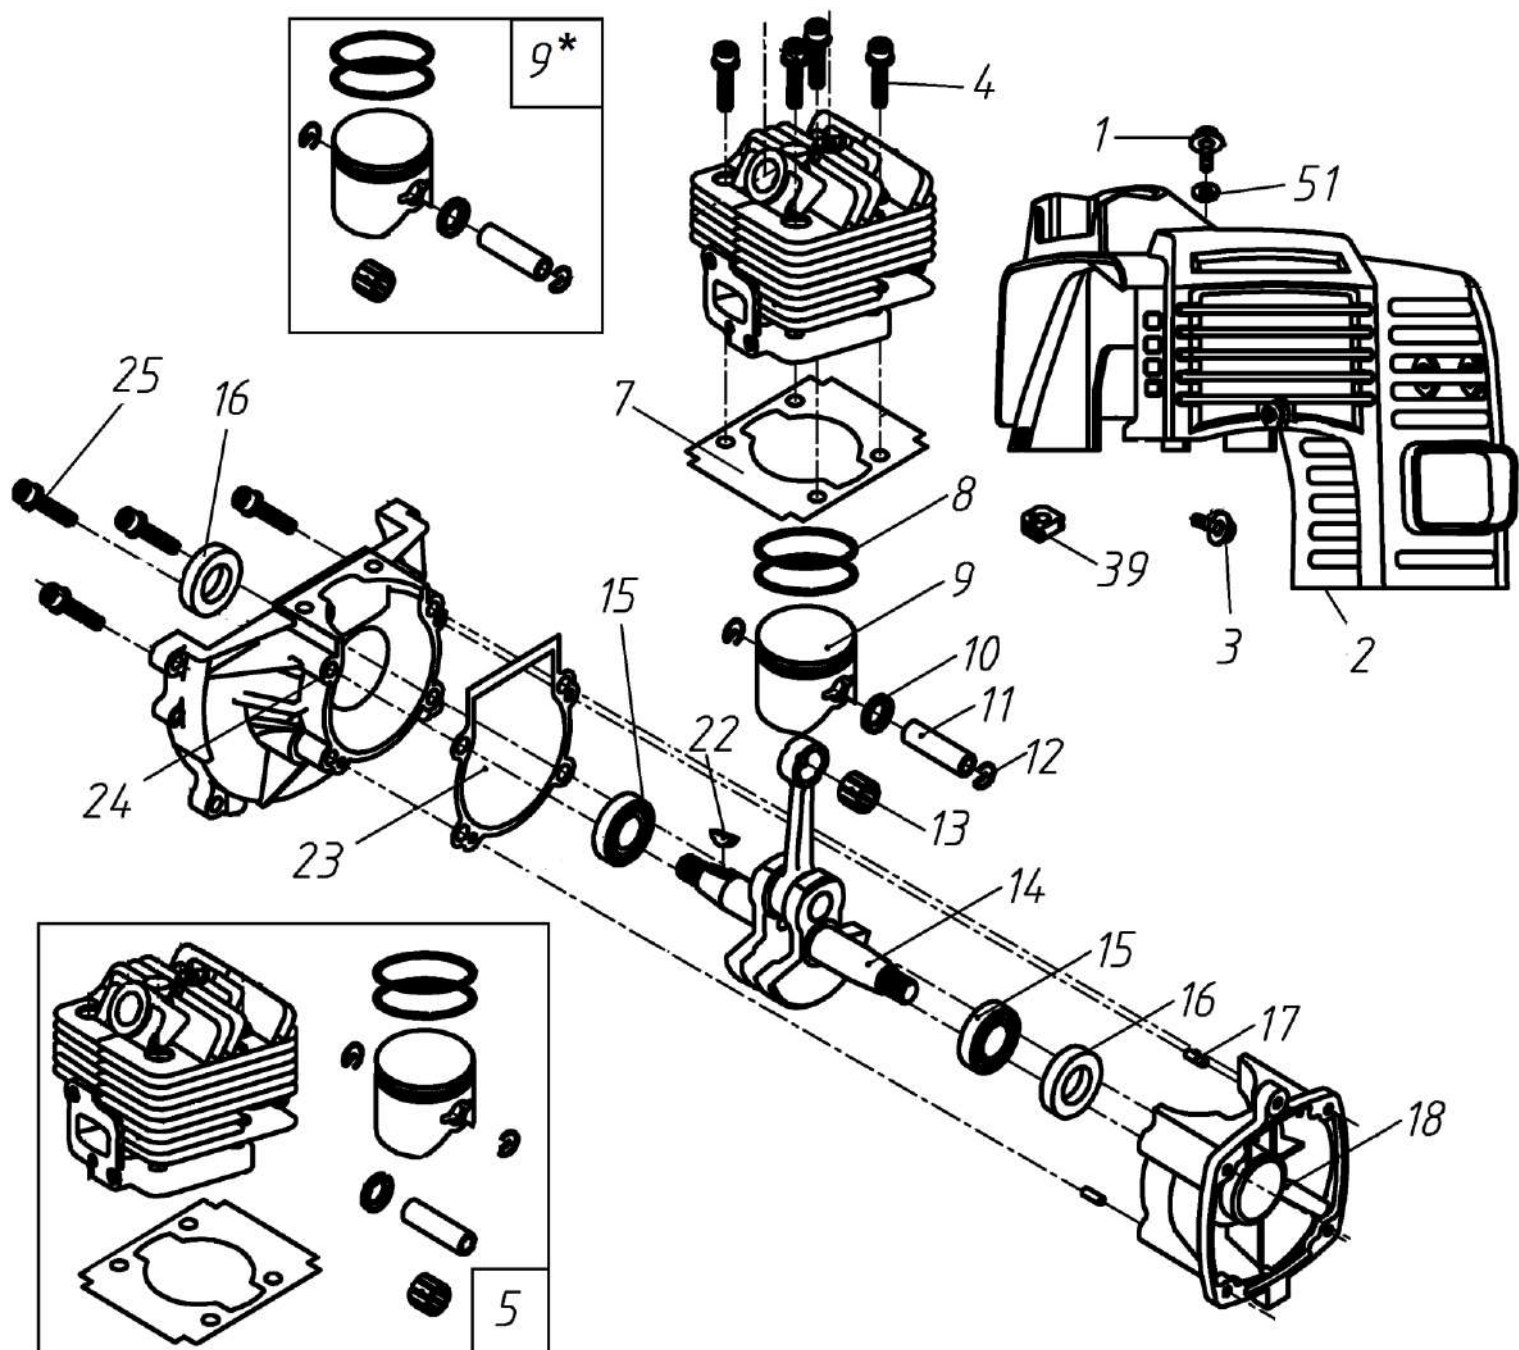

№	Артикул	Наименование	Σ	№	Артикул	Наименование	Σ
1	03010110007	Винт М5х12	1	13	03090020018	Подшипник пальца	1
2	70030030695	Крышка цилиндра	1	14	02020120090	Коленвал	1
3	03020020055	Винт 4х12	1	15	03090010028	Подшипник коленвала 6001	2
4	03010010062	Болт М5х20	10	16	03100010032	Сальник коленвала 12х22х7	2
5	02060050026	Поршневая группа, комплект	1	17	03060010002	Штифт картера 3х10	2
7	02070010032	Прокладка цилиндра	1	18	70070050106	Картер сторона стартера	1
8	02020020003	Кольцо поршневое 34 мм	2	22	03070010001	Шпонка маховика 3х3,7х12	1
9	02010020005	Поршень	1	23	02070010119	Прокладка картера	1
9*	70080120195	Поршень, комплект	1	24	70070050107	Картер сторона маховика	1
10	02020150002	Шайба пальца	2	25	03010010058	Болт М5х25	4
11	02020010047	Палец поршня	1	39	02080020012	Заглушка	1
12	02020030017	Кольцо стопорное пальца	2	51	02070010460	Прокладка d5.2	1