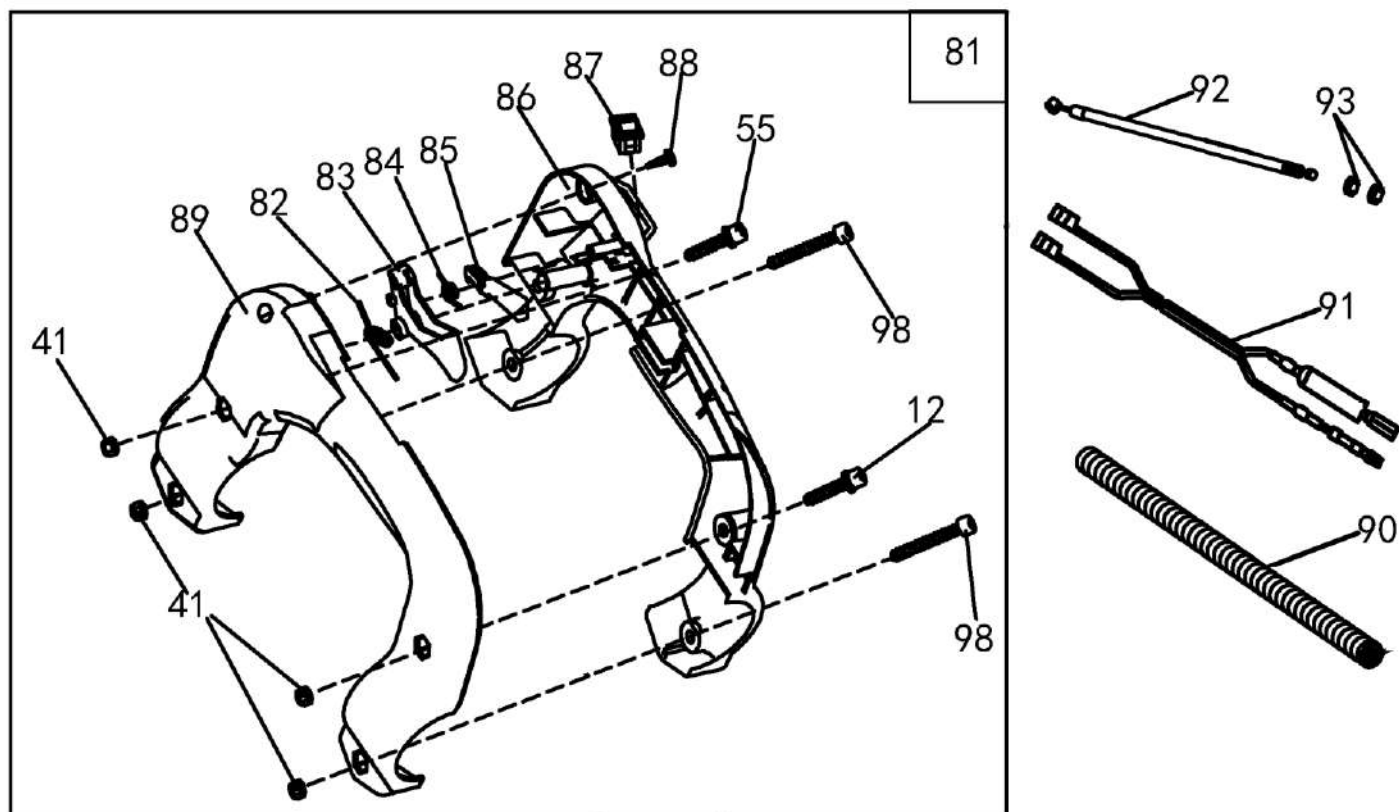

№	Артикул	Наименование	Σ	№	Артикул	Наименование	Σ
12	03010010061	Болт М5х20	7	87	040504012	Выключатель зажигания	1
41	03030060007	Гайка М5	10	88	03010040038	Винт самонарезающий 3,5х16	1
55	03010010057	Болт М5х25	5	89	70030070333	Рукоятка левая половина	1
81	61270040091	Рукоятка управления, комплект	1	90	61350020009	Оболочка троса газа	1
82	02020110109	Пружина курка газа	1	91	02050050246	Провода выключения зажигания	1
83	70030070333	Курок газа	1	92	02050040152	Трос газа	1
84	02020110108	Пружина предохранителя	1	93	03030010004	Гайка М6	2
85	70030070432	Предохранитель курка газа	1	98	03010010030	Болт М5х40	2
86	70030070334	Рукоятка правая половина	1