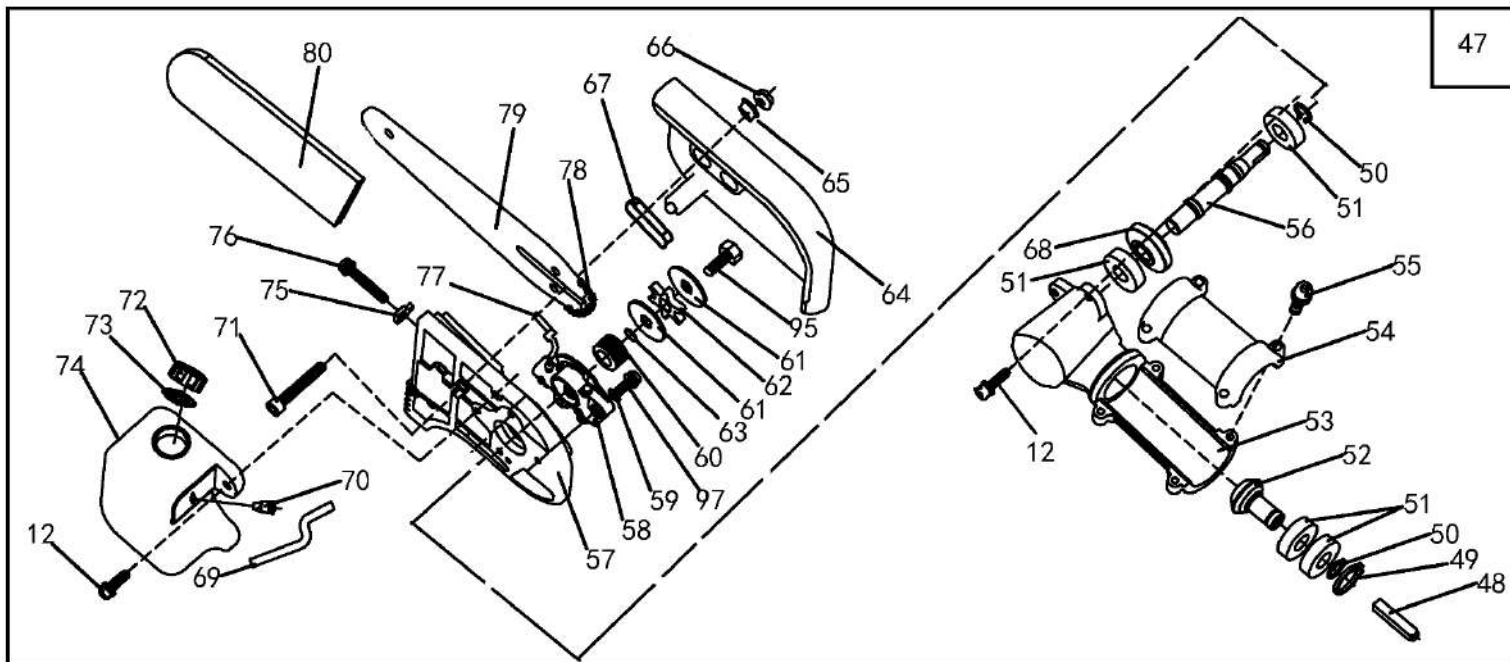

Расшифровку обозначений см. на стр. 2

№	Артикул	Наименование	Σ	№	Артикул	Наименование	Σ
1	61270020107	Корпус сцепления, в сборе	1	26	02010010178	Соединитель приводных валов	2
2	02020050036	Барабан сцепления	1	27	02080020109	Вкладыш штанги	2
3	03120020004	Кольцо-фиксатор	1	28	02020110115	Пружина	1
4	04035303004	Подшипник 6202	1	29	61270010151	Штанга верхняя половина, комплект с валом	1
5	03120010005	Кольцо стопорное	8	30	70070110038	Втулка шлицевая штанги (верхней половины)	1
6	80010060017	Корпус сцепления	1	31	02080020105	Втулка вала	4
7	02080020106	Виброизолятор штанги	1	32	02010010146	Штанга, верх	1
8	03120020010	Кольцо стопорное	1	33	04100000929	Заклепка 3,2x9	2
9	80010060016	Муфта штанги	1	34	02010010148	Вал штанги, верхний	1
10	03020020025	Болт М5х12	3	35	70030180404	Корпус подшипника	1
11	03010010060	Винт М6х20	4	36	04100000938	Заклепка 5x11	1
12	03010010021	Болт М5х20	7	37	61270120009	Муфта соединительная штанги, комплект	1
13	61270010214	Штанга нижняя, комплект	1	38	03010010065	Болт М5х27	5
14	02010010246	Вал штанги, нижний	1	39	70030180405	Муфта штанги выдвигной, верх	1
15	80010060020	Соединитель штанги	1	40	70030180406	Муфта штанги выдвигной, низ	1
16	80010060021	Крышка соединителя штанги	1	41	03030060007	Гайка М5	10
17	03010010018	Болт М6х25	4	42	03010020025	Болт М6х45	1
18	03010010108	Винт М4х25	1	43	70030180407	Гайка барашек муфты	1
19	03030060006	Гайка, самоконтрящаяся М4	1	44	03030060002	Гайка М6	1
20	04035301003	Подшипник 6002	1	45	02080020163	Втулка	1
21	03120020001	Кольцо стопорное	1	46	02020040063	Хомут	1
22	02020160792	Вал кованный, короткий	1	94	02020040054	Скоба крепления ремня	1
23	02020090119	Втулка шлицевая штанги (нижней половины)	1	96	02020110117	Пружина штанги	1
24	03090010044	Подшипник 6802	12	99	03030070045	Гайка М6, колпачковая	1
25	02010010198	Штанга, низ	1				