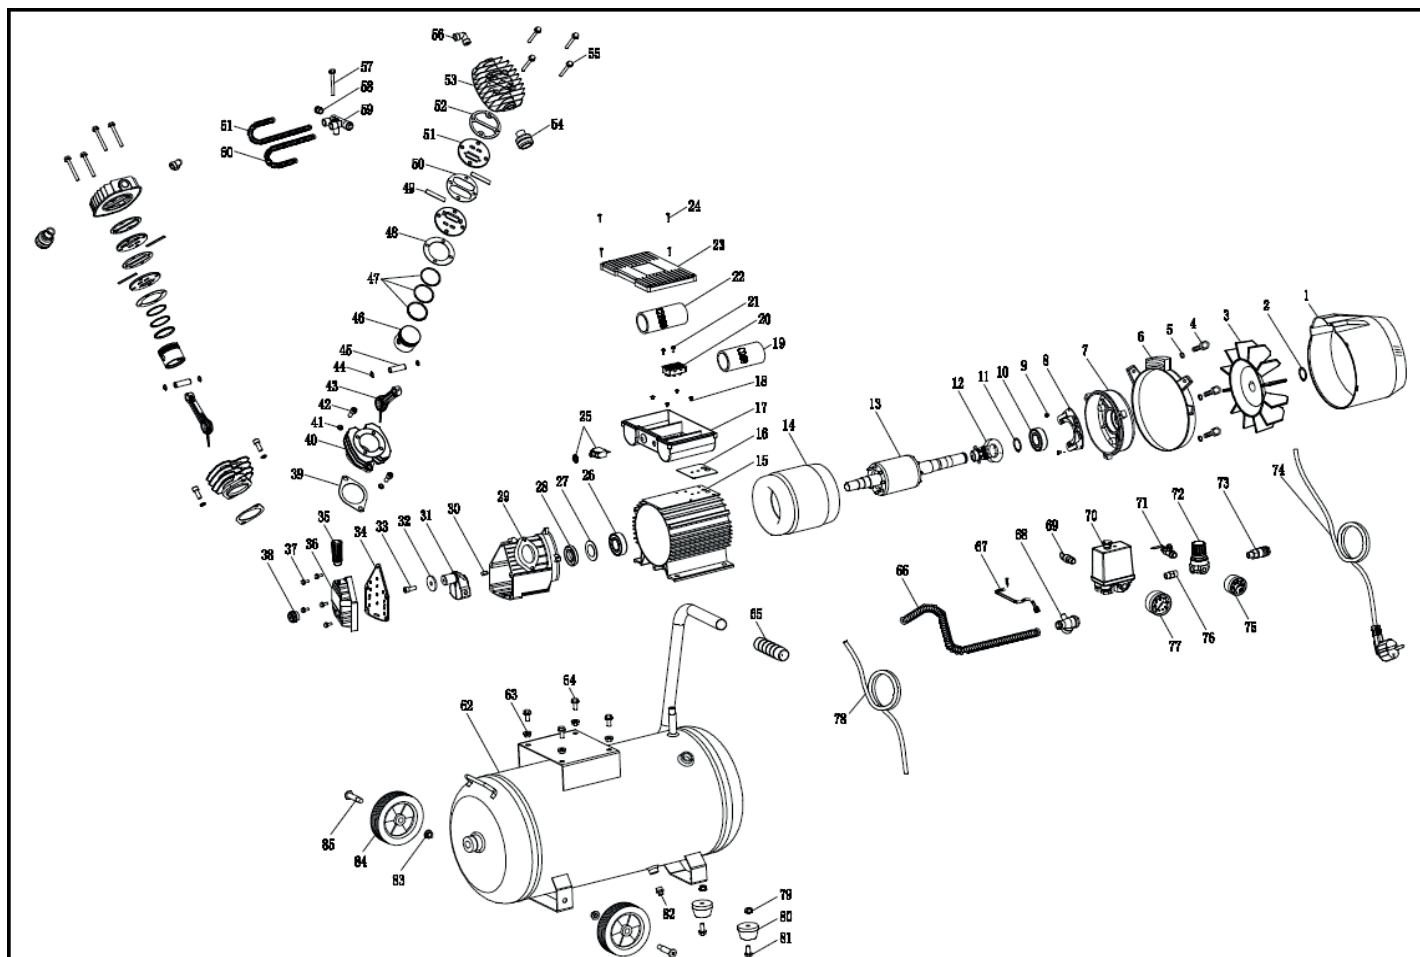

КОМПРЕССОР В РАЗБОРКЕ. РИСУНОК А

АРТИКУЛ: 525 30 6315

#	АРТИКУЛ	ОПИСАНИЕ	КОЛ-ВО
1	006034275	Кожух электромотора	1
2	006034276	Кольцо стопорное ф24	1
3	006034277	Крыльчатка	1
6	006034278	Кронштейн крышки крыльчатки	1
7	006034279	Крышка мотора	1
8	006034280	Контактная пластина центробежного выключателя пускового конденсатора L25-502Y (для электромотора 2.2кВт)	1
10	006032038	Подшипник 6205-2RS	1
11	006034281	Кольцо стопорное ф25	1
12	006034282	Центробежный выключатель L25-502Y	1
13	006034283	Ротор	1
14	006034284	Статор	1
15	006034285	Корпус двигателя (алюминиевый)	1
16	006034286	Прокладка резиновая YL90	1
17	006034287	Конденсаторная коробка YL90	1
19	006034288	Конденсатор пусковой CD60 200UF	1
20	006034289	Клемная панель YL90	1
22	006034290	Конденсатор рабочий	1
23	006034291	Крышка конденсаторной коробки	1
25	006034292	Автомат защиты 15A	1