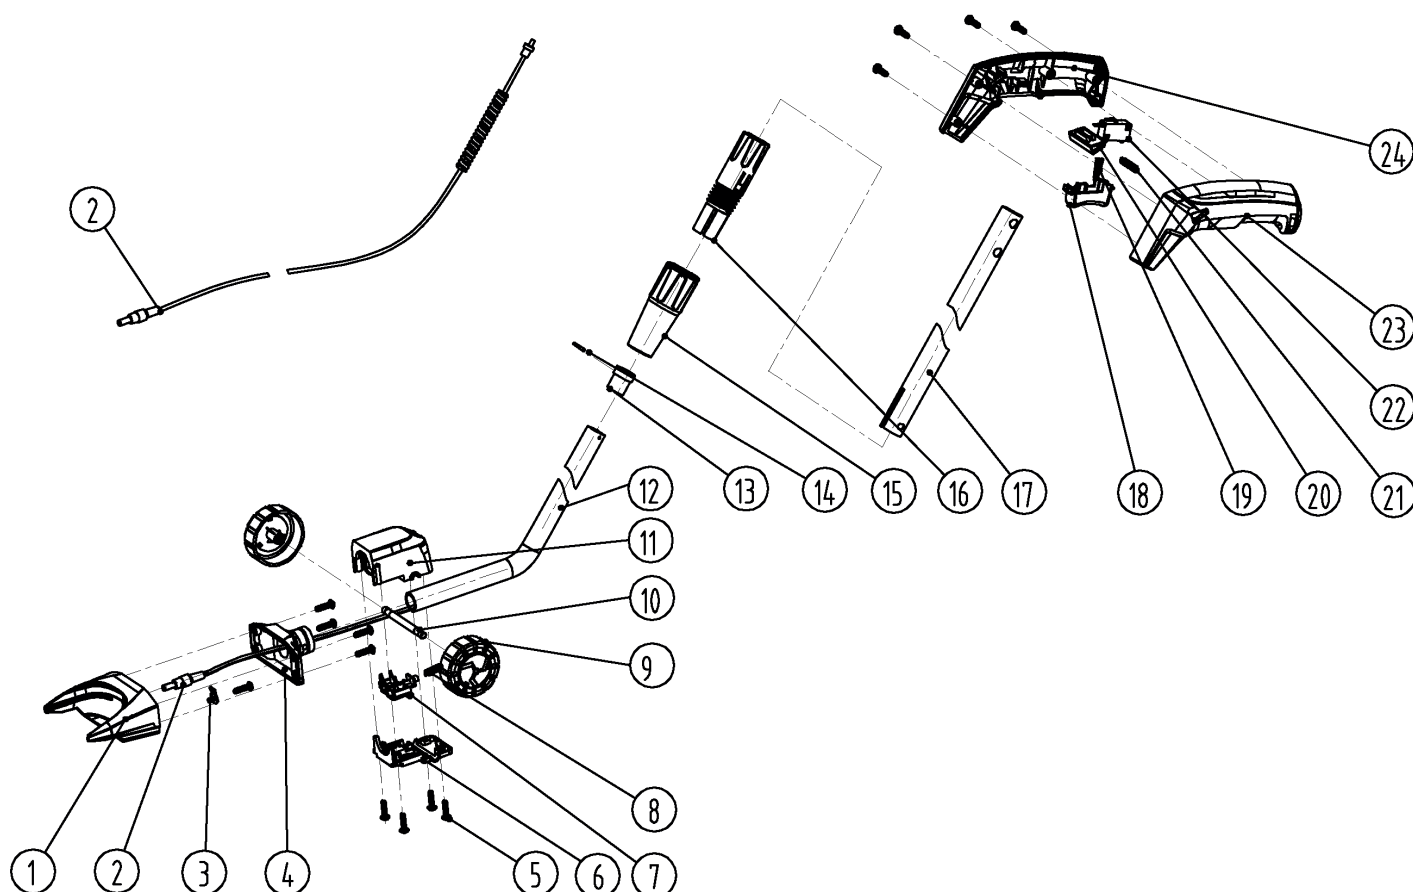

АРТИКУЛ: 250 20 3601

#	АРТИКУЛ	ОПИСАНИЕ	КОЛ-ВО
1	010030427	Кусторез (лезвие)	1
2	010030428	Гайка М4	2
3	010030429	Штифт узла	2
4	010030430	Шестерня узла	2

ТАБЛИЦА К РИСУНКУ А

АРТИКУЛ: 250 20 3601

#	АРТИКУЛ	ОПИСАНИЕ	КОЛ-ВО
1-4	010030431	Узел кустореза в сборе	1
5	010030432	Чехол для кустореза	1
6	010030433	Крышка корпуса нижняя	1
7	010030434	Ножницы (лезвие)	1
2-4, 7	010030435	Узел ножниц в сборе	1
8	010030436	Чехол для ножниц	1
9	010030437	Шестерня редуктора (малая)	1
10	010030438	Шестерня редуктора (большая)	1
11	010030439	Винт М2.5x8	2
13	010030440	Пыльник (губка)	1
14	010030441	Корпус редуктора	1
15	010030442	Шестерня электромотора	1
16	010030443	Электромотор (3.6В)	1
15-16	010030444	Электромотор с шестерней в сборе (3.6В)	1
17	010030445	Кнопка пуска	1
18	010030446	Пружина кнопки пуска	1
19	010030447	Корпус правая часть	1
20	010030448	Микровыключатель	1
21	010030449	Саморез ST2.9x14	7
22	010030450	Система питания с клеммами (АКБ 3.6В)	1
23	010030451	USB-кабель	1
24	010030452	Пружина кнопки блокиратора	1
25	010030453	Кнопка блокиратор	1
26	010030454	Корпус левая часть	1
27	010030455	Ключ пуска	1

РИСУНОК В. РУЧКА В РАЗБОРЕ

АРТИКУЛ: 250 20 3601

#	АРТИКУЛ	ОПИСАНИЕ	КОЛ-ВО
B1	010030456	Соединительный разъем	1
B2	010030457	Кабель соединения	1
B3	010030458	Фиксатор кабеля (пластина)	1
B4	010030459	Крышка соединительного разъема	1
B5	010030460	Саморез ST2.9x14	13
B6	010030461	Основание поворотного узла	1
B7	010030462	Кнопка поворота удлинительной ручки	1
B8	010030463	Пружина кнопки поворота	1
B9	010030464	Колесо	2
B10	010030465	Колесная ось	1
B11	010030466	Крышка поворотного узла	1
B12	010030467	Трубка ручки удлинения тонкая	1
B13	010030468	Кольцо фиксатора	1
B14	010030469	Штифт Ф2x18	1
B15	010030470	Кольцо зажимной втулки	1
B16	010030471	Втулка зажимная	1
B17	010030472	Трубка ручки удлинения толстая	1
B18	010030473	Кнопка пуска	1
B19	010030474	Пружина кнопки пуска	1
B20	010030475	Кнопка блокиратор	1
B21	010030476	Пружина кнопки блокиратора	1