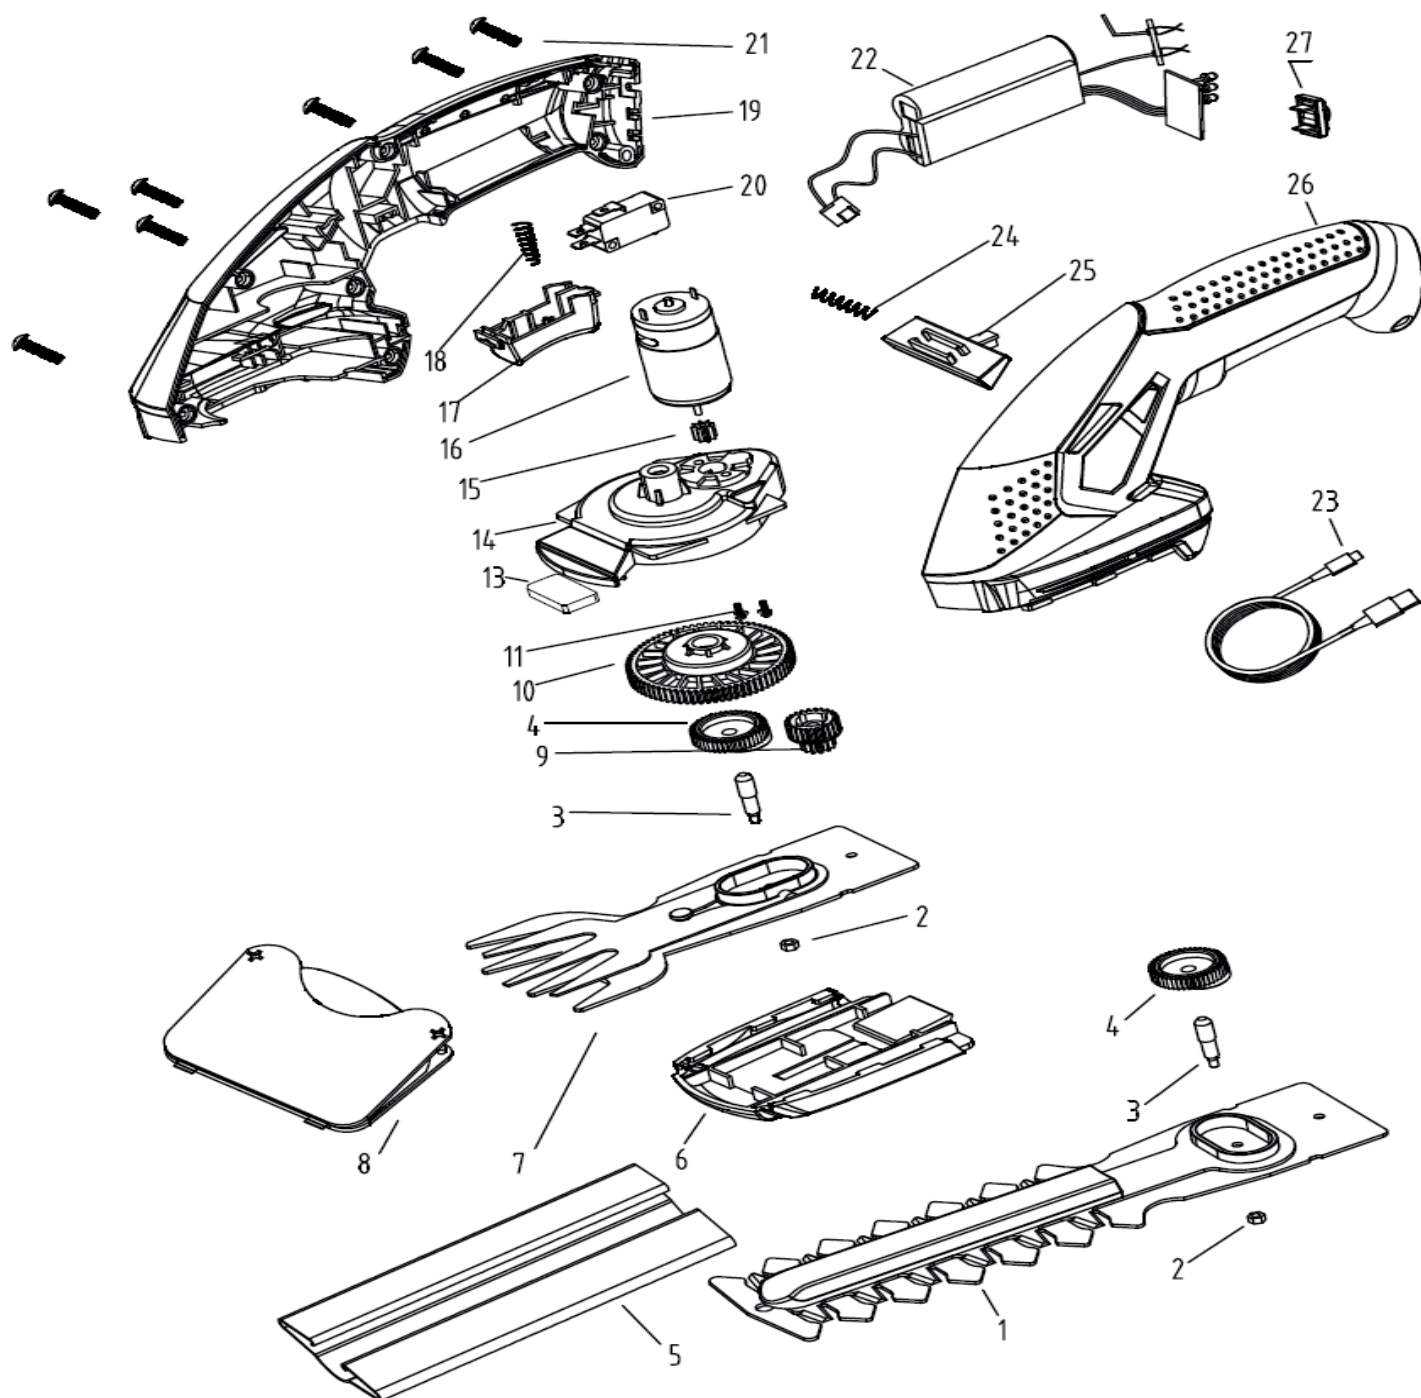

АРТИКУЛ: 250 20 3601

#	АРТИКУЛ	ОПИСАНИЕ	КОЛ-ВО
1	010030427	Кусторез (лезвие)	1
2	010030428	Гайка М4	2
3	010030429	Штифт узла	2
4	010030430	Шестерня узла	2

ТАБЛИЦА К РИСУНКУ А

АРТИКУЛ: 250 20 3601

#	АРТИКУЛ	ОПИСАНИЕ	КОЛ-ВО
1-4	010030431	Узел кустореза в сборе	1
5	010030432	Чехол для кустореза	1
6	010030433	Крышка корпуса нижняя	1
7	010030434	Ножницы (лезвие)	1
2-4, 7	010030435	Узел ножниц в сборе	1
8	010030436	Чехол для ножниц	1
9	010030437	Шестерня редуктора (малая)	1
10	010030438	Шестерня редуктора (большая)	1
11	010030439	Винт М2.5x8	2
13	010030440	Пыльник (губка)	1
14	010030441	Корпус редуктора	1
15	010030442	Шестерня электромотора	1
16	010030443	Электромотор (3.6В)	1
15-16	010030444	Электромотор с шестерней в сборе (3.6В)	1
17	010030445	Кнопка пуска	1
18	010030446	Пружина кнопки пуска	1
19	010030447	Корпус правая часть	1
20	010030448	Микровыключатель	1
21	010030449	Саморез ST2.9x14	7
22	010030450	Система питания с клеммами (АКБ 3.6В)	1
23	010030451	USB-кабель	1
24	010030452	Пружина кнопки блокиратора	1
25	010030453	Кнопка блокиратор	1
26	010030454	Корпус левая часть	1
27	010030455	Ключ пуска	1

РИСУНОК В. РУЧКА В РАЗБОРЕ

АРТИКУЛ: 250 20 3601

#	АРТИКУЛ	ОПИСАНИЕ	КОЛ-ВО
B1	010030456	Соединительный разъем	1
B2	010030457	Кабель соединения	1
B3	010030458	Фиксатор кабеля (пластина)	1
B4	010030459	Крышка соединительного разъема	1
B5	010030460	Саморез ST2.9x14	13
B6	010030461	Основание поворотного узла	1
B7	010030462	Кнопка поворота удлинительной ручки	1
B8	010030463	Пружина кнопки поворота	1
B9	010030464	Колесо	2
B10	010030465	Колесная ось	1
B11	010030466	Крышка поворотного узла	1
B12	010030467	Трубка ручки удлинения тонкая	1
B13	010030468	Кольцо фиксатора	1
B14	010030469	Штифт Ф2x18	1
B15	010030470	Кольцо зажимной втулки	1
B16	010030471	Втулка зажимная	1
B17	010030472	Трубка ручки удлинения толстая	1
B18	010030473	Кнопка пуска	1
B19	010030474	Пружина кнопки пуска	1
B20	010030475	Кнопка блокиратор	1
B21	010030476	Пружина кнопки блокиратора	1