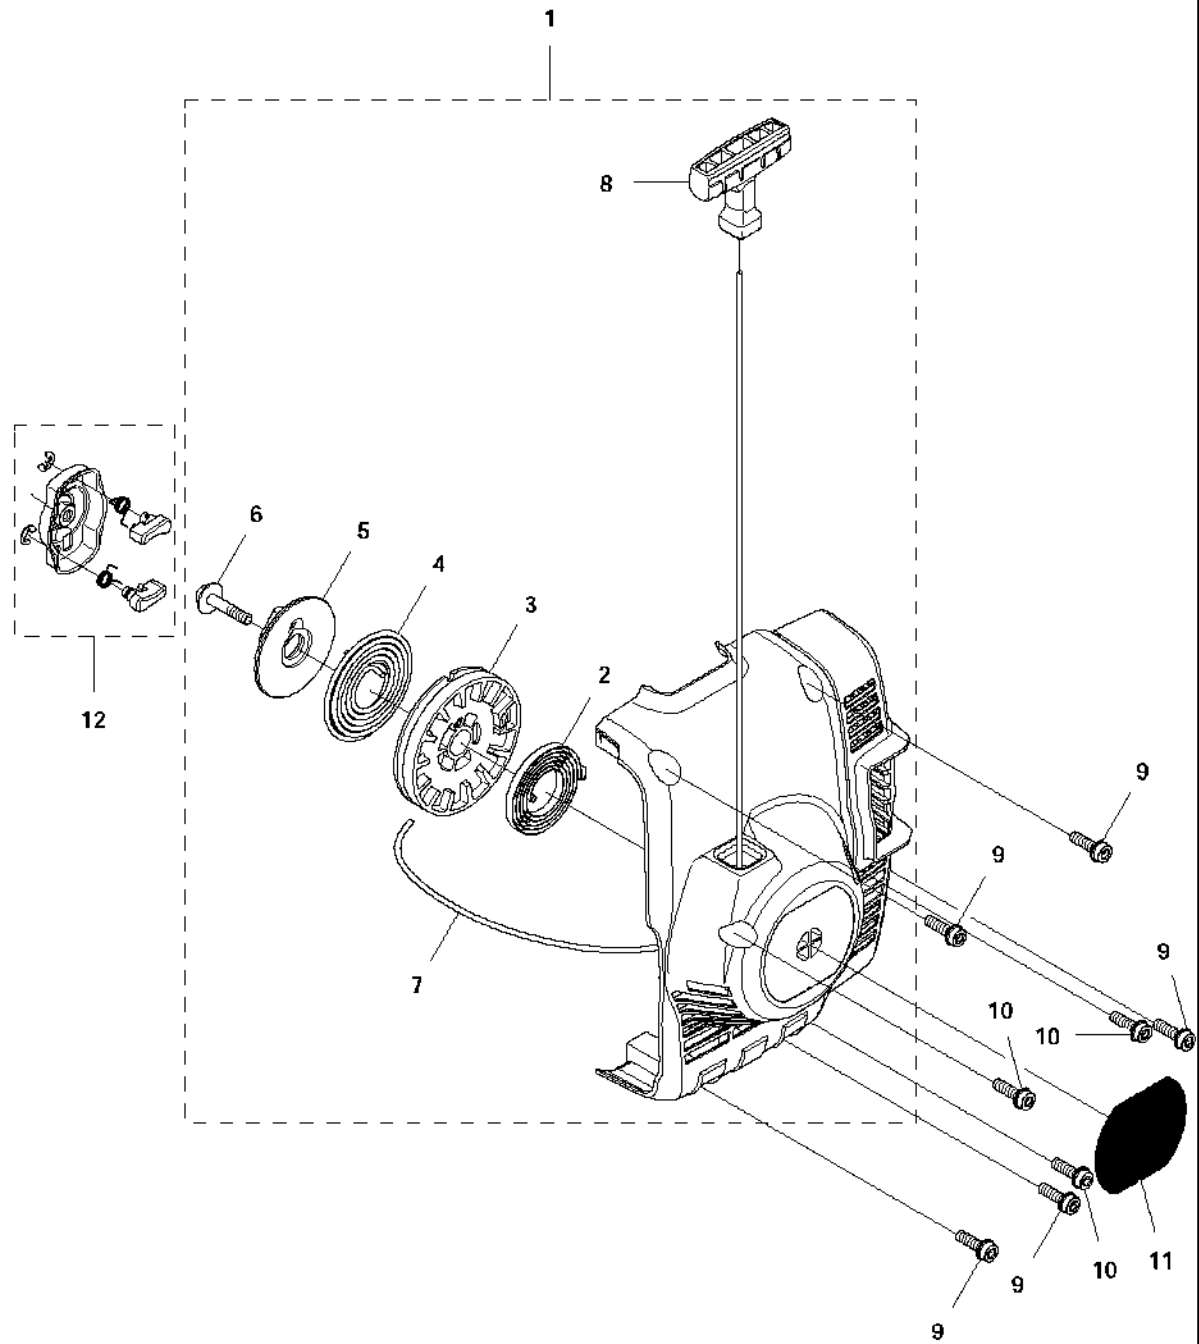

H 122LDx
STARTER

STARTER

122 LD

Ref	Part No	Description	Remark	QTY	KIT
1	574 48 74-01	STARTER ASSY		1	
2	525 83 83-01	SPRING		1	1
3	525 59 38-01	STARTER PULLEY		1	1
4	525 59 40-01	SPRING		1	1
5	525 59 39-01	DRIVER		1	1
6	577 22 61-03	SCREW ITXSCT		1	1
7	574 28 69-01	STARTER CORD		1	1
8	574 26 87-01	STARTER HANDLE		1	1
9	573 92 58-01	SCREW ITXSCT		5	
10	525 75 51-01	SCREW ITXSCTFM		3	
11	575 35 41-01	DECAL		1	
12	503 87 33-05	BRIDGE		1	