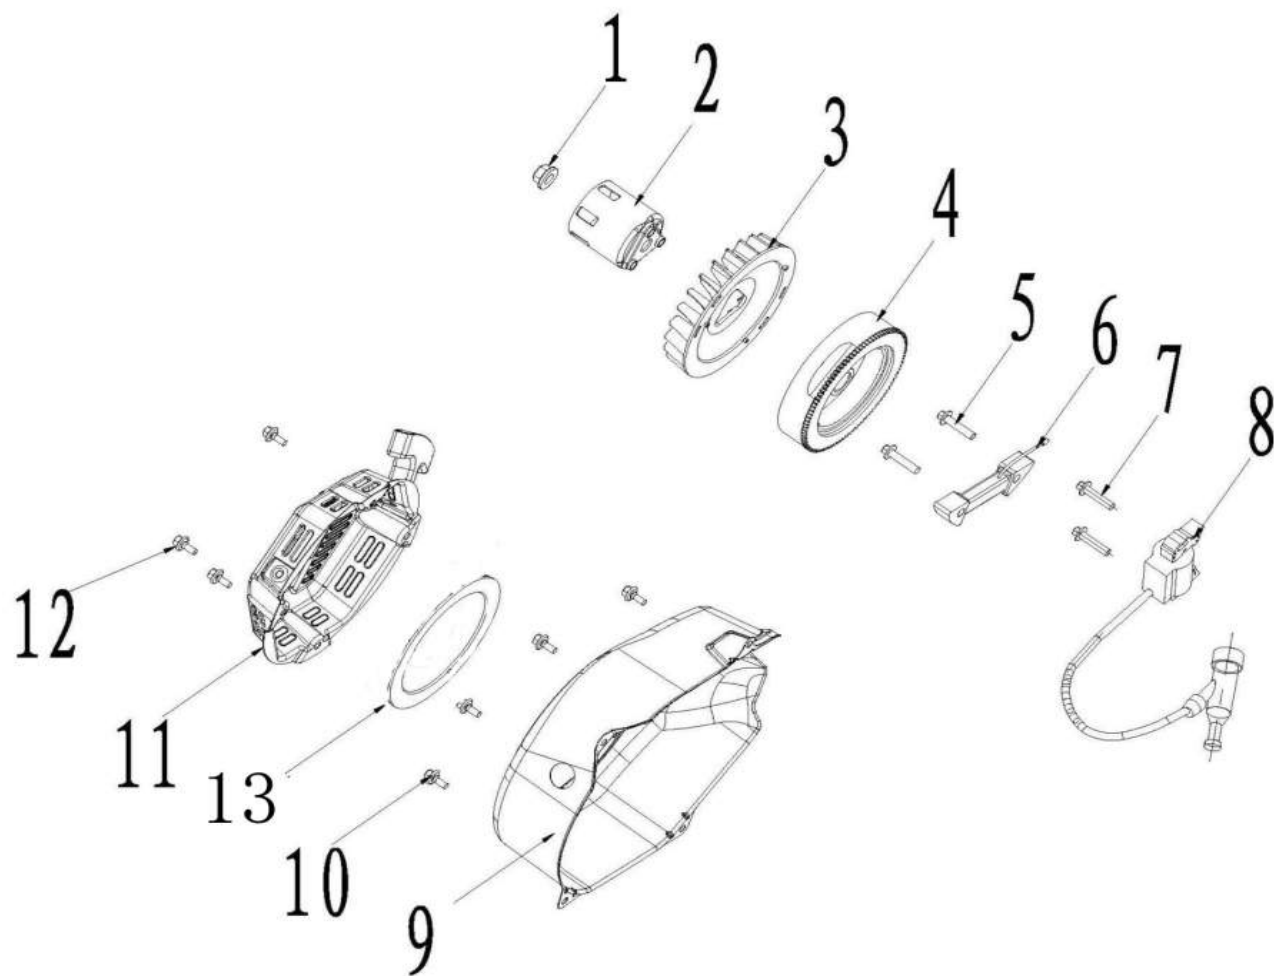

ПОЗИЦИИ	КОД	НАИМЕНОВАНИЕ	КОЛ-ВО
1	01.GB/T16674。 1.M6x16-110	БОЛТ (M6x16-110)	4
2	01.1104100.E01100-0001	КРЫШКА ГОЛОВКИ ЦИЛИНДРА	1
3	01.1400006.E03100-0000	ТРУБКА	1
4	01.1301100.E01100-0003	УЗЕЛ КОРОМЫСЛА В СБОРЕ	2
5	01.1300002.E01100-0001	НАПРАВЛЯЮЩАЯ ПЛАСТИНА	1
6	01.1104001.E01100-0000	ПРОКЛАДКА КРЫШКИ ГОЛОВКИ ЦИЛИНДРА	1
7	01.1300006.E01100-0000	КОЛПАЧОК КЛАПАНА	1
8	01.1300009.E01100-0000	ШАЙБА ЗАПОРНАЯ ВПУСКНОГО КЛАПАНА	1
9	01.1300005.E01100-0008	ПРУЖИНА КЛАПАНА	2
10	01.3000010.E01100-0000	СВЕЧА ЗАЖИГАЕНИЯ F7TC	1
11	01.1300004.E01100-0000	КОЛПАЧОК МАСЛОСЪЁМНЫЙ	1
12	01.1103001.E03100-0001	ШПИЛЬКА КРЕПЛЕНИЯ КАРБЮРАТОРА (M6x90)	2
13	01.1103200.E01100-0007	ГОЛОВКА ЦИЛИНДРА	1
14	01.ZBCBS01.φ10×8×16-000	ВТУЛКА (10x8x16)	2
15	01.GB/T5789.M8x55-210	БОЛТ (M8x55-210)	4
16	01.1103002.E01100-0001	ШПИЛЬКА (M8x34)	2
17	01.GB/T16674。 1.M6x12-110	БОЛТ (M6x12-110)	2
18	01.1500002.E01100-0001	КОЖУХ	1
19	01.1103100.E01100-0000	ПРОКЛАДКА ГОЛОВКИ ЦИЛИНДРА	1
20	01.1300007.E01100-0000	ВПУСКНОЙ КЛАПАН	1
21	01.1300012.E01100-0000	ВЫПУСКНОЙ КЛАПАН	1
22	01.1300003.E01100-0000	ШТАНГА ТОЛКАТЕЛЯ	2
23	01.1300001.E01100-0000	ТОЛКАТЕЛЬ	2

24

01.1300013.E01100-0000

ШАЙБА ЗАПОРНАЯ ВЫПУСКНОГО КЛАПАНА

1

ПОЗИЦИИ	КОД	НАИМЕНОВАНИЕ	КОЛ-ВО
1	01.1400001.E01100-0H01	ПРОКЛАДКА ВОЗДУШНОГО ФИЛЬТРА	1
2	01.1402000.E03100-0000	КАРБЮРАТОР	1
3	01.1400002.E01100-0H01	ПРОКЛАДКА КАРБЮРАТОРА	1
4	01.1400004.E01100-0000	АДАПТЕР	1
5	01.1400005.E01100-0H01	ПРОКЛАДКА	1
6	01.GB/T16674。 1.M6x12-110	БОЛТ (M6x12-110)	1
7	01.1400008.G01100-0001	ДЕРЖАТЕЛЬ ВОЗДУШНОГО ФИЛЬТРА	1
8	01.1401004.E03101-0000	КОРПУС ФИЛЬТРА ВОЗДУШНОГО	1
9	01.GB/T6177。 1.M6-310	ШАЙБА (M6-310)	2
10	01.1401003.E03101-0000	СЕТКА ВОЗДУШНОГО ФИЛЬТРА	
11	01.1401001.E03101-0000	ФИЛЬТР	
12	01.1401002.E03101-0000	КРЫШКА КОРПУСА ВОЗДУШНОГО ФИЛЬТРА	