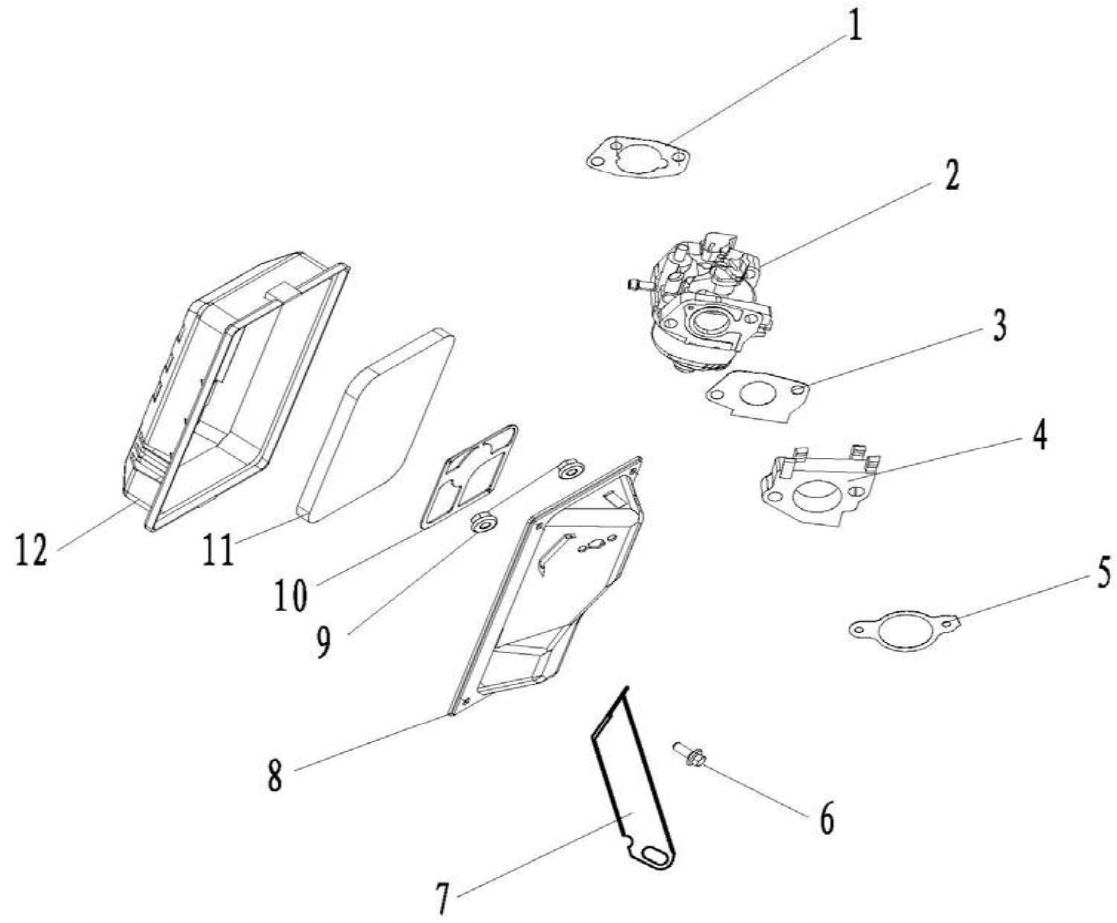

ПОЗИЦИИ	КОД	НАИМЕНОВАНИЕ	КОЛ-ВО
1	01.1400001.E01100-0H01	ПРОКЛАДКА ВОЗДУШНОГО ФИЛЬТРА	1
2	01.1402000.E03100-0000	КАРБЮРАТОР	1
3	01.1400002.E01100-0H01	ПРОКЛАДКА КАРБЮРАТОРА	1
4	01.1400004.E01100-0000	АДАПТЕР	1
5	01.1400005.E01100-0H01	ПРОКЛАДКА	1
6	01.GB/T16674。 1.M6x12-110	БОЛТ (M6x12-110)	1
7	01.1400008.G01100-0001	ДЕРЖАТЕЛЬ ВОЗДУШНОГО ФИЛЬТРА	1
8	01.1401004.E03101-0000	КОРПУС ФИЛЬТРА ВОЗДУШНОГО	1
9	01.GB/T6177。 1.M6-310	ШАЙБА (M6-310)	2
10	01.1401003.E03101-0000	СЕТКА ВОЗДУШНОГО ФИЛЬТРА	
11	01.1401001.E03101-0000	ФИЛЬТР	
12	01.1401002.E03101-0000	КРЫШКА КОРПУСА ВОЗДУШНОГО ФИЛЬТРА