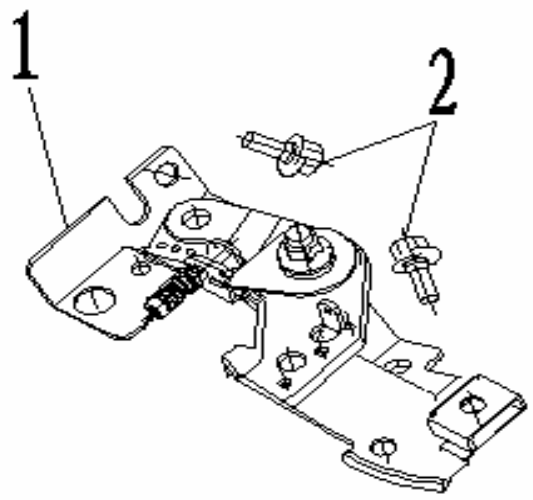

ПОЗИЦИИ	КОД	НАИМЕНОВАНИЕ	КОЛ-ВО
1	01.1404300.E03100-0001	ПЛАСТИНА РЕГУЛЯТОРА ДРОССЕЛЯ	1
2	01.GB/T16674。 1.M6x12-110	БОЛТ (M6x12-110)	2
3	01.1404006.E01100-0000	ПРУЖИНА В	1
4	01.1404004.E01100-0001	ТЯГА ДРОССЕЛЯ	1
5	01.1404002.E01100-0001	РЫЧАГ ДРОССЕЛЯ	1
6	01.1404005.E03101-0001	ПРУЖИНА А	1
7	01.GB/T6177。 1.M6-310	ШАЙБА (M6-310)	3
8	01.1404003.E01100-0001	БОЛТ (M6x21)	1