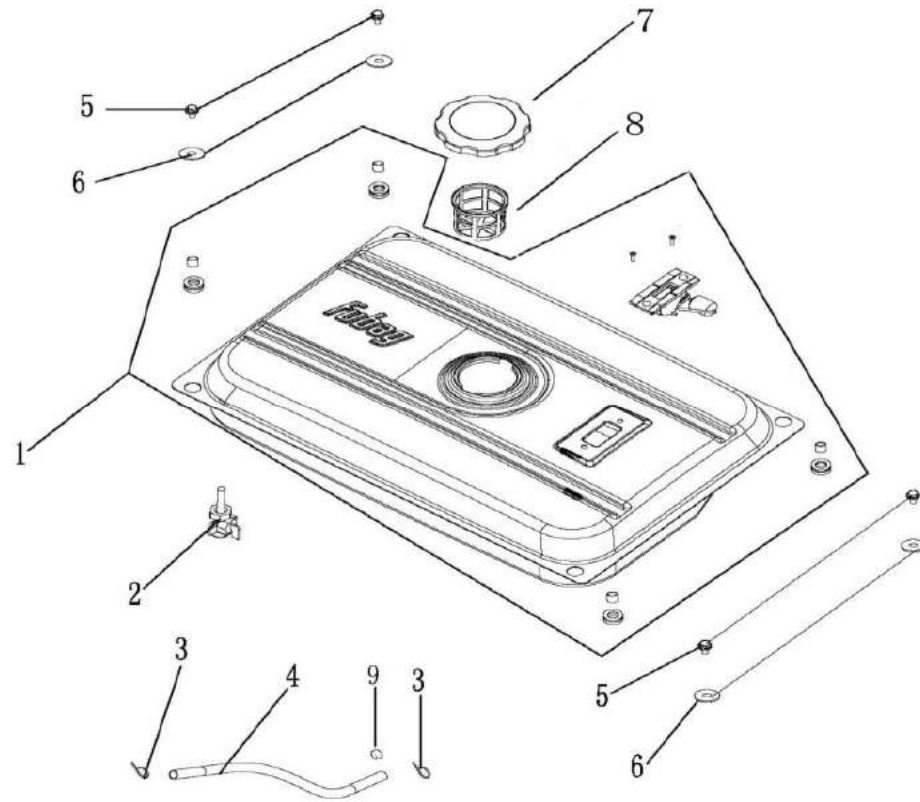

ПОЗИЦИИ	КОД	НАИМЕНОВАНИЕ	КОЛ-ВО
1	01.1403200.G01100-0R01	БАК ТОПЛИВНЫЙ	1
2	01.1403600.G01100-0000	ВЫКЛЮЧАТЕЛЬ ДВИГАТЕЛЯ	1
3	01.1400011.E01100-0001	ХОМУТ	1
4	01.1400009.E03100-0000	ТРУБКА ТОПЛИВНАЯ (D4.5xD8x180)	1
5	01.GB/T16674。 1.M6x25-110	БОЛТ (M6x25-110)	4
6	01.GB/T5287.φ25×6×2-010	ПРОКЛАДКА (25x6x2-110)	4
7	01.1403300.G01100-0000	КРЫШКА ТОПЛИВНОГО БАКА	1
8	01.1403001.G01100-0000	ФИЛЬТР МАСЛЯНЫЙ	1
9	01.1400012.E01100-0000	КРЫШКА ТОПЛИВНОЙ ТРУБКИ	1