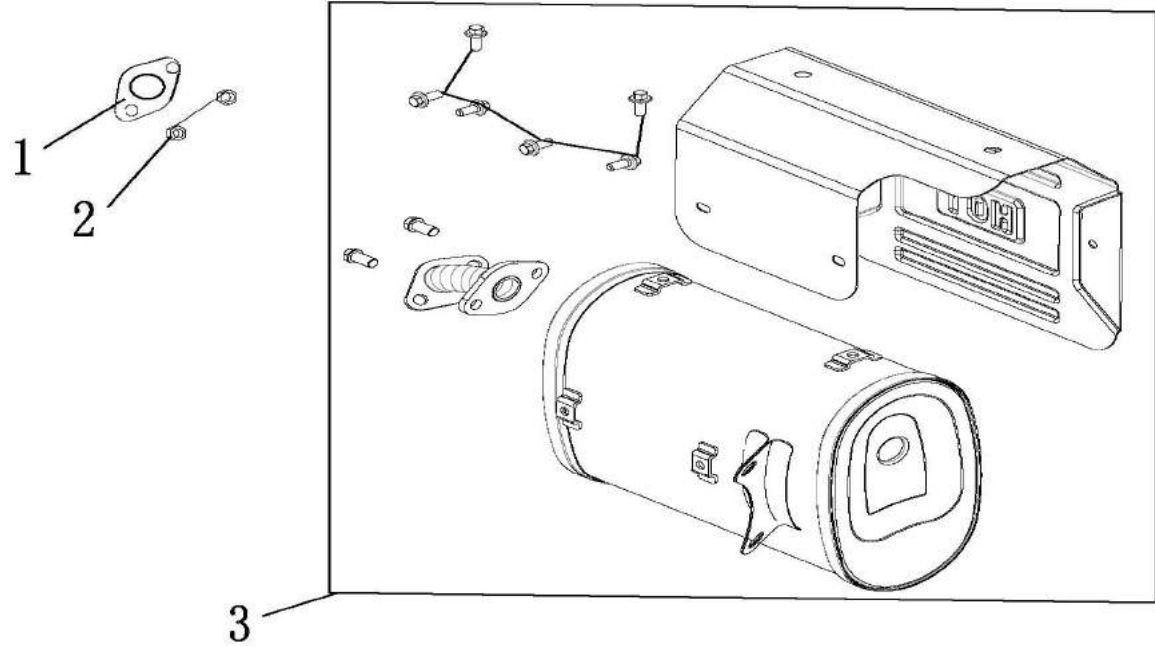

ПОЗИЦИИ	КОД	НАИМЕНОВАНИЕ	КОЛ-ВО
1	01.1405002.E01100-0000	ПРОКЛАДКА	1
2	01.GB/T6177。 1. M8-310	ШАЙБА (M8-310)	2
3	01.1405100.G02101-0B01	ГЛУШИТЕЛЬ В СБОРЕ	1
4	01.1400021.G01100-0B02	КРОНШТЕЙН ГЛУШИТЕЛЯ	1
5	01.GB/T16674。 1.M8x16-110	БОЛТ (M8x16-110)	2
6	01.GB/T16674。 1.M6x12-110	БОЛТ (M6x12-110)	1