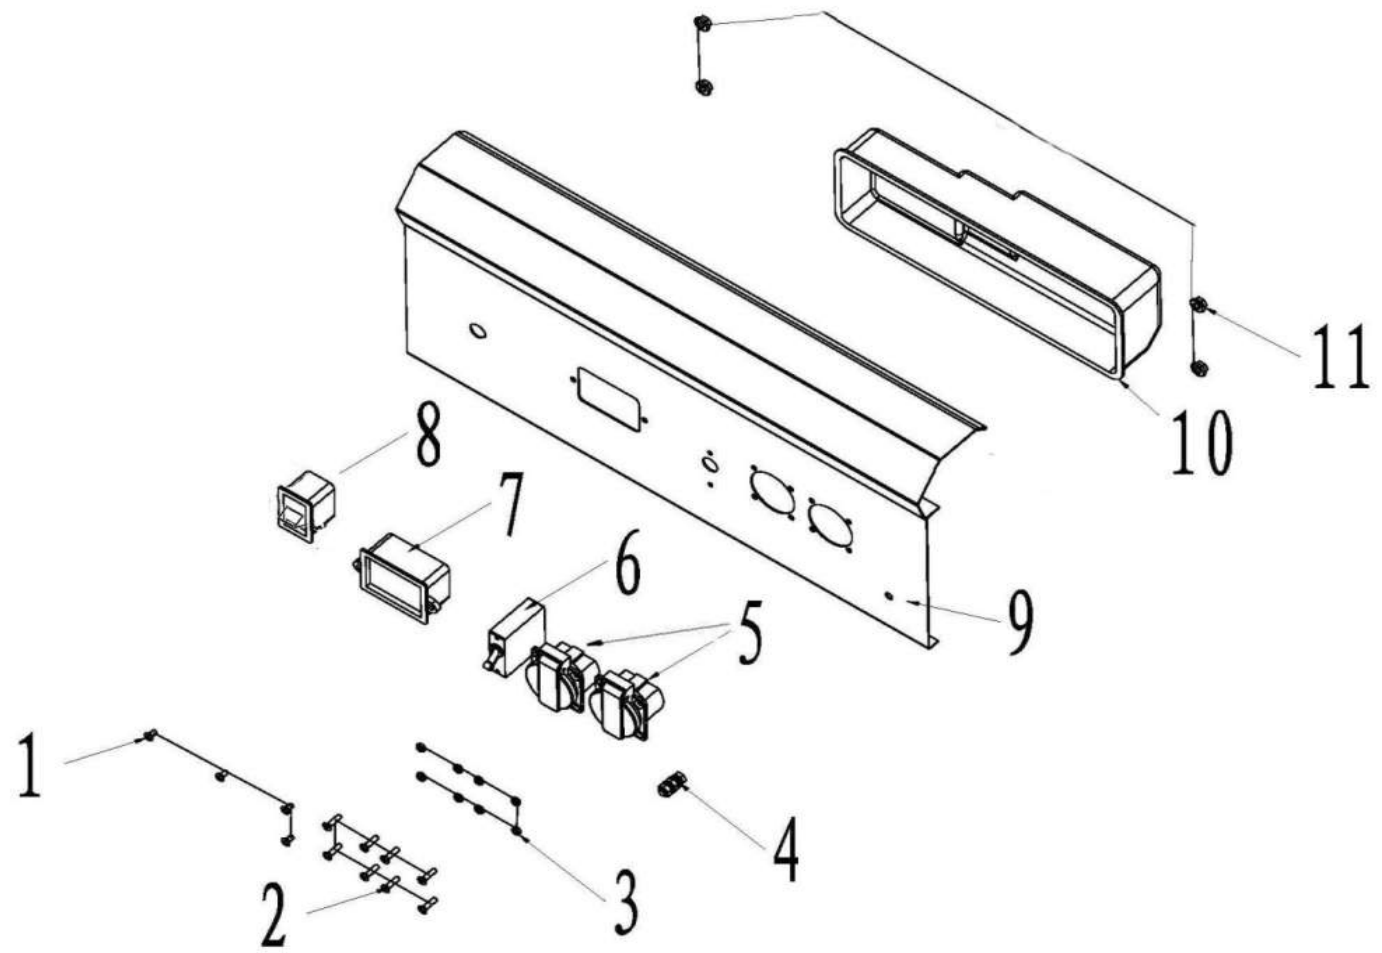

ПОЗИЦИИ	КОД	НАИМЕНОВАНИЕ	КОЛ-ВО
1	01.GB/T9074。 3.M3x6-110	ВИНТ (M3x6-110)	4
2	01.GB/T9074。 3.M4x12-110	ВИНТ (M4x12-110)	8
3	01.GB/T6170.M4-310	ШАЙБА (M4-310)	8
4	01.3201007.G01100-0000	БОЛТ + ГАЙКА	1
5	01.3201011.G01100-0B02	РОЗЕТКА EURO	2
6	01.3201006.G02100-0000	ВЫКЛЮЧАТЕЛЬ	1
7	01.3201010.G01100-0B02	ДИСПЛЕЙ	1
8	01.3203100.G01100-0000	ПЕРЕКЛЮЧАТЕЛЬ	1
9	01.3201008.G02100-0000	КОРПУС ПАНЕЛИ	1
10	01.3201012.G01101-0B02	КРЫШКА ЗАДНЕЙ ПАНЕЛИ	1
11	01.GB/T6177。 1.M6-310	ШАЙБА (M6-310)	4