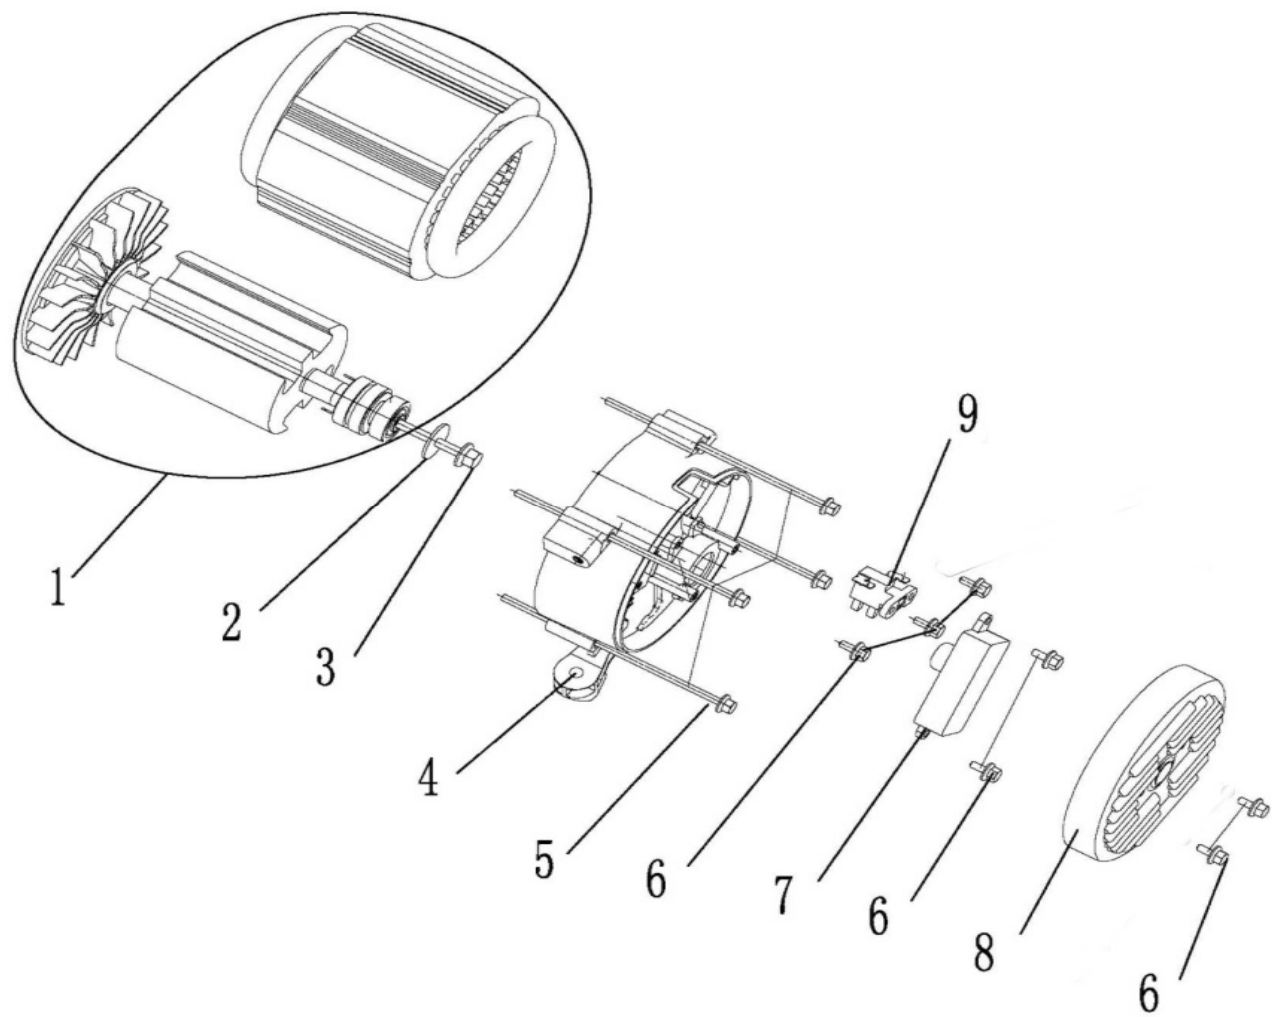

ПОЗИЦИИ	КОД	НАИМЕНОВАНИЕ	КОЛ-ВО
1	01.3102020.G02102-0000	АЛЬТЕРНАТОР В СБОРЕ (РОТОР+СТАТОР)	1
2	01.GB/T5287.φ18×8×3-010	ШАЙБА ПЛОСКАЯ (18x8x3-010)	1
3	01.GB/T16674。 2.M8×220×1-110	БОЛТ (M8x220x1-110)	1
4	01.3100001.G01100-0008	ОПОРА АЛЬТЕРНАТОРА	1
5	01.GB/T5789.M6x165-110	БОЛТ (M6x165-110)	4
6	01.GB/T5789.M5x12-110	БОЛТ (M5x12-110)	7
7	01.3103001.G01100-0000	AVR	1
8	01.3100002.G01100-0B02	КРЫШКА ГЕНЕРАТОРА	1
9	01.3102050.G01100-0000	ЩЁТКА УГОЛЬНАЯ	1