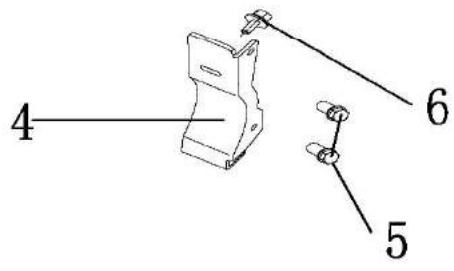

ПОЗИЦИИ	КОД	НАИМЕНОВАНИЕ	КОЛ-ВО
1	01.1405002.E01100-0000	ПРОКЛАДКА	1
2	01.GB/T6177。 1. M8-310	ШАЙБА (M8-310)	2
3	01.1405100.G02101-0B01	ГЛУШИТЕЛЬ В СБОРЕ	1
4	01.1400021.G01100-0B02	КРОНШТЕЙН ГЛУШИТЕЛЯ	1
5	01.GB/T16674。 1.M8x16-110	БОЛТ (M8x16-110)	2
6	01.GB/T16674。 1.M6x12-110	БОЛТ (M6x12-110)	1