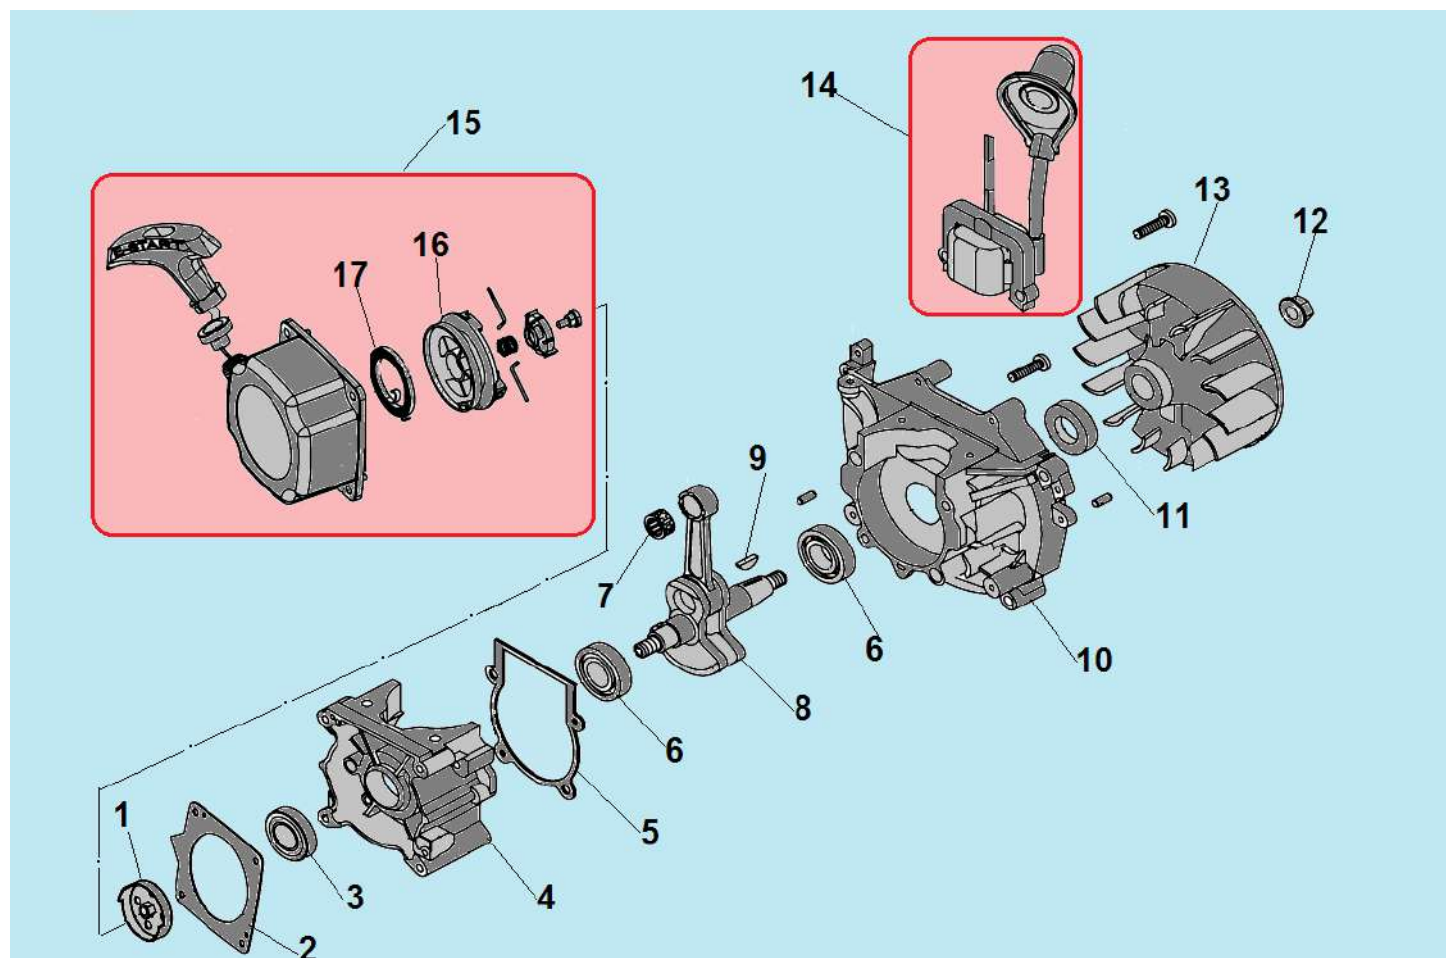

№	Артикул	Наименование	К-во	№	Артикул	Наименование	К-во
1	05029010	Плата храповика стартера	1	10	02020050	Картер сторона маховика	1
2	05020450	Прокладка под стартер	1	11	03100010024	Сальник 15x30x7	1
3	03100010009	Сальник 12x22x7	1	12	01020130	Гайка M8	1
4	02020190	Картер сторона стартера	1	13	02050030088	Маховик	1
5	07010210	Прокладка картера	1	14	02030120	Магнето	1
6	03090010016	Подшипник 6202	2	15	04901310	Стартер в сборе	1
7	01060080	Подшипник пальца 10x14x16	1	16	04021954	Барaban стартера	1
8	05040030	Коленвал	1	17	05030041	Возвратная пружина	1
9	03070010002	Шпонка 3x5x13	1