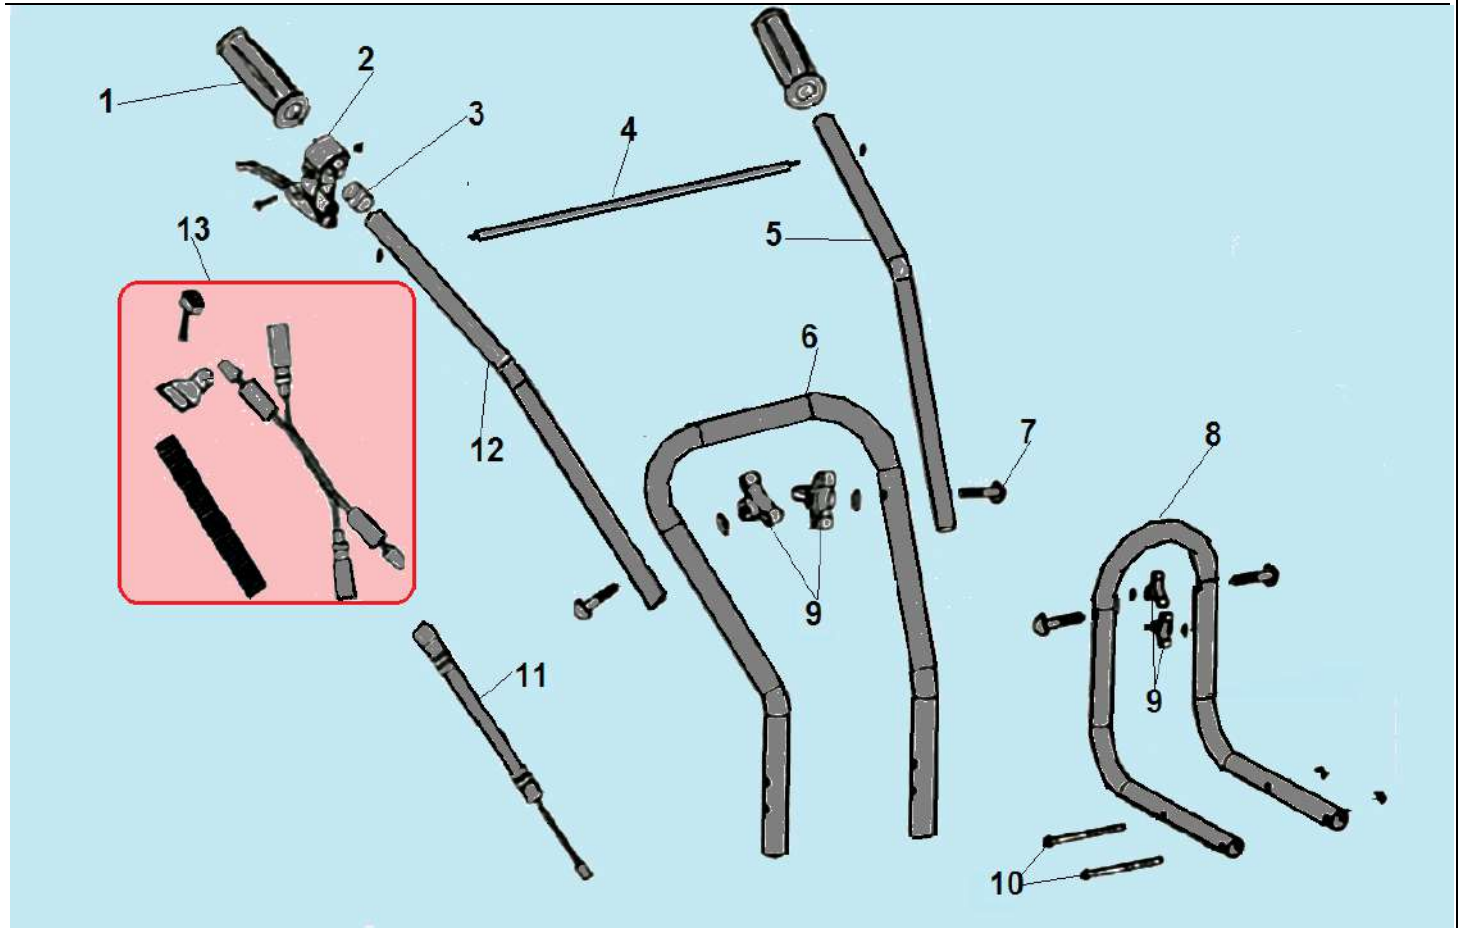

№	Артикул	Наименование	К-во	№	Артикул	Наименование	К-во
1	01610310029	Кронштейн крепления колес	1	21	01610310059	Шплинт крепления фрез	2
2	01610310022	Гайка М8	2	22	01610310066	Фреза D	1
3	01610310023	Шайба 8x24x2	2	23	01610310061	Фетровая шайба	2
4	01610310024	Колесо	2	24	01610310065	Фреза С	1
5	01610310025	Шайба 14x20x2	2	25	01610310064	Кожух фрез В	1
6	01610310026	Ось колеса	1	26	01610310063	Кожух фрез А	1
7	01610310027	Регулировочная втулка	1	27	01610310062	Фреза В	1
8	01610310031	Трубка оси колеса	1	28	01610310060	Фреза А	1
9	01610310032	Втулка	1	29	01610310046	Правая половина корпуса редуктора	1
10	01610310033	Пружина	1	30	01610310050	Шестерня редуктора	1
11	01610310039	Барабан сцепления	1	31	01610310051	Вал привода фрез	1
12	01610310040	Сальник 12x32x5,5	1	32	01610310052	Шпонка 5x6,5x18	1
13	01610310041	Подшипник 6901-2RS	2	33	01610310037	Кронштейн сошника	1
14	01610310042	Шайба 16x31,5x1	1	34	01610310034	Сошник	1
15	01610310045	Червячный вал	1	35	01610310036	Шплинт пальца сошника	1
16	01610310041	Подшипник 6901-2RS	2	36	03090010014	Подшипник 6002-2RS	1
17	01610310049	Прижимное кольцо	1	37	01610310044	Подшипник упорный 51202	1
18	804029	Подшипник 6004-2RS	2	38	01610310035	Палец 8x24,5x3,2	1
19	01610310047	Сальник 19x30x5	2	39	01610310068	Редуктор комплект	1
20	01610310054	Левая половина корпуса редуктора	1				