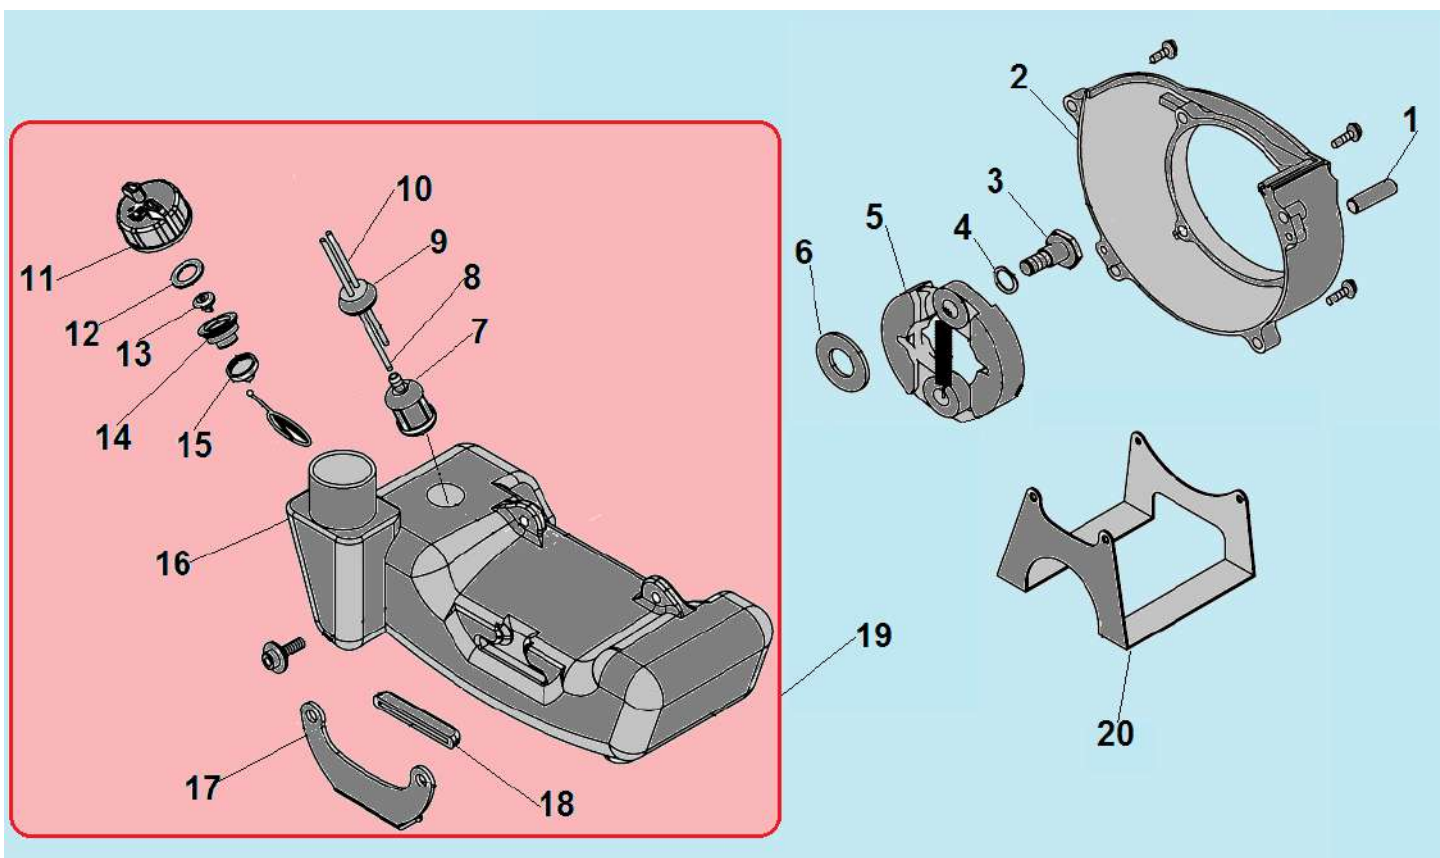

№	Артикул	Наименование	К-во	№	Артикул	Наименование	К-во
1	01070290	Штифт 5,5x8x13,5	1	11	04020611	Пробка топливного бака	1
2	02020330	Крышка сцепления	1	12	03020170	Уплотнительное кольцо	1
3	02020130003	Болт крепления сцепления	2	13	04012297	Клапан сапуна	1
4	03040050043	Шайба	2	14	04020465	Корпус клапана	1
5	033145100	Сцепление	1	15	04020466	Крышка корпуса клапана	1
6	01040121	Шайба 8x18x1,2	2	16	040204841	Бак топливный	1
7	02050120002	Фильтр топливный	1	17	05020020	Кронштейн бака	1
8	03020070	Шланг топливный	1	18	03020010	Амортизатор	1
9	03020090	Уплотнение шлангов	1	19	04020880	Бак топливный комплект	1
10	03020080	Шланг праймера	1	20	05020460	Защита топливного бака	1