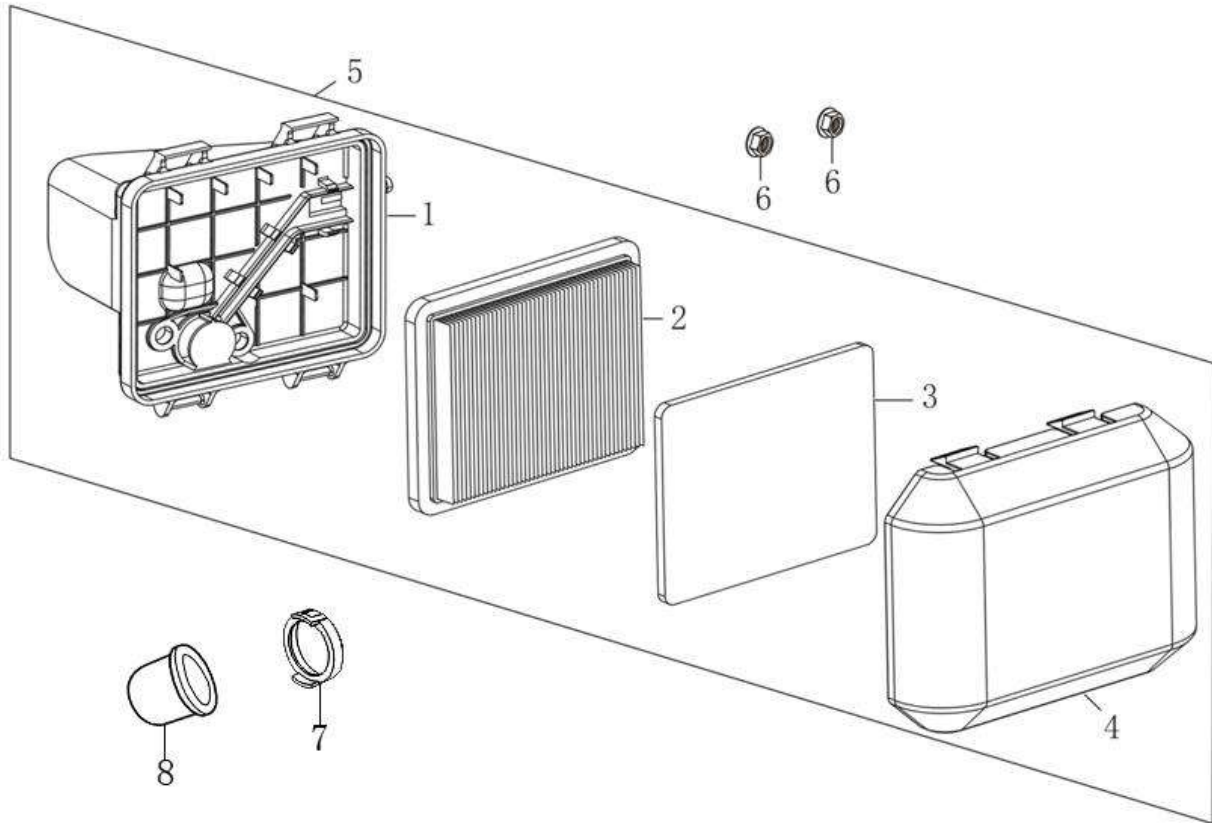

№	Артикул	Наименование	№	Артикул	Наименование
1	180280053-0001	Корпус фильтра	5	180020598-0001	Корпус фильтра комплект
2	DQ01P025	Фильтр воздушный основной (180130178-0001)	6	380370066-0001	Гайка М6
3	180130157-0001	Фильтр предварительный (DQP025)	7	173270002-0001	Фиксатор праймера
4	DQ00P027	Крышка фильтра (180070175-0001)	8	170260008-0001	Праймер