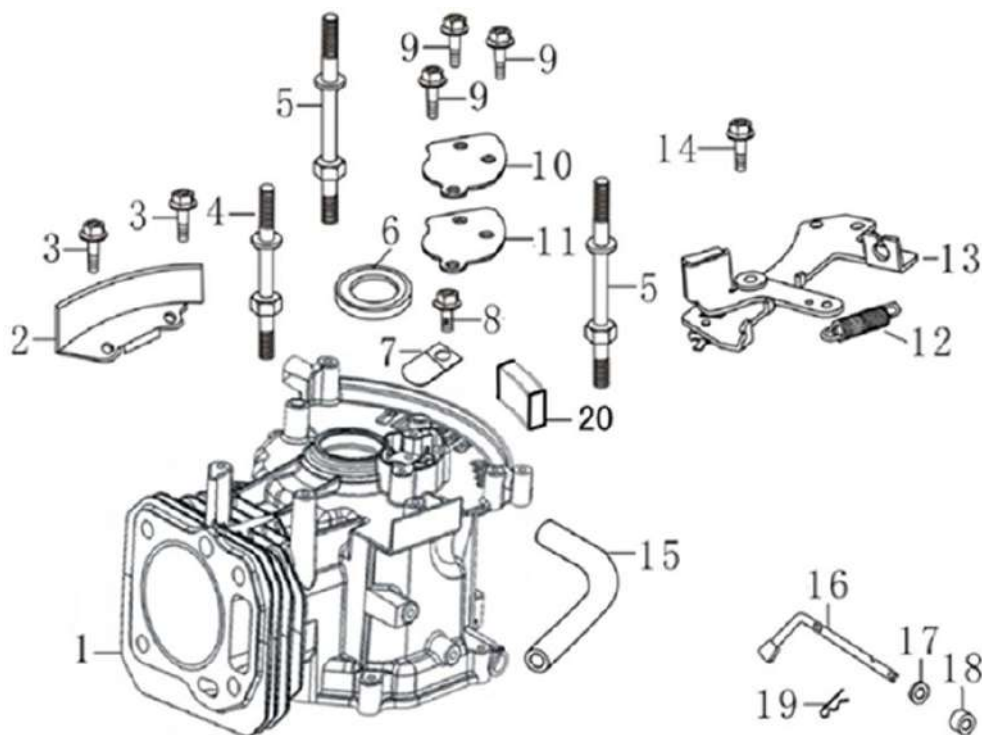

№	Артикул	Наименование	№	Артикул	Наименование
1	380020070-0001	Болт М6х16	6	120080279-0001	Головка цилиндра
2	120230083-0001	Крышка клапанов	7	380180101-0001	Шпилька М6х95
3	120250032-0001	Прокладка крышки клапанов	8	380180089-0001	Шпилька М6х103
4	F7RTC	Свеча зажигания (270960014-0001)	9	DQB002	Прокладка ГБЦ (120150087-0001)
5	380140338-0001	Болт М8х55	10	380600117-0001	Штифт 10х14

№	Артикул	Наименование	№	Артикул	Наименование
1	110810194-0001	Картер	11	110850011-0001	Прокладка крышки сапуна
2	160200048-0001	Кронштейн	12	381140465-0001	Пружина тормоза
3	380140013-0005	Болт М6х16	13	293030012-0001	Тормоз маховика
4	380850002-0001	Шпилька М6х78	14	380140086-0002	Болт М6х22
5	380850002-0001	Шпилька М6х85	15	380740466-0002	Шланг сапуна (17204-Q007-0000)
6	380650335-0001	Сальник 25х38х7	16	171630010-0002	Рычаг регулятора оборотов
7	140250006-0001	Клапан сапуна	17	380450527-0001	Шайба
8	380140037-0003	Болт М6х10	18	60360080000	Сальник вала 6х11х4 (380650338-0001)
9	380140441-0001	Болт М6х14	19	381350004-0001	Шплинт
10	110840011-0001	Крышка сапуна	20	150290026-0001	Фильтр масляный

№	Артикул	Наименование	№	Артикул	Наименование
1	110820026-0001	Крышка картера	8	DQB005	Прокладка крышки (110830057-0001)
2	380140148-0005	Болт М8х50	9	380600120-0001	Штифт 8х14
3	DAC010	Сальник 25х41,25х6 (380650347-0001)	10	150570002-0001	Маслоотражатель
4	380600121-0001	Штифт 8х10	11	110260025-0001	Болт сливного отверстия М10х1,25х15
5	380140077-0005	Болт М6х20	12	380450514-0001	Шайба алюминиевая 10х16х1,5
6	174280001-0001	Регулятор оборотов с кронштейном	13	110690016-0002	Горловина маслосазливная
7	171640003-0001	Держатель регулятора	14	380140100-0003	Болт М6х35

№	Артикул	Наименование	№	Артикул	Наименование
1	380370048-0001	Гайка М6	5	171600018-0001	Пружина рычага
2	171610015-0001	Пружина тяги рычага	6	380140067-0003	Болт М6х12
3	171590015-0001	Тяга рычага регулятора	7	380250002-0001	Болт М6х21
4	171680037-0001	Площадка рычага дросселя	8	171620016-0003	Рычаг регулятора