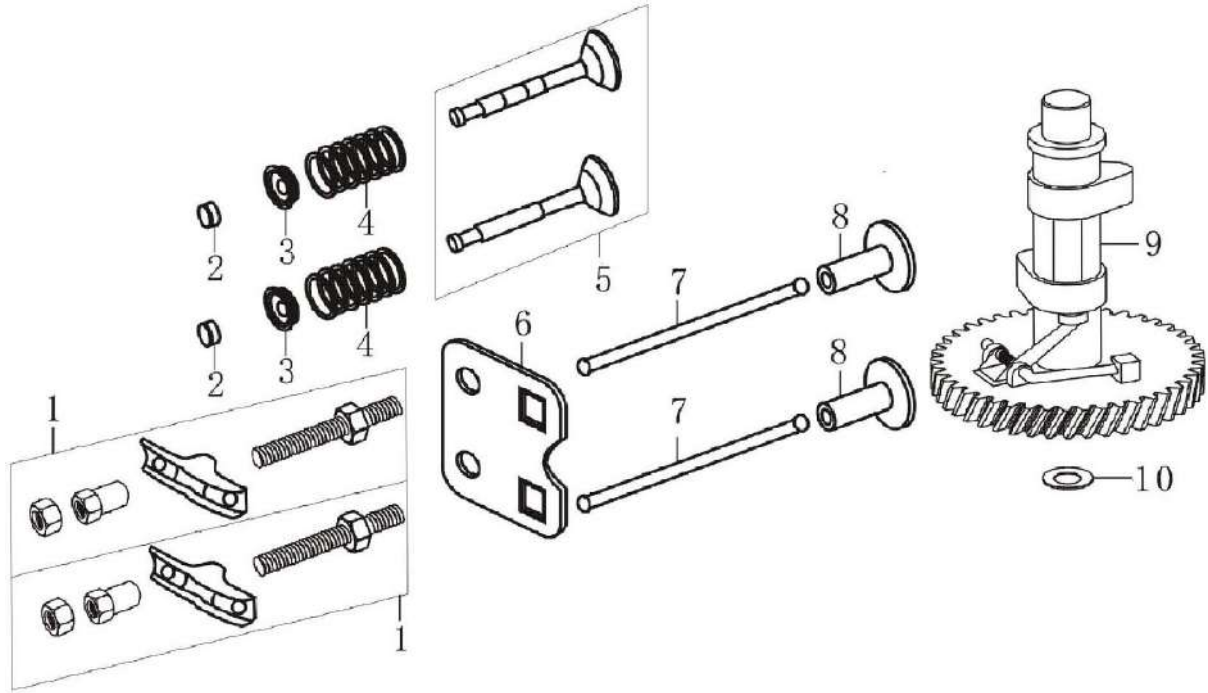

№	Артикул	Наименование	№	Артикул	Наименование
1	140450022-0001	Коромысло клапана комплект	6	140710004-0003	Направляющая толкателей
2	140320001-0001	Колпачок клапана	7	140670032-0001	Толкатель клапана
3	140380017-0001	Сухарь клапана	8	140690002-0001	Тарелка толкателей
4	140340022-0001	Пружина клапана	9	140020048-0001	Распредвал (140020114-0001)
5	500550029-0001	Комплект клапанов	10	380450534-0001	Шайба распредвала