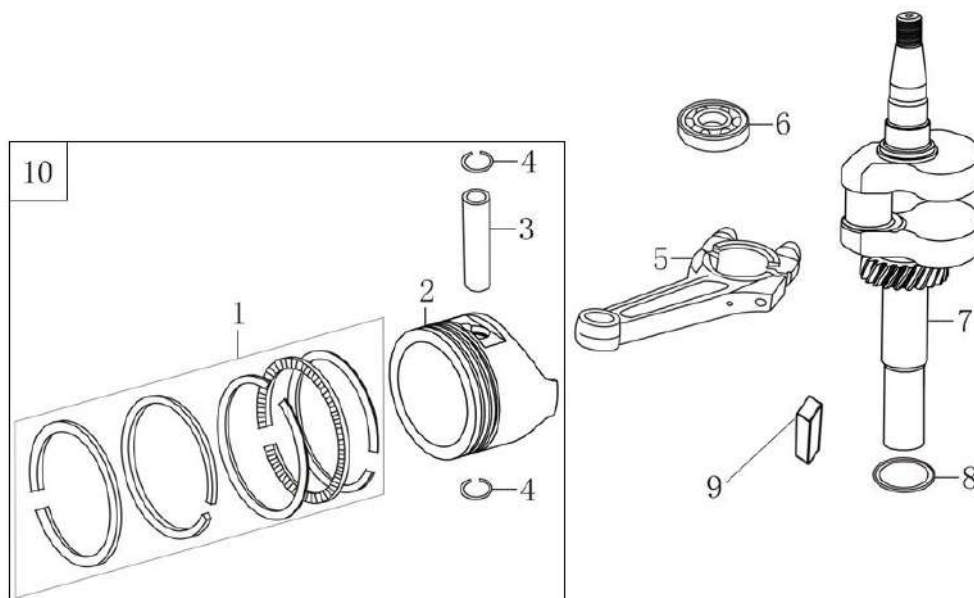

№	Артикул	Наименование	№	Артикул	Наименование
1	380020070-0001	Болт М6х16	6	120080279-0001	Головка цилиндра
2	120230083-0001	Крышка клапанов	7	380180101-0001	Шпилька М6х95
3	120250032-0001	Прокладка крышки клапанов	8	380180089-0001	Шпилька М6х103
4	F7RTC	Свеча зажигания (270960014-0001)	9	DQB002	Прокладка ГБЦ (120150087-0001)
5	380140338-0001	Болт М8х55	10	380600117-0001	Штифт 10х14

№	Артикул	Наименование	№	Артикул	Наименование
1	110810194-0001	Картер	11	110850011-0001	Прокладка крышки сапуна
2	160200048-0001	Кронштейн	12	381140465-0001	Пружина тормоза
3	380140013-0005	Болт М6х16	13	293030012-0001	Тормоз маховика
4	380850002-0001	Шпилька М6х78	14	380140086-0002	Болт М6х22
5	380850002-0001	Шпилька М6х85	15	380740466-0002	Шланг сапуна (17204-Q007-0000)
6	380650335-0001	Сальник 25х38х7	16	171630010-0002	Рычаг регулятора оборотов
7	140250006-0001	Клапан сапуна	17	380450527-0001	Шайба
8	380140037-0003	Болт М6х10	18	60360080000	Сальник вала 6х11х4 (380650338-0001)
9	380140441-0001	Болт М6х14	19	381350004-0001	Шплинт
10	110840011-0001	Крышка сапуна	20	150290026-0001	Фильтр масляный

№	Артикул	Наименование	№	Артикул	Наименование
1	110820026-0001	Крышка картера	8	DQB005	Прокладка крышки (110830057-0001)
2	380140148-0005	Болт М8х50	9	380600120-0001	Штифт 8х14
3	DAC010	Сальник 25х41,25х6 (380650347-0001)	10	150570002-0001	Маслоотражатель
4	380600121-0001	Штифт 8х10	11	110260025-0001	Болт сливного отверстия М10х1,25х15
5	380140077-0005	Болт М6х20	12	380450514-0001	Шайба алюминиевая 10х16х1,5
6	174280001-0001	Регулятор оборотов с кронштейном	13	110690016-0002	Горловина маслосазливная
7	171640003-0001	Держатель регулятора	14	380140100-0003	Болт М6х35

№	Артикул	Наименование	№	Артикул	Наименование
1	380370048-0001	Гайка М6	5	171600018-0001	Пружина рычага
2	171610015-0001	Пружина тяги рычага	6	380140067-0003	Болт М6х12
3	171590015-0001	Тяга рычага регулятора	7	380250002-0001	Болт М6х21
4	171680037-0001	Площадка рычага дросселя	8	171620016-0003	Рычаг регулятора