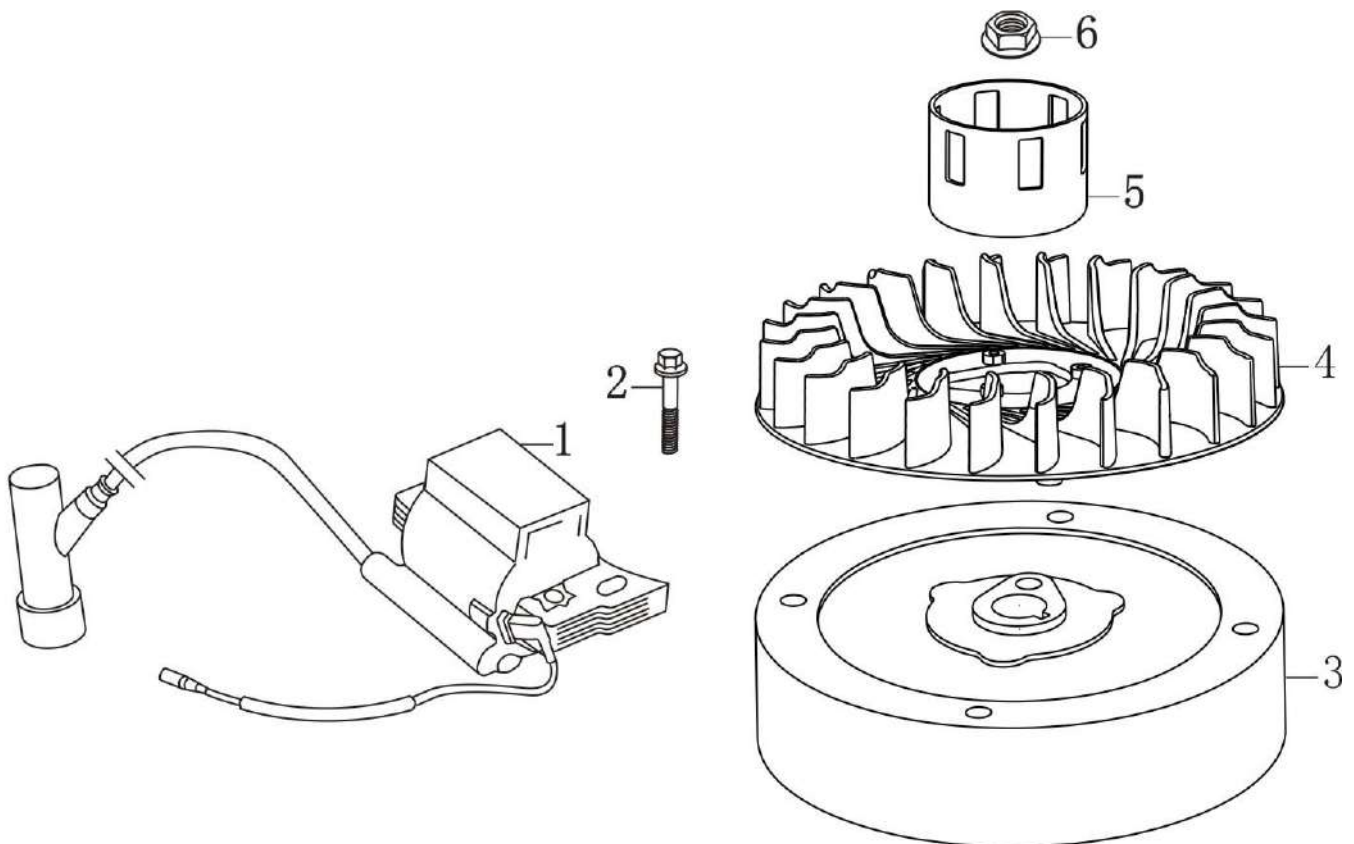

№	Артикул	Наименование	№	Артикул	Наименование
1	DNB018	Прокладка под теплоизолятор (170430157-0001)	4	170450001-0001	Прокладка под карбюратор большая (DPB007)
2	DPC005	Теплоизолятор (170440056-0001)	5	170020809-0002	Карбюратор без возд. заслонки
3	170430147-0001	Прокладка под карбюратор малая (DAB006)	6	170430151-0001	Прокладка под корпус фильтра