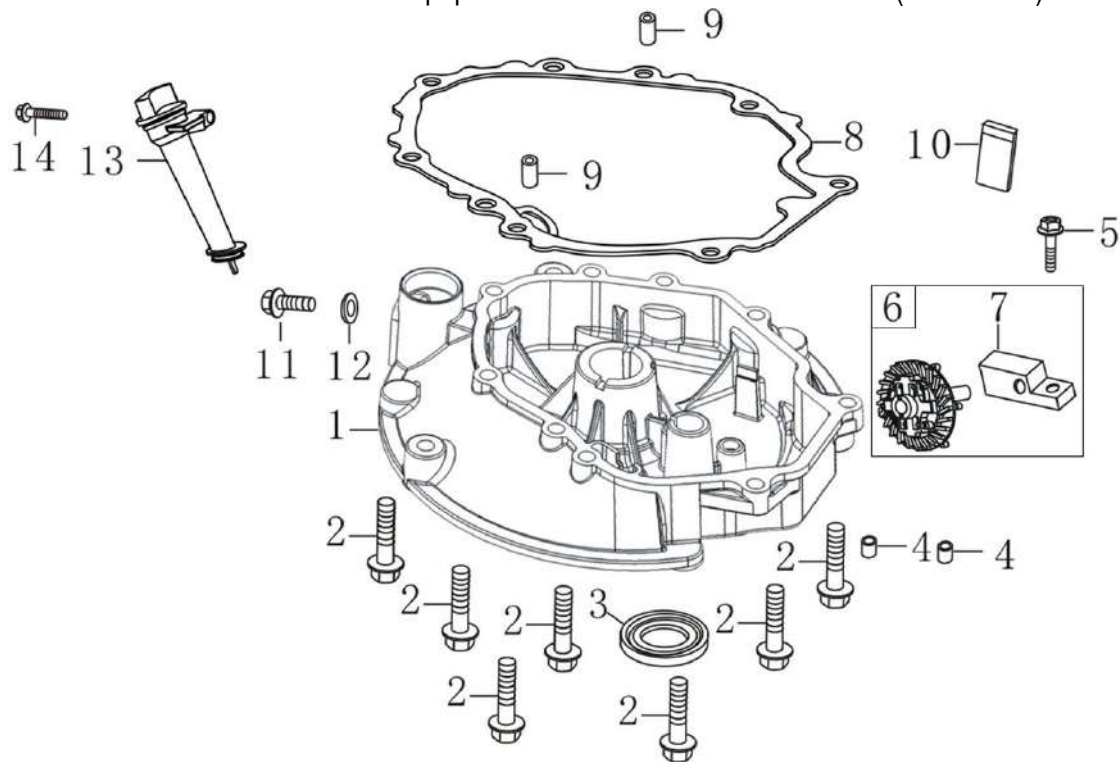

№	Артикул	Наименование	№	Артикул	Наименование
1	380020070-0001	Болт М6х16	6	120080279-0001	Головка цилиндра
2	120230083-0001	Крышка клапанов	7	380180101-0001	Шпилька М6х95
3	120250032-0001	Прокладка крышки клапанов	8	380180089-0001	Шпилька М6х103
4	F7RTC	Свеча зажигания (270960014-0001)	9	DQB002	Прокладка ГБЦ (120150087-0001)
5	380140338-0001	Болт М8х55	10	380600117-0001	Штифт 10х14

№	Артикул	Наименование	№	Артикул	Наименование
1	110810194-0001	Картер	11	110850011-0001	Прокладка крышки сапуна
2	160200048-0001	Кронштейн	12	381140465-0001	Пружина тормоза
3	380140013-0005	Болт М6х16	13	293030012-0001	Тормоз маховика
4	380850002-0001	Шпилька М6х78	14	380140086-0002	Болт М6х22
5	380850002-0001	Шпилька М6х85	15	380740466-0002	Шланг сапуна (17204-Q007-0000)
6	380650335-0001	Сальник 25х38х7	16	171630010-0002	Рычаг регулятора оборотов
7	140250006-0001	Клапан сапуна	17	380450527-0001	Шайба
8	380140037-0003	Болт М6х10	18	60360080000	Сальник вала 6х11х4 (380650338-0001)
9	380140441-0001	Болт М6х14	19	381350004-0001	Шплинт
10	110840011-0001	Крышка сапуна	20	150290026-0001	Фильтр масляный

№	Артикул	Наименование	№	Артикул	Наименование
1	110820026-0001	Крышка картера	8	DQB005	Прокладка крышки (110830057-0001)
2	380140148-0005	Болт М8х50	9	380600120-0001	Штифт 8х14
3	DAC010	Сальник 25х41,25х6 (380650347-0001)	10	150570002-0001	Маслоотражатель
4	380600121-0001	Штифт 8х10	11	110260025-0001	Болт сливного отверстия М10х1,25х15
5	380140077-0005	Болт М6х20	12	380450514-0001	Шайба алюминиевая 10х16х1,5
6	174280001-0001	Регулятор оборотов с кронштейном	13	110690016-0002	Горловина маслосазливная
7	171640003-0001	Держатель регулятора	14	380140100-0003	Болт М6х35

№	Артикул	Наименование	№	Артикул	Наименование
1	380370048-0001	Гайка М6	5	171600018-0001	Пружина рычага
2	171610015-0001	Пружина тяги рычага	6	380140067-0003	Болт М6х12
3	171590015-0001	Тяга рычага регулятора	7	380250002-0001	Болт М6х21
4	171680037-0001	Площадка рычага дросселя	8	171620016-0003	Рычаг регулятора