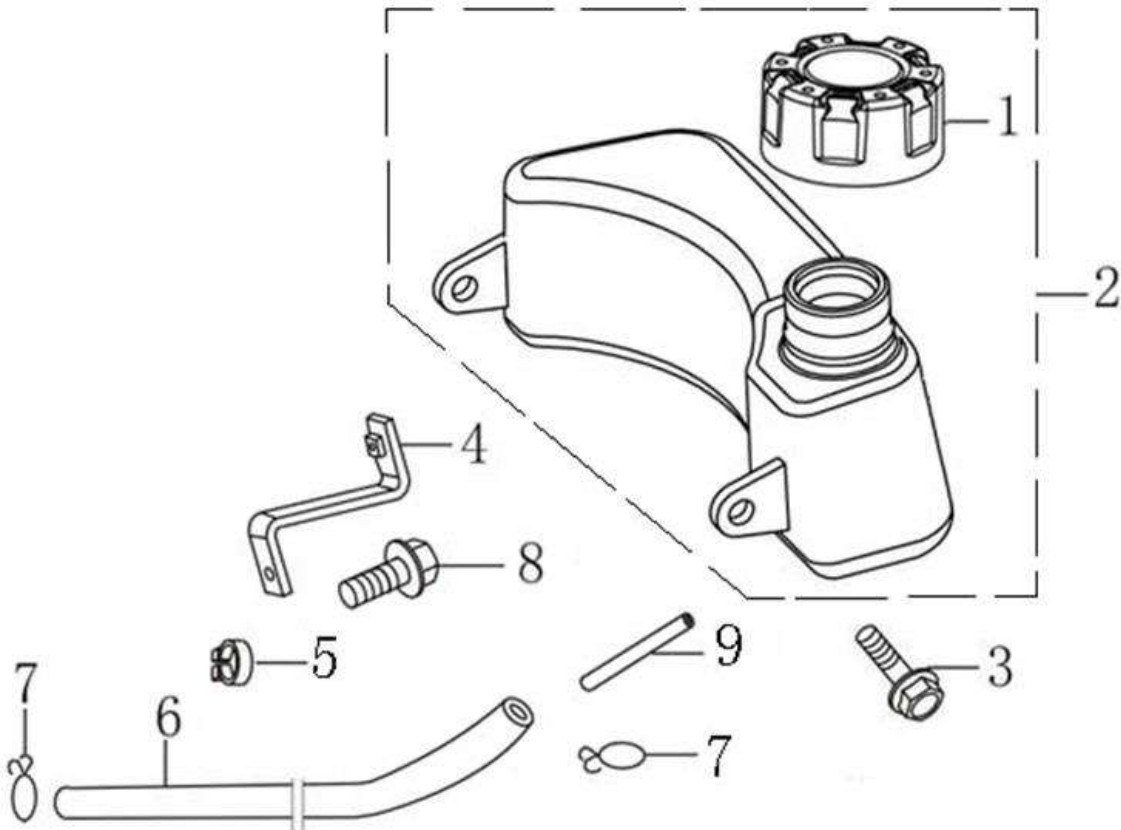

№	Артикул	Наименование	№	Артикул	Наименование
1	170870094-0001	Крышка топливного бака	6	380750320-0002	Топливный шланг 5,5х9,5х315
2	170490147-0001	Топливный бак комплект	7	380950190-0001	Хомут шланга
3	380140013-0005	Болт М6х16	8	380140067-0003	Болт М6х12
4	170650010-0001	Кронштейн топливного бака	9	170010017-0001	Топливный фильтр
5	380930025-0001	Фиксатор