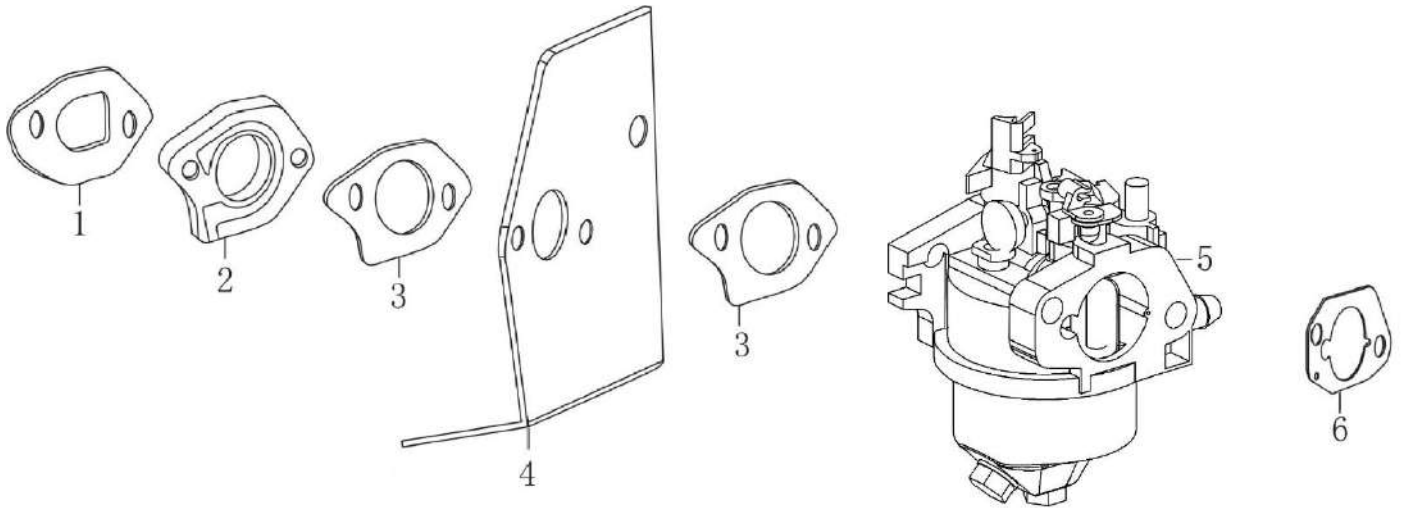

№	Артикул	Наименование	№	Артикул	Наименование
1	DNB018	Прокладка под теплоизолятор (170430157-0001)	4	170450001-0001	Прокладка под карбюратор большая (DPB007)
2	DPC005	Теплоизолятор (170440056-0001)	5	170020809-0002	Карбюратор без возд. заслонки
3	170430147-0001	Прокладка под карбюратор малая (DAB006)	6	170430151-0001	Прокладка под корпус фильтра

№	Артикул	Наименование	№	Артикул	Наименование
1	270920177-0001	Магнето	4	160180015-0001	Крыльчатка маховика
2	380140086-0002	Болт М6х22	5	DAJ001	Стакан маховика (193590005-0001)
3	270020096-0001	Маховик	6	380370051-0001	Гайка М14х1,5 (617714000ВХ)