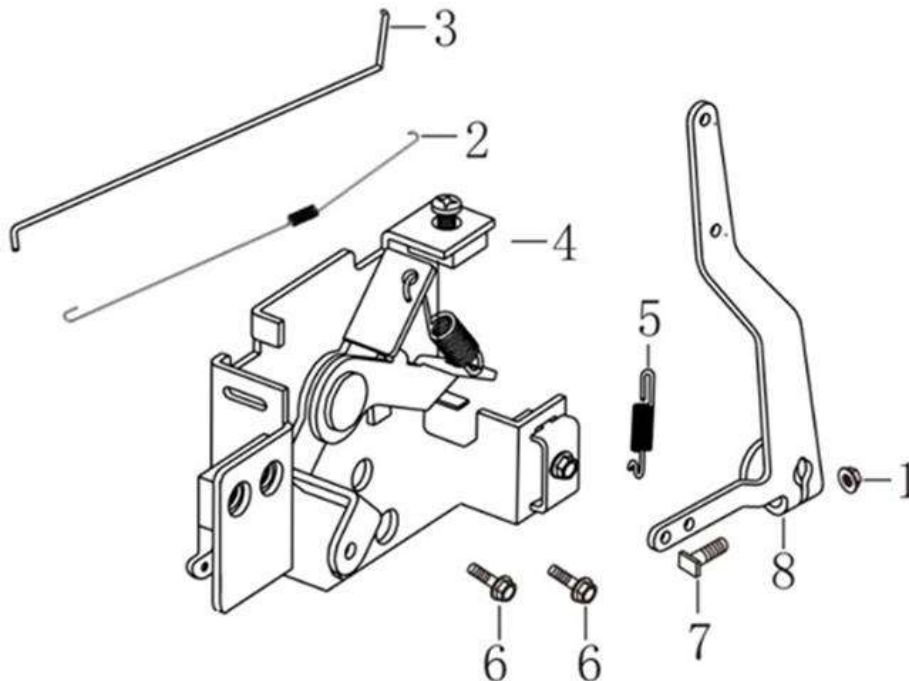

№	Артикул	Наименование	№	Артикул	Наименование
1	193490248-0001	Стартер ручной (193490095-0001)	3	380200008-0005	Винт М4х10
2	193690003-0001	Крышка двигателя	4	380370066-0001	Гайка М6

№	Артикул	Наименование	№	Артикул	Наименование
1	DNB018	Прокладка под теплоизолятор (170430157-0001)	4	170450001-0001	Прокладка под карбюратор большая (DPB007)
2	DPC005	Теплоизолятор (170440056-0001)	5	170020809-0002	Карбюратор без возд. заслонки
3	170430147-0001	Прокладка под карбюратор малая (DAB006)	6	170430151-0001	Прокладка под корпус фильтра

№	Артикул	Наименование	№	Артикул	Наименование
1	380370048-0001	Гайка М6	5	171600018-0001	Пружина рычага
2	171610015-0001	Пружина тяги рычага	6	380140067-0003	Болт М6х12
3	171590015-0001	Тяга рычага регулятора	7	380250002-0001	Болт М6х21
4	171680037-0001	Площадка рычага дросселя	8	171620016-0003	Рычаг регулятора