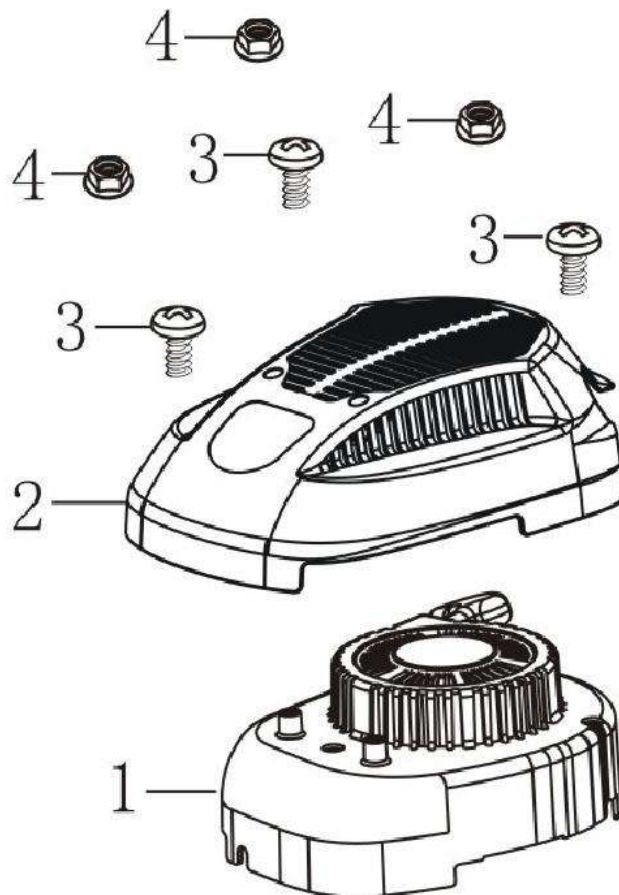

№	Артикул	Наименование	№	Артикул	Наименование
1	193490248-0001	Стартер ручной (193490095-0001)	3	380200008-0005	Винт М4х10
2	193690003-0001	Крышка двигателя	4	380370066-0001	Гайка М6