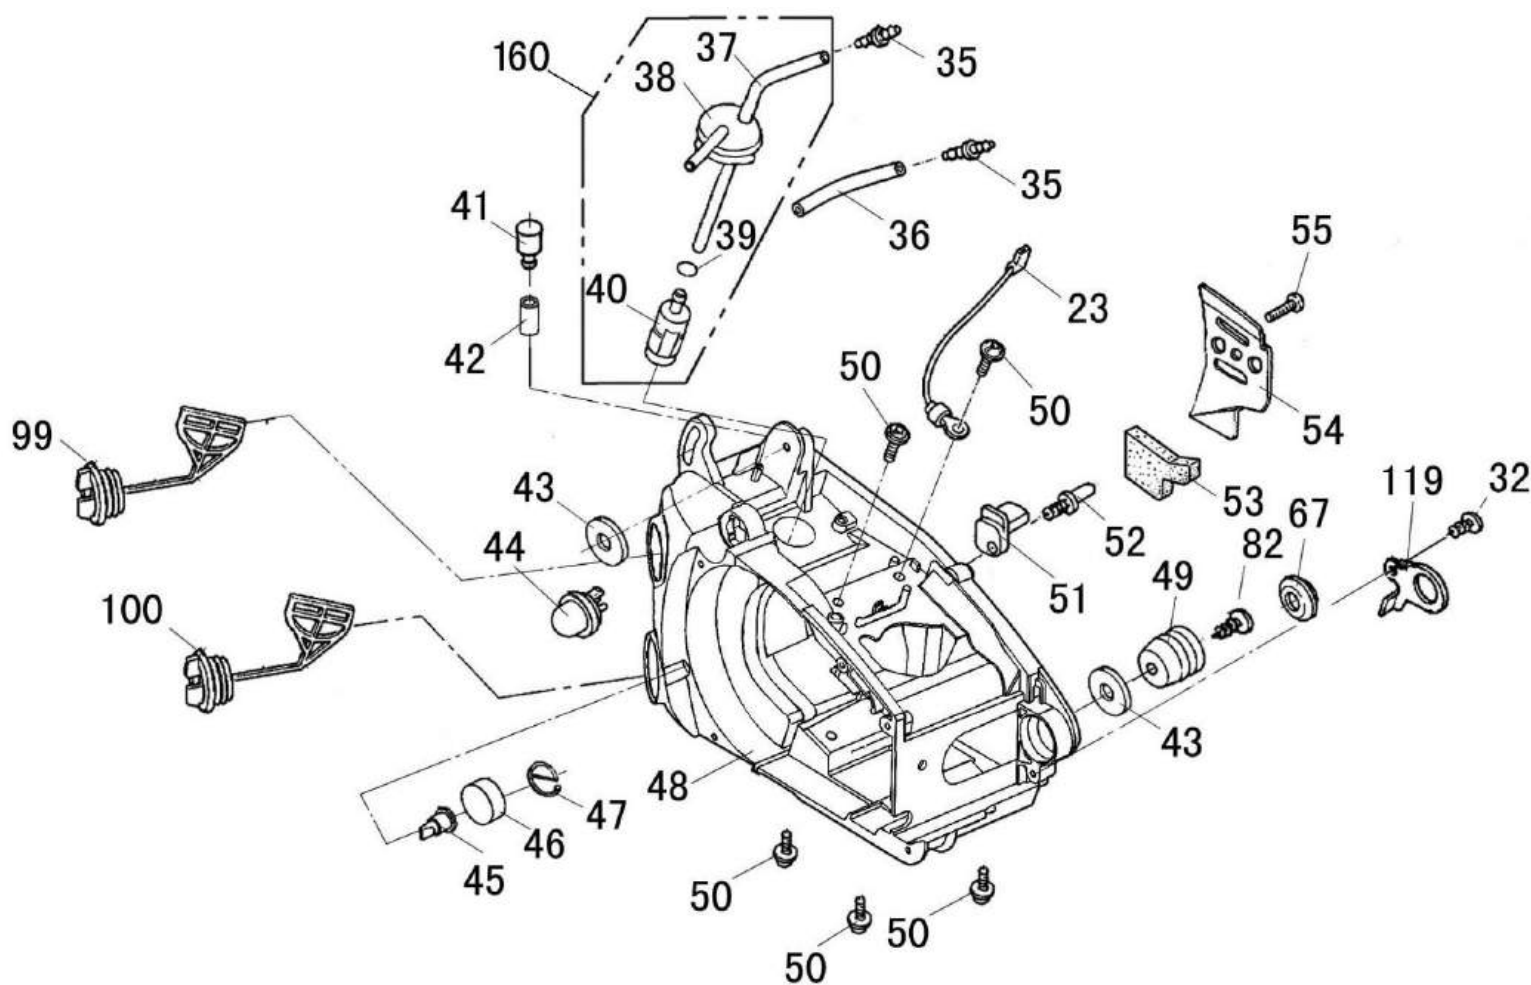

№	Артикул	Наименование	Σ	№	Артикул	Наименование	Σ
23	YD2500-26155	Провод массы	1	48	YD25002-13901	Картер (корпус)	1
32	YD2500-91324	Винт самонарезающий ST4.2x13	1	49	YD2500-27111	Амортизатор	1
35	YD2500-17125	Переходник шланга	2	50	YD25002-91201	Винт M5x20	3
36	YD2500-18431	Шланг топл. возвратный в праймер	1	51	YD2500-13001	Уловитель цепи	1
37	YD2500-18101	Шланг топливный подающий	1	52	YD2500-27116	Винт самонарезающий ST5.5x15	1
38	YD2500-18104	Втулка со шлангом от праймера в бак	1	53	YD2500-17009	Уплотнение бокового листа	1
39	YD4500-18102	Кольцо зажимное	1	54	YD25002-17004	Пластина защитная	1
40	YD2500-18103	Фильтр топливный	1	55	YD2500-91201	Винт самонарезающий ST4.2x11	1
41	YD3800-18010	Сапун топливного бака	1	67	YD2500-27112	Заглушка амортизатора	1
42	YD2500-18011	Шланг сапуна 3,5x6x15	1	82	YD2500-91333	Винт самонарезающий ST5.5x15	1
43	YD2500-27119	Шайба 6x20x3	2	99	YD2500-18030	Пробка топливного бака	1
44	027351600	Праймер	1	100	YD2500-19230	Пробка маслобака	1
45	YD2500-17131	Сапун маслобака	1	119	YD2500-27431	Крюк подвесной	1
46	YD2500-17133	Шайба поролоновая сапуна	1	160	YD2500-18100	Шланг топливный в сборе	1
47	YD2500-17132	Кольцо стопорное	1