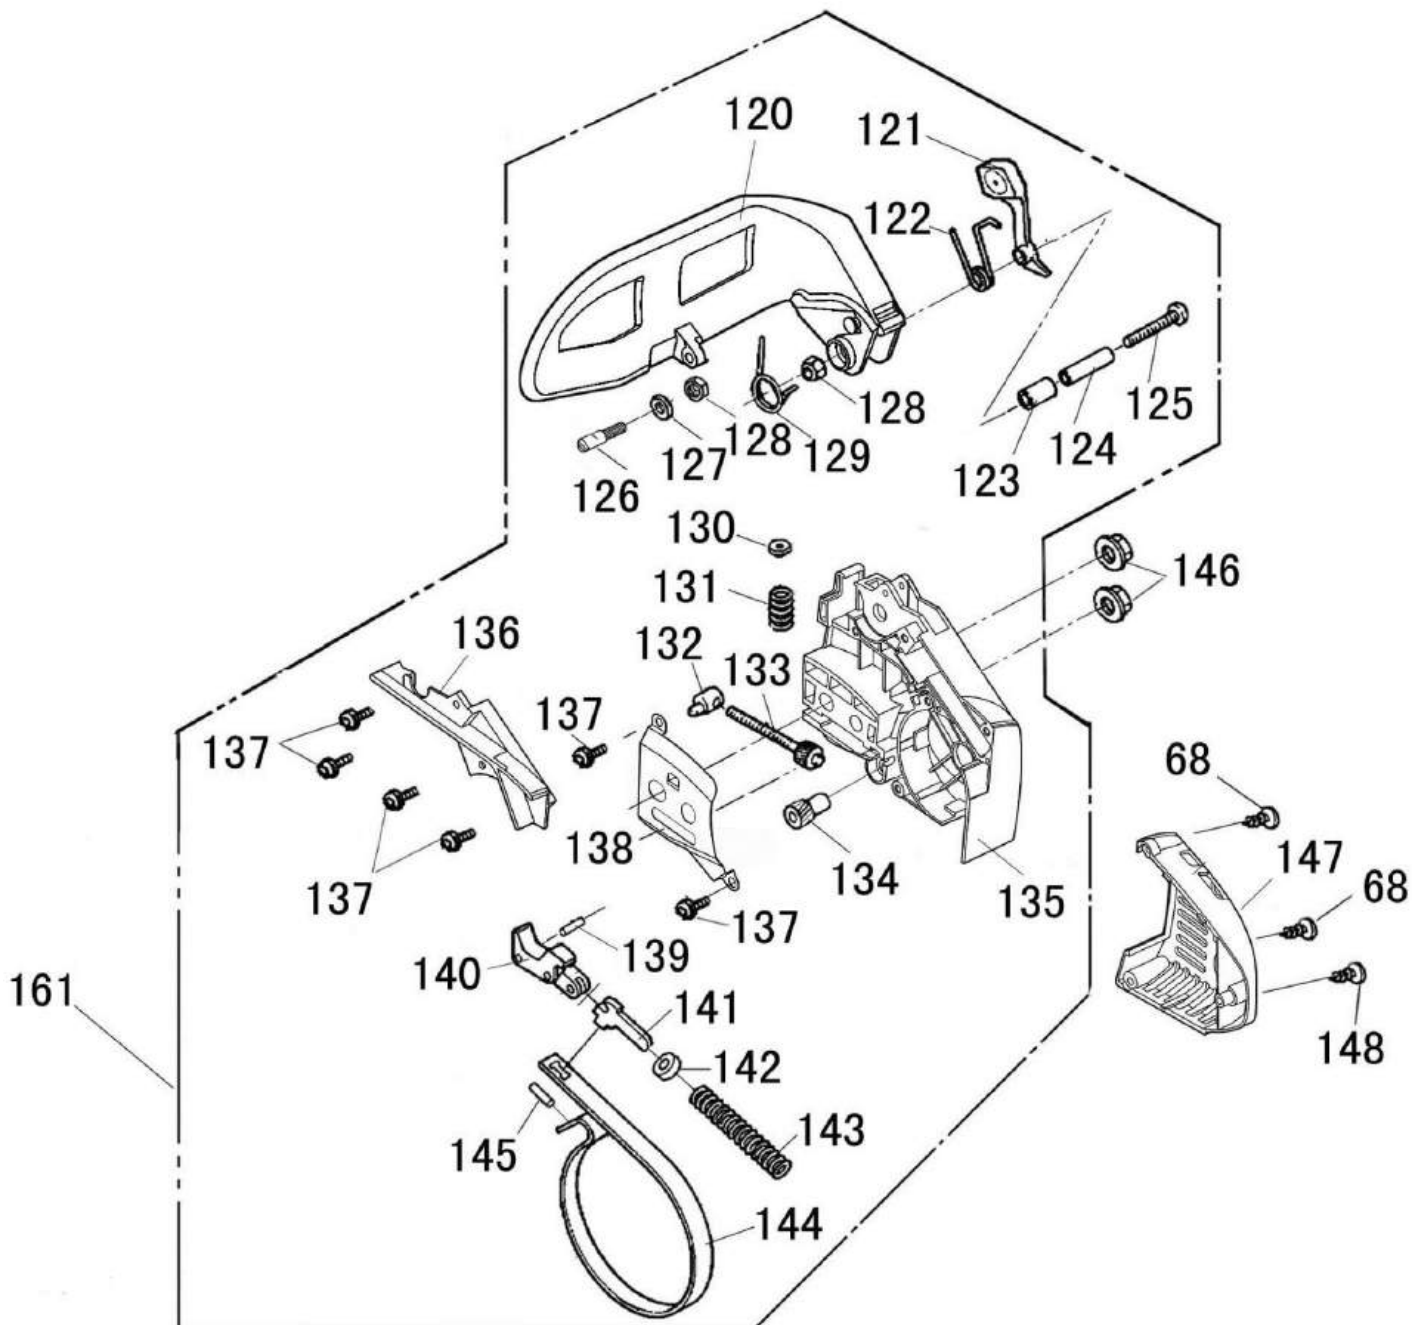

№	Артикул	Наименование	Σ	№	Артикул	Наименование	Σ
68	GC305-91328	Винт самонарезающий ST4.2x16	2	135	YD25002-27301	Крышка шины пустая	1
120	YD25002-23011	Ручка тормоза	1	136	YD25002-23108	Крышка полости под пружину	1
121	YD3800-23122	Утяжелитель	1	137	YD2500-91321	Винт самонарезающий ST4.2x8.5	6
122	YD3800-23123	Пружина	1	138	YD25002-22251	Пластина защитная на крышку шины	1
123	YD3800-23121	Втулка утяжелителя	1	139	YD2500-94013	Штифт 3x14	1
124	YD2500-23033	Втулка ручки тормоза	1	140	YD3800-23200	Рычаг пружины	1
125	YD2500-91301	Винт М5х30	1	141	YD2500-23110	Тяга тормозной ленты	1
126	YD25002-23016	Штифт	1	142	YD25002-23312	Опора пружины	1
127	YD2500-93012	Шайба 5x10	1	143	YD3800-23113	Пружина тормоза	1
128	YD2500-92201	Гайка М5	1	144	YD25002-23111	Лента тормоза	1
129	YD2500-23031	Пружина	1	145	YD2500-94107	Штифт 3x8	1
130	YD2500-23012	Опора пружины	1	146	1400007	Гайка крепления шины	2
131	YD3800-23013	Пружина	1	147	YD25002A-21113	Крышка глушителя	1
132	YD2500-22212	Палец натяжения цепи	1	148	YD2500-91323	Винт самонарезающий ST4.2x18	1
133	YD2500-22211	Болт натяжения цепи	1	161	YD25002-23000	Крышка шины в сборе	1
134	YD2500-22201	Шестерня натяжителя цепи	1