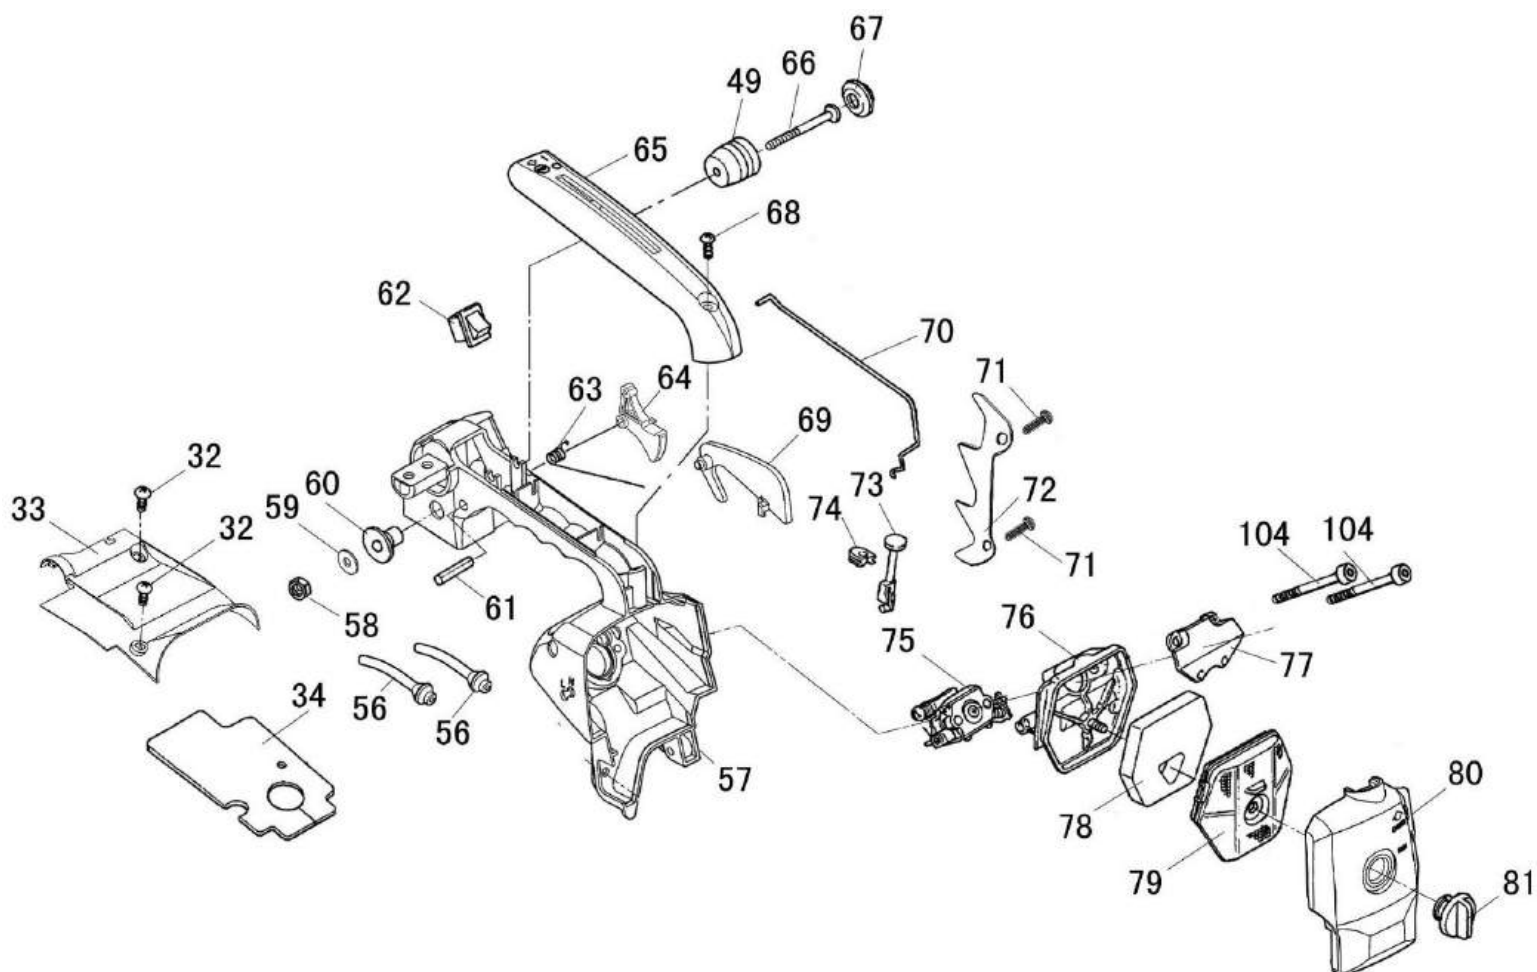

№	Артикул	Наименование	Σ	№	Артикул	Наименование	Σ
32	YD2500-91324	Винт самонарезающий ST4.2x13	2	68	GC305-91328	Винт самонарезающий ST4.2x16	1
33	YD25002-27331	Крышка корпуса верхняя	1	69	YD25002-24214	Предохранитель курка газа	1
34	YD2500-27401	Прокладка крышки картера	1	70	YD25002-24001	Тяга газа	1
49	YD2500-27111	Амортизатор	1	71	YD2500-91221	Винт самонарезающий ST4.8x14	2
56	YD2500-18236	Шланг-адаптер карбюратора	2	72	YD25002-13002	Упор зубчатый	1
57	YD25002-24401	Рукоятка верхняя	1	73	YD2500-24111	Рычаг воздушной заслонки	1
58	YD2500-92201	Гайка М5	1	74	YD2500-24112	Уплотнитель рычага заслонки	1
59	YD6200-93013	Шайба 5x15x1,5	1	75	YD2500-18200	Карбюратор	1
60	YD2500-24406	Заглушка резиновая	1	76	YD2500-16201	Опора воздушного фильтра	1
61	YD2500-24213	Ось курка газа	1	77	YD2500-16204	Перегородка корпуса фильтра	1
62	040504012	Выключатель зажигания	1	78	YD2500-16307	Фильтр воздушный (поролон)	1
63	YD3800-24212	Пружина курка газа	1	79	YD2500-16213	Фильтр воздушный (капрон)	1
64	YD25002-24211	Курок газа	1	80	YD25002-16204	Крышка воздушного фильтра	1
65	YD25002-24441	Накладка верхней рукоятки	1	81	YD3800-16302A	Гайка воздушного фильтра	1
66	YD2500-90226	Винт М5x45	1	104	YD2500-90028	Винт М5x45	2
67	YD2500-27112	Заглушка амортизатора	1