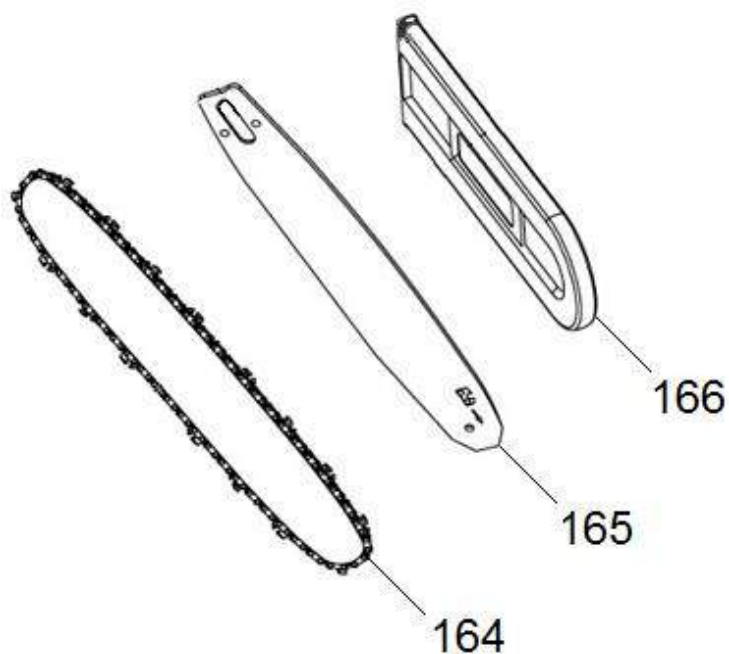

№	Артикул	Наименование	Σ
164	A050-VS-40E	Цепь 3/8"-1,3мм- 40 PRO (VS)	1
165	952931	Шина 10"-3/8-1,3-40	1
166	8331-431201-0000110	Чехол для шины 10"	1