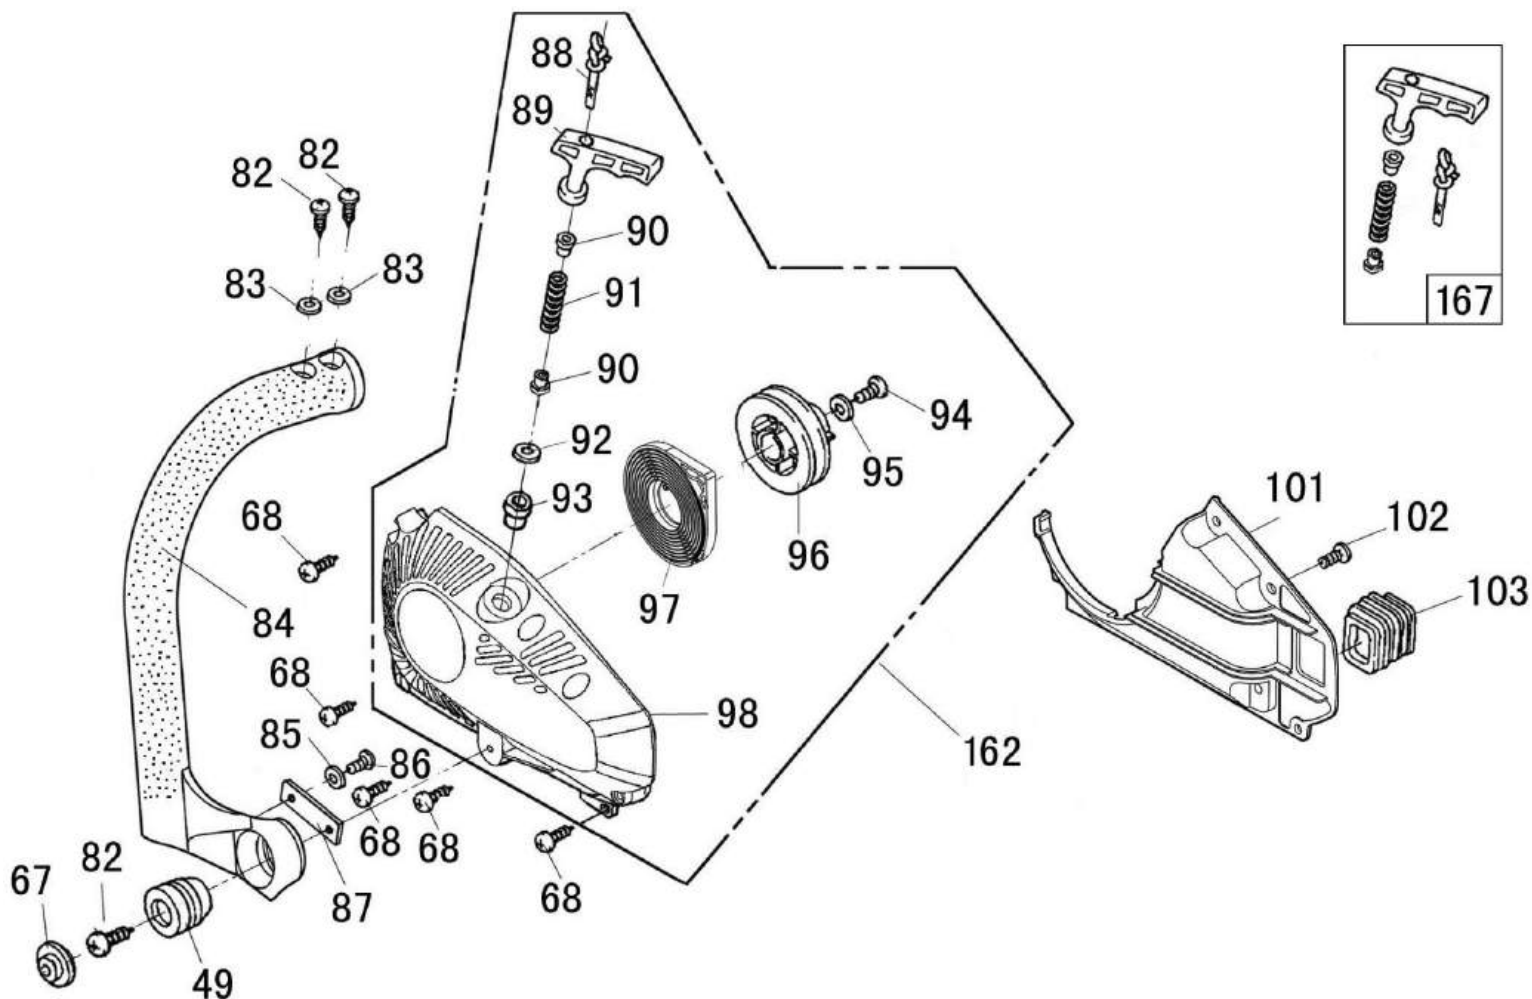

№	Артикул	Наименование	Σ	№	Артикул	Наименование	Σ
49	YD2500-27111	Амортизатор	1	92	YD2500-25318	Шайба	1
67	YD2500-27112	Заглушка амортизатора	1	93	YD2500-25302	Втулка	1
68	GC305-91328	Винт самонарезающий ST4.2x16	5	94	YD2500-91332	Винт самонарезающий ST4.8x16	1
82	YD2500-91333	Винт самонарезающий ST4.8x16	2	95	YD6200-93013	Шайба 5x15x1.5	1
83	YD4100-93023	Шайба пластиковая	2	96	YD2500-25211	Барабан стартера	1
84	YD25002-24500	Рукоятка боковая	1	97	YD2500-25212	Пружина стартера возвратная	1
85	YD2500-93001	Шайба D4мм	1	98	YD25002A-25110	Крышка стартера пустая	1
86	YD2500-91311	Винт самонарезающий ST3.5x10	1	101	YD25002-15120	Дефлектор воздуховода	1
87	YD2500-27216	Соединитель рукоятки	1	102	YD2500-91321	Винт самонарезающий ST4.2x8.5	1
88	C6001	Канат запускной 3мм (обрезать до 800мм)	1	103	YD2500-20901A	Воздуховод	1
89	YD4500-25311	Ручка стартера	1	162	YD25002A-25000	Стартер в сборе	1
90	YD2500-25312	Втулка	2	167	1800001	Ручка стартера в сборе	1
91	YD2500-25313	Пружина	1