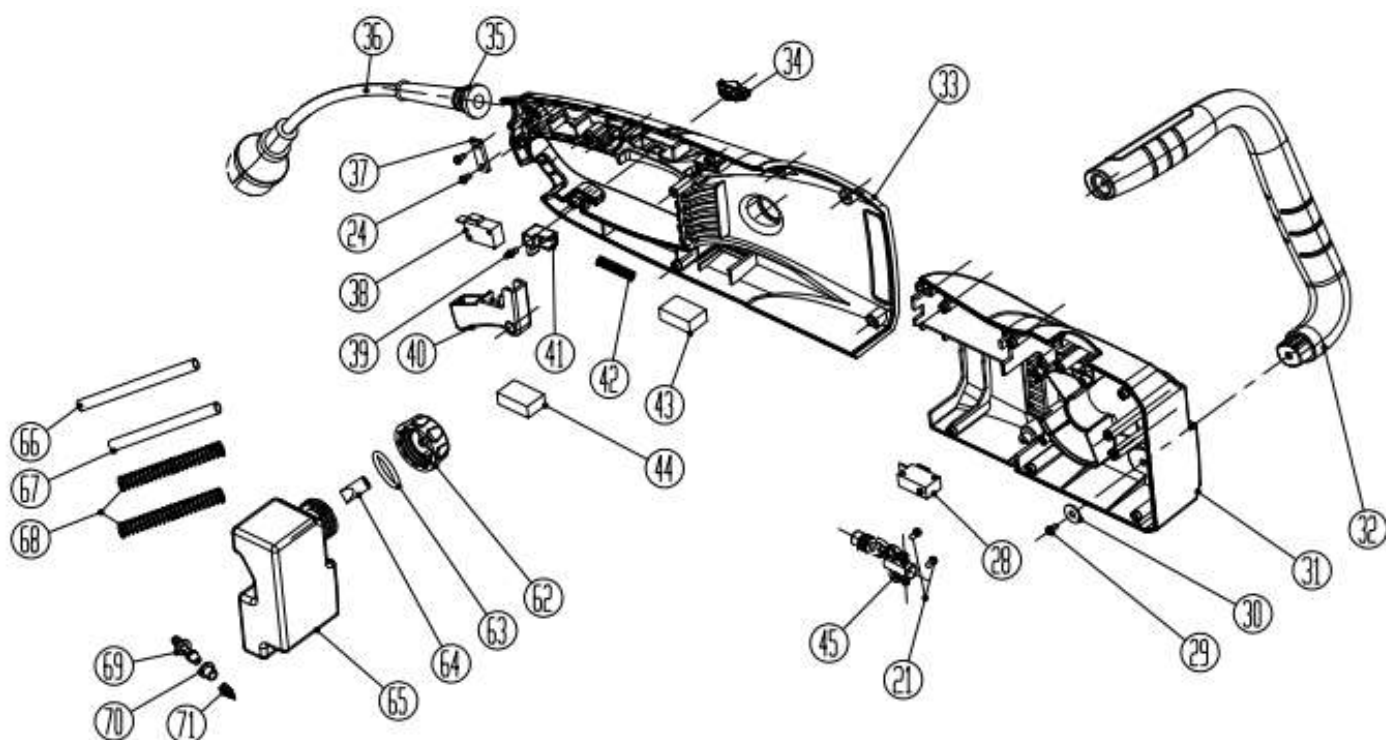

№	Артикул	Наименование	К-во	№	Артикул	Наименование	К-во
21	6SPAAZ03-08	Винт	2	44	8416-000007-0000020	Конденсатор	1
28	6022-610102	Микровыключатель	1	45	624AS4547	Насос масляный, комплект	1
29	6SBABB05-20	Винт	2	62	6067-610103	Пробка	1
30	6014-610902Z	Прокладка	1	63	6012-610102	Кольцо уплотнительное	1
31	6038-611001	Крышка корпуса передачи левая	1	64	6130-610101	Клапан	1
32	6035-611001	Рукоятка передняя	1	65	6066-611001	Бак масляный	1
33	6064-611001	Корпус левая половина	1	66	6129-611001	Трубка масляная входная	1
34	6085-611002	Кнопка предохранителя	1	67	6129-611002	Трубка масляная выходная	1
35	6101-610101	Втулка кабельная	1	68	6024-611004B	Пружина	2
36	6011-610102	Кабель питания с вилкой	1	69	6130-610301	Штуцер	1
37	6017-610101	Пластина прижимная	1	70	6012-610301	Кольцо уплотнительное	1
38	6022-630201	Микровыключатель	1	71	6024-610102Z	Фильтр	1
39	6SDABB04-12	Винт	1		624AS3442	Курок включения, комплект (34, 40-42)	1
40	6085-611001	Рычаг включения	1		624AS6668	Трубки масляные, компл. (66-68)	1
41	6271-611001	Кнопка предохранителя	1		624AS6971	Фильтр масляный, компл. (69-71)	1
42	6024-611002B	Пружина	1		624AS6264	Пробка масляного бака, комплект (62-64)	1
43	6020-611601	Плата плавного пуска	1