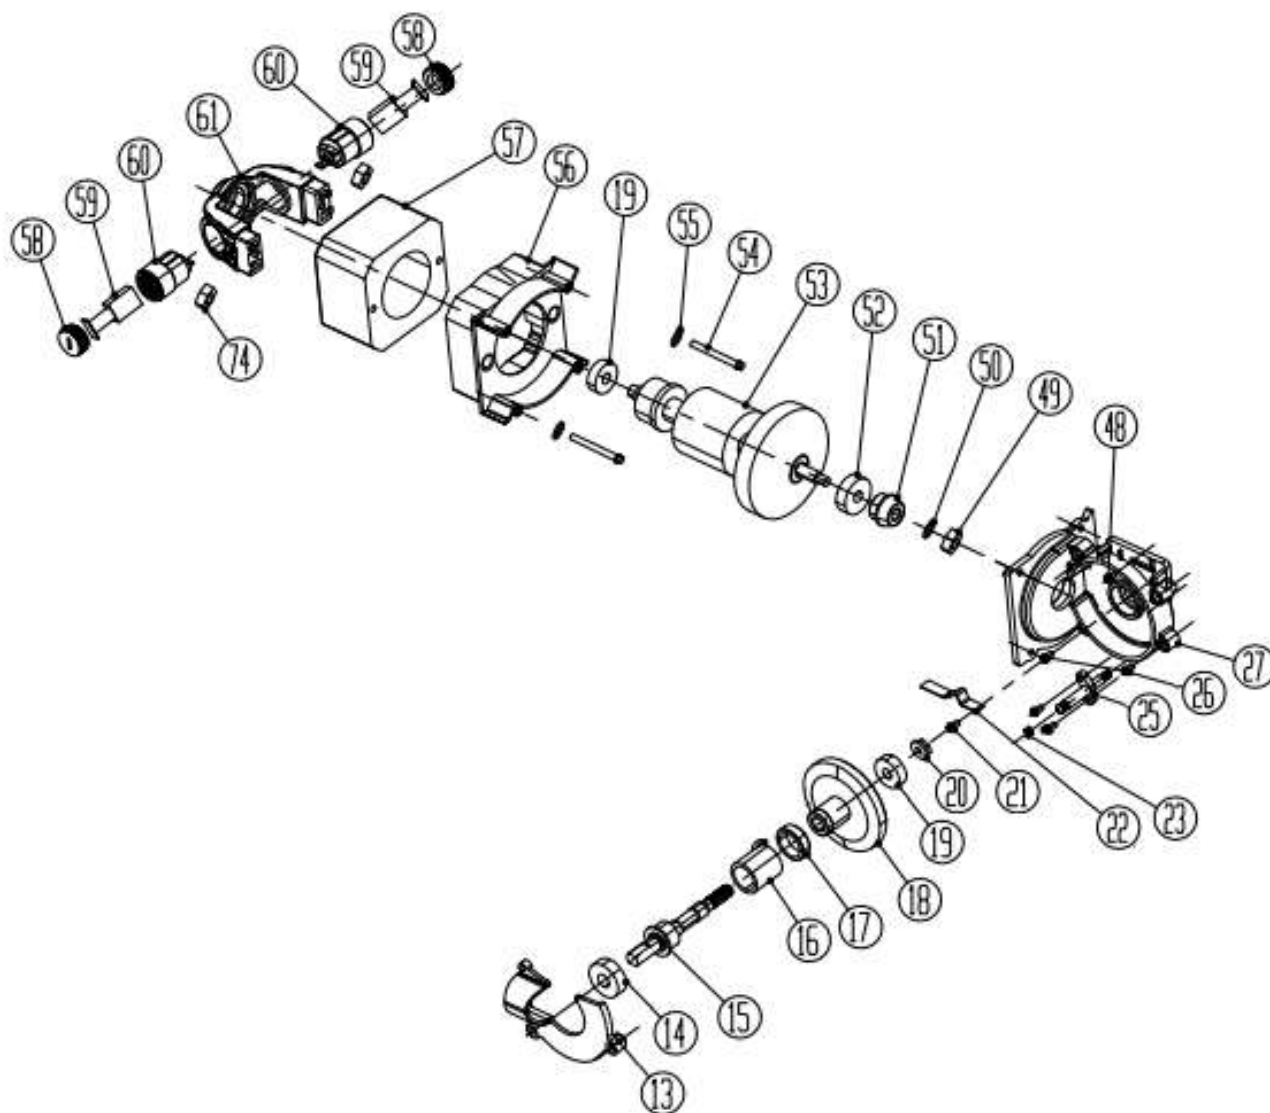

№	Артикул	Наименование	К-во	№	Артикул	Наименование	К-во
1	6NHN-08	Гайка	1	77	6021-611003	Рычаг тормоза	1
2	6101-610104	Втулка крышки шины	1	78	6064-611002	Корпус правая половина	1
3	6017-611005	Крышка шины	1	79	6004-611003	Кронштейн	1
4	6070-610301	Накладка крышки шины	1	80	6021-611002	Тяга тормоза	1
5	952903	Шина	1	81	6017-611002	Ручка тормоза	1
6	6024-610905B	Пружина	1	82	6PB-03-10-B	Палец	1
7	6001-610301	Палец натяжителя цепи	1	83	6024-610903B	Пружина	1
8	6140-610701Z	Винт натяжителя цепи	1	84	8128-462202-0000000	Звездочка ведущая	1
9	6SDABB04-14	Винт	2	85	6CE-07B	Кольцо стопорное	1
10	6017-610903Z	Пластина защитная с зубчатым упором	1	86	6SEABB04-10	Винт	2
11	6012-610902	Уплотнение масляного канала	1	87	6017-611003G	Кронштейн крепления передней рукоятки	1
12	6038-611002	Крышка корпуса передачи правая	1	88	6SBAAZ05-20	Винт	3
72	6021-611001	Тяга выключателя	1	89	6101-610102	Чехол	1
73	6024-611001B	Пружина тяги выключателя	1	90	A050-L-56E	Цепь	1
75	6014-610109Z	Шайба	1		624AS2680	Тормоз, комплект (26, 75-77, 79, 80)	1
76	6024-611003Z	Пружина	1				