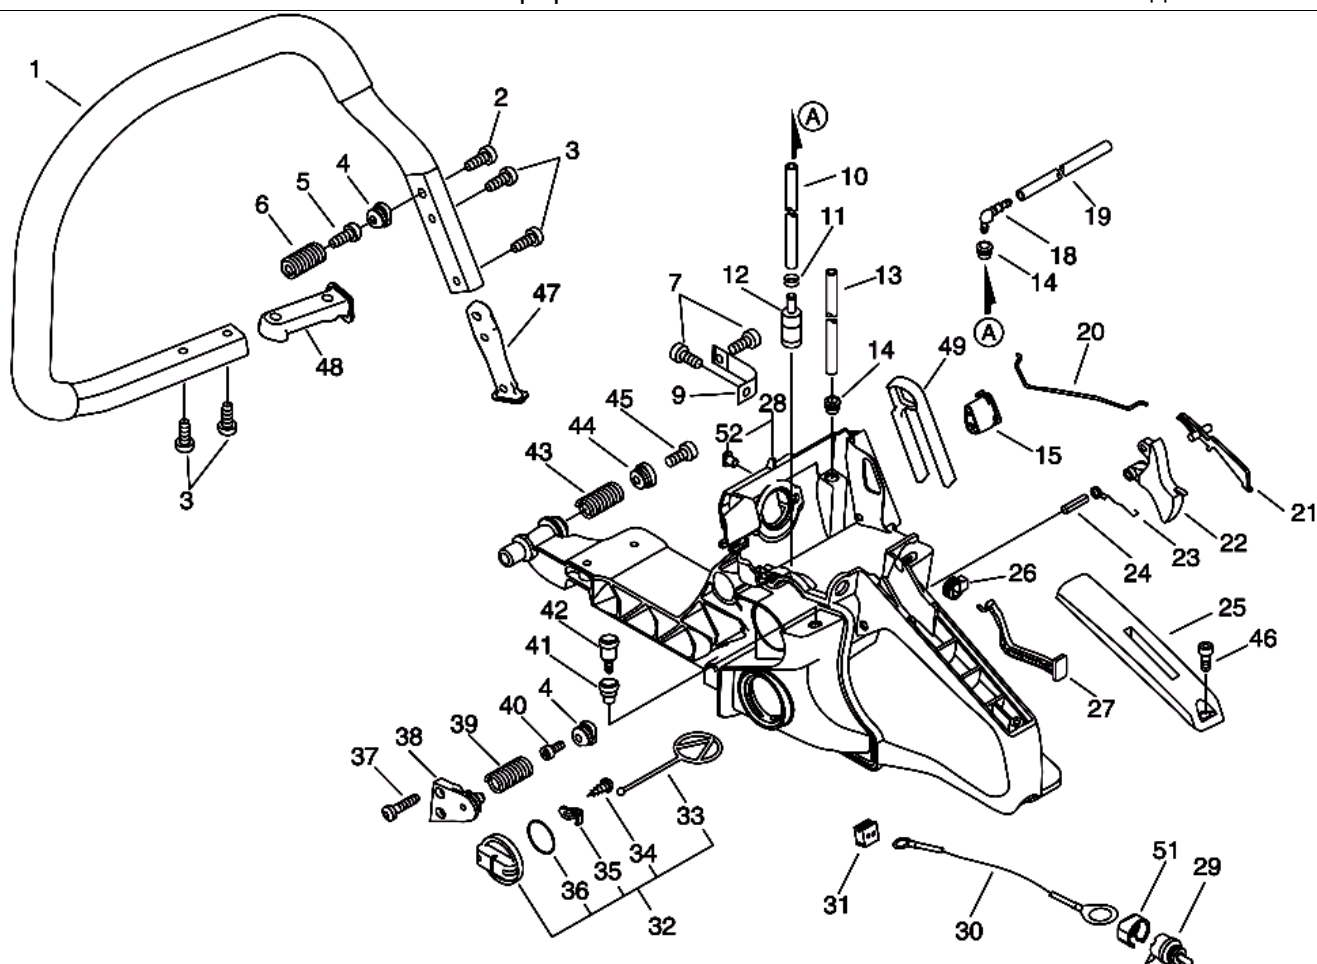

№	Артикул	Наименование	К-во	№	Артикул	Наименование	К-во
1	C400001170	Трубчатая ручка	1	29	A440001190	Выключатель зажигания	1
2	V806000000	Болт 6x20	1	30	V485001101	Провод выключения зажигания	1
3	V805000010	Болт 5x20	4	31	15011404920	Уплотнение провода	1
4	V456000080	Втулка амортизатора	2	32	P021016041	Пробка топливного бака	1
5	V805000000	Болт 5x16	1	33	13105119830	Держатель пробки	1
6	V450000730	Амортизатор верхний правый	1	34	90024603008	Винт 3x8	1
7	V805000000	Болт 5x16	2	35	13105019830	Накладка	1
9	C617000362	Ограничитель амортизатора	1	36	90072020029	Кольцо уплотнительное пробки	1
10	V471000600	Шланг топливный 3x5x120	1	37	V805000010	Болт 5x20	2
11	V490001240	Хомут шланга	1	38	V456000090	Корпус амортизатора	1
12	13120519832	Фильтр топливный	1	39	V450000760	Амортизатор задний левый	1
13	13011030830	Шланг импульсный	1	40	V805000230	Болт 5x25	1
14	13211501461	Уплотнение шланга	2	41	A359000000	Корпус сапуна топливного бака	1
15	V131000020	Направляющая винтов карбюратора	1	42	13130056431	Сапун топливного бака	1
18	V186000500	Переходник шлангов	1	43	V450000770	Амортизатор передний правый	1
19	13011014530	Шланг топливный к карбюратору	1	44	V456000101	Втулка амортизатора	1
20	C454000170	Тяга газа	1	45	V806000000	Болт 6x20	1
21	17809037930	Стопорный рычаг курка газа	1	46	V804000000	Болт 4x12	1
22	C450000360	Курок газа	1	47	C405000560	Кронштейн трубчатой ручки вертикальный	1
23	V452000260	Пружина курка газа	1	48	C405000570	Кронштейн трубчатой ручки горизонтальный	1
24	90034540025	Ось курка газа 4x25	1	49	V456000280	Накладка трубчатой ручки	1
25	C411000001	Накладка задней рукоятки	1	51	A472000091	Корпус выключателя	1
26	V130000030	Направляющая рычага заслонки	1	52	V263000450	Втулка корпуса топливного бака	2
27	A241000171	Рычаг воздушной заслонки	1				
28	C410001252	Корпус топливного бака	1