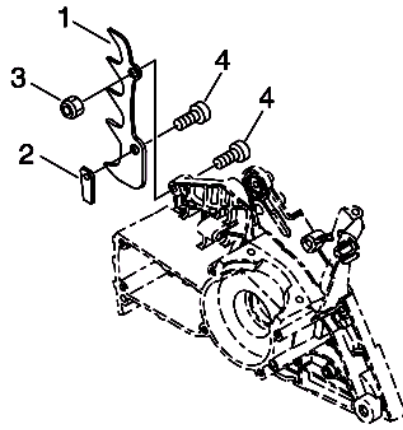

№	Артикул	Наименование	К-во	№	Артикул	Наименование	К-во
1	C304000290	Упор зубчатый на картер	1	6	X602000080	Ключ комбинированный	1
2	V376001890	Проставка зубчатого упора	1	7	X605000190	Ключ шестигранный 120x80	1
3	90056000005	Гайка М5	1	8	89581203930	Отвертка	1
4	V805000250	Болт 5x16	2	9	X490000660	Чехол для шины	
5	X698000050	Сумка для инструментов	1