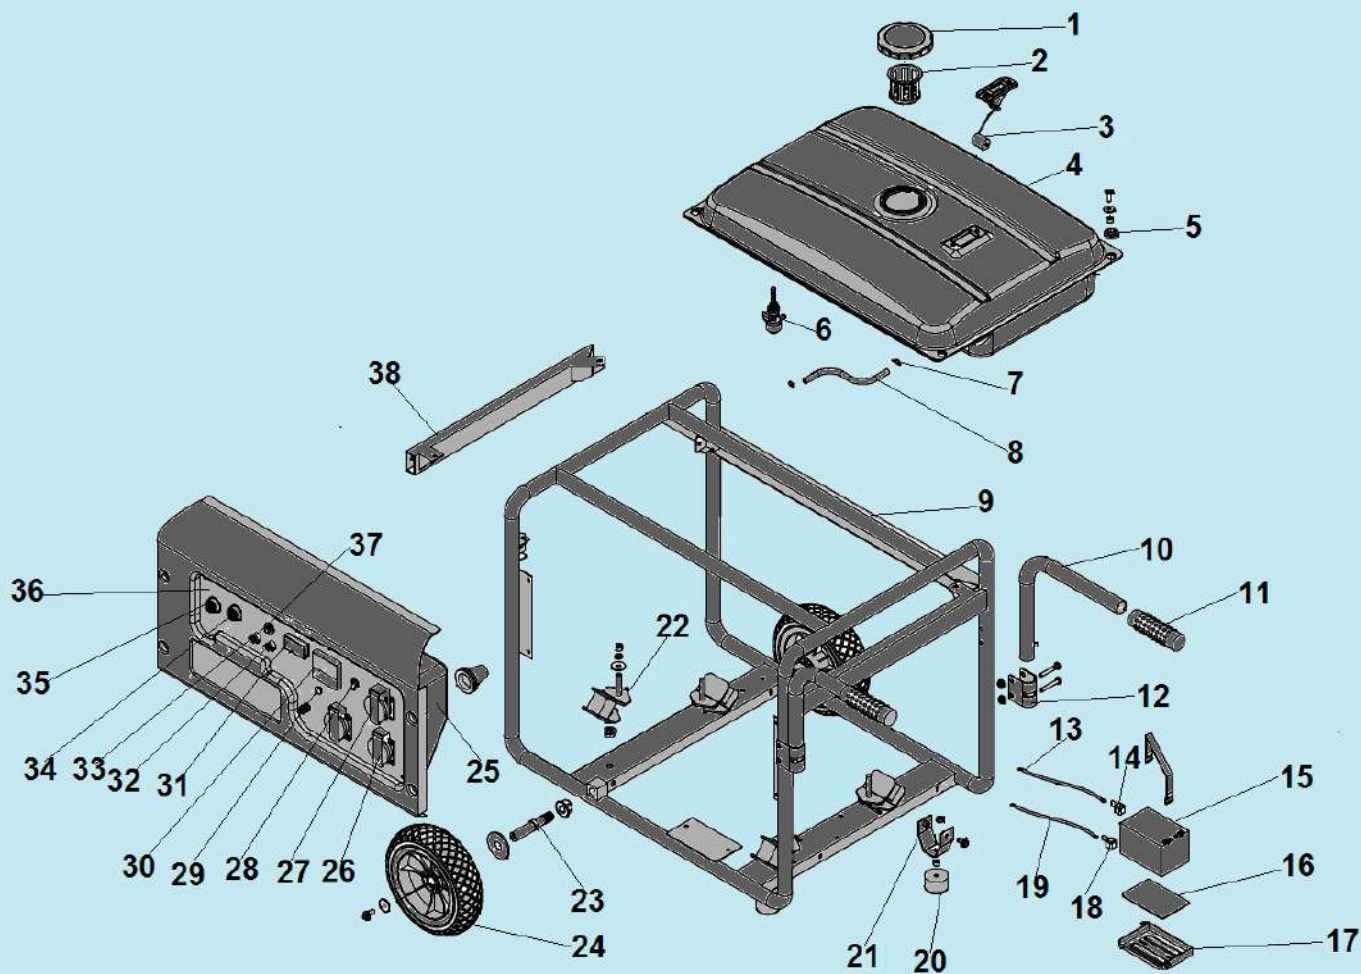

№	Артикул	Наименование	К-во	№	Артикул	Наименование	К-во
1	2033006006007	Защитная крышка	1	10	3055000000016	Выпускной коллектор	1
2	2004000000064	Втулка кабеля	1	11	3056000000077	Кронштейн крепления корпуса фильтра	1
3	3037001011048	Болт М10х269х1,25	1	12	3056000000043	Крышка воздухозаборника	1
4	3063000090004	Коллекторные щетки	1	13	2028532916001	Ротор	1
5	3016003000001	Соединительная колодка	1	14	2028332905003	Статор	1
6	3055000000026	Кронштейн крепления глушителя	1	15	2033007020001	Кожух статора	1
7	3060002002001	Крышка генератора сторона AVR	1	16	3060005002008	Болт М6х180	4
8	3055000000029	Глушитель	1	17	3060003002001	Блок AVR	1
9	3048081000100	Прокладка коллектора	2	18			