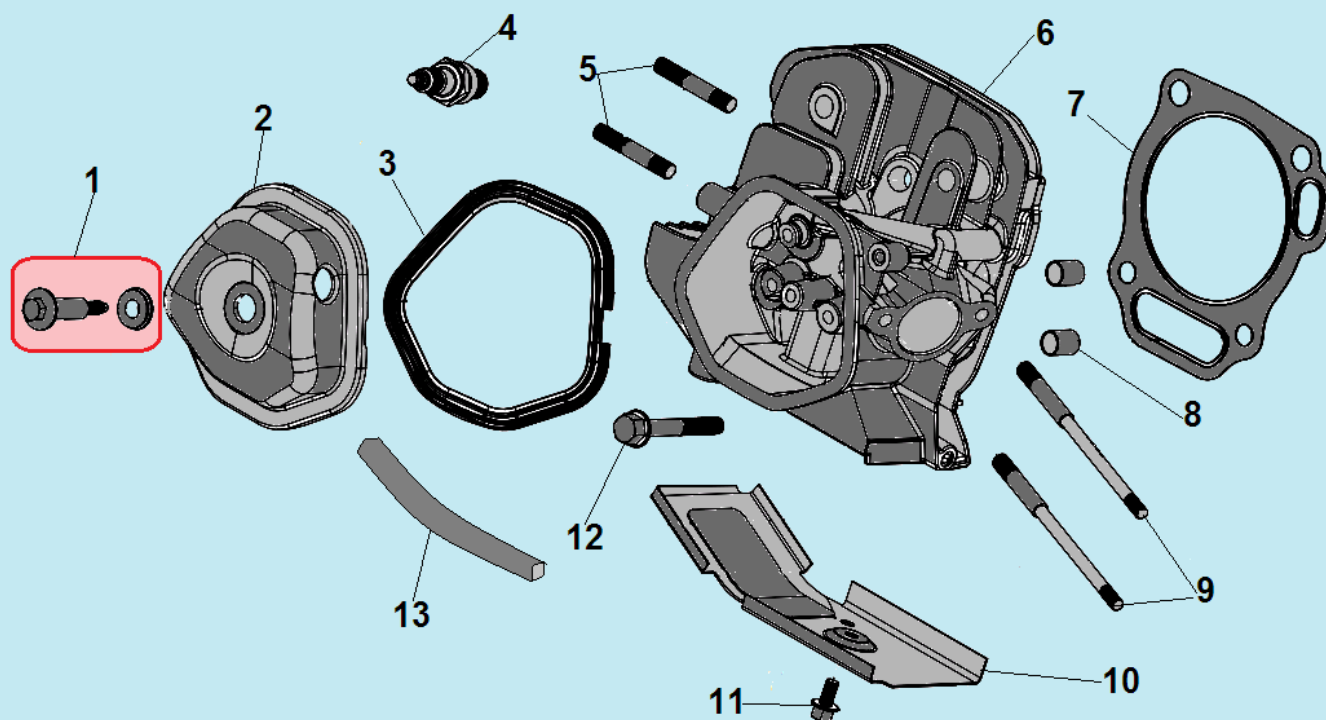

№	Артикул	Наименование	К-во	№	Артикул	Наименование	К-во
1	2033006006007	Защитная крышка	1	10	3055000000016	Выпускной коллектор	1
2	2004000000064	Втулка кабеля	1	11	3056000000077	Кронштейн крепления корпуса фильтра	1
3	3037001011048	Болт М10х269х1,25	1	12	3056000000043	Крышка воздухозаборника	1
4	3063000090004	Коллекторные щетки	1	13	2028532916001	Ротор	1
5	3016003000001	Соединительная колодка	1	14	2028332905003	Статор	1
6	3055000000026	Кронштейн крепления глушителя	1	15	2033007020001	Кожух статора	1
7	3060002002001	Крышка генератора сторона AVR	1	16	3060005002008	Болт М6х180	4
8	3055000000029	Глушитель	1	17	3060003002001	Блок AVR	1
9	3048081000100	Прокладка коллектора	2	18			

№	Артикул	Наименование	К-во	№	Артикул	Наименование	К-во
1	120420011-0001	Болт крепления крышки клапанов	1	8	3037011013013	Втулка 12x20	2
2	120220009-0001	Крышка клапанов	1	9	3048060400506	Шпилька крепления карбюратора	2
3	DDB000	Прокладка крышки клапанов	1	10	3048080400100	Охлаждающий лист	1
4	F6TC	Свеча	1	11	3037001007024	Болт М6x12	1
5	3037003004001	Шпилька крепления глушителя	2	12	3037001007127	Болт М10x80	4
6	120080338-0001	Головка цилиндра	1	13	301250400301/ 3048100400200	Шланг сапуна	1
7	120150141-0001	Прокладка головки цилиндра	1	14			