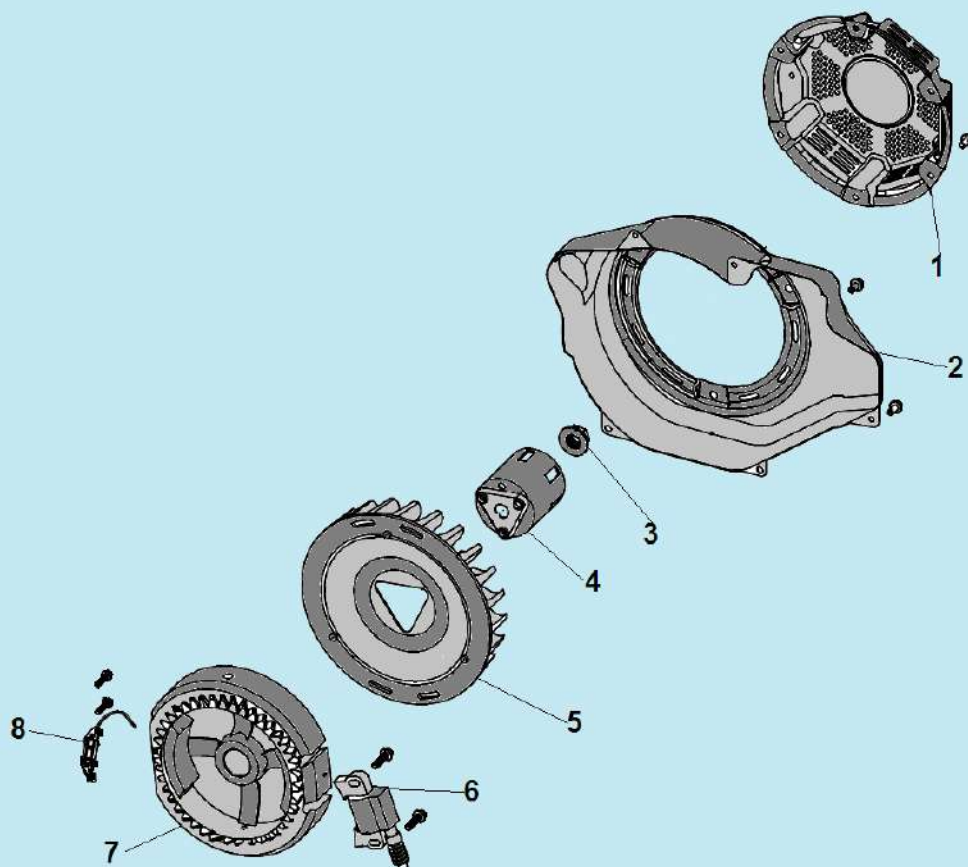

№	Артикул	Наименование	К-во	№	Артикул	Наименование	К-во
1	193500019-0011	Стартер в сборе	1	5	160180009-0001	Крыльчатка маховика	1
2	2010000110020	Кожух маховика	1	6	270920170-0001	Магнето	1
3	3048061200700	Гайка маховика	1	7	3048081200401	Маховик	1
4	DFJ001	Стакан маховика	1	8	DAA009	Катушка 12В	1