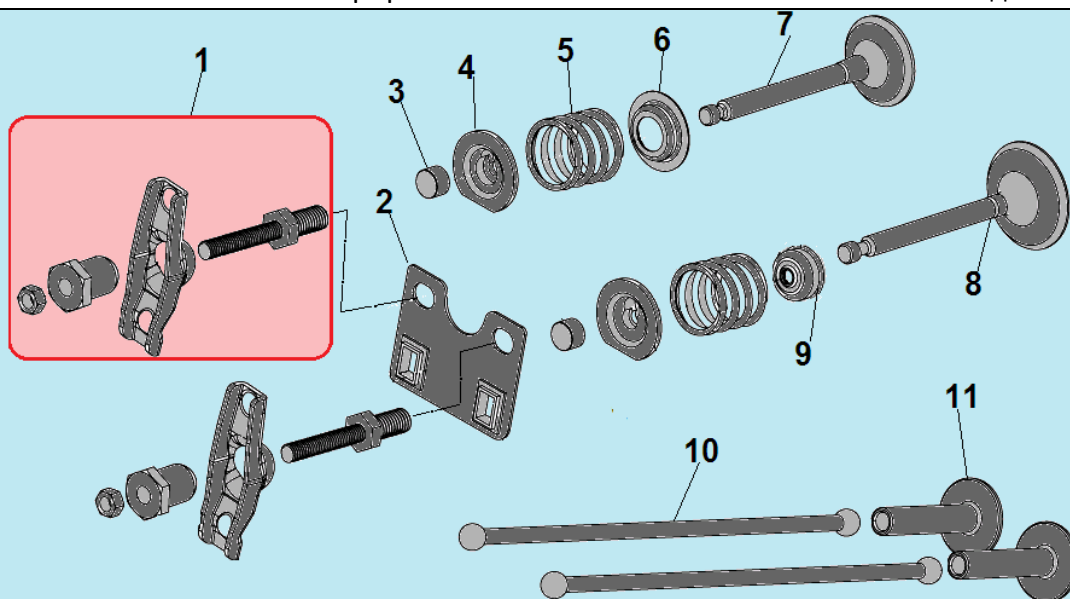

№	Артикул	Наименование	К-во	№	Артикул	Наименование	К-во
1	DDF044	Коромысло клапана комплект	2	7	500550032-0001	Клапаны, комплект	1
2	301180500301	Направляющая толкателей клапана	1	8			
3	DDF009	Колпачок клапана	2	9	019990003400	Маслосъемный колпачок	1
4	301180500800/ 3048060500800	Сухарь клапана	1	10	DGF015/ 140670006-0001	Толкатель (штанга) клапана	2
5	140340025-0001	Пружина клапана	1	11	DDF010	Тарелка толкателя клапана	2
6	DDF016	Тарелка под пружину клапана	1	12