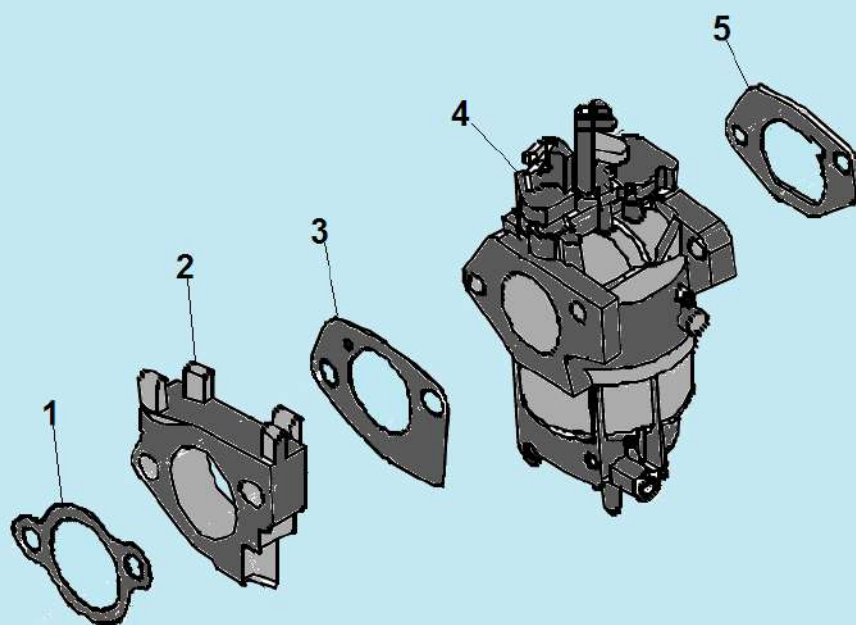

№	Артикул	Наименование	К-во	№	Артикул	Наименование	К-во
1	DFB007	Прокладка под теплоизолятор	1	4	3048100700102	Карбюратор	1
2	170440041-0001	Теплоизолятор	1	5	DDV003	Прокладка под корпус фильтра	1
3	DGB006	Прокладка под карбюратор	1