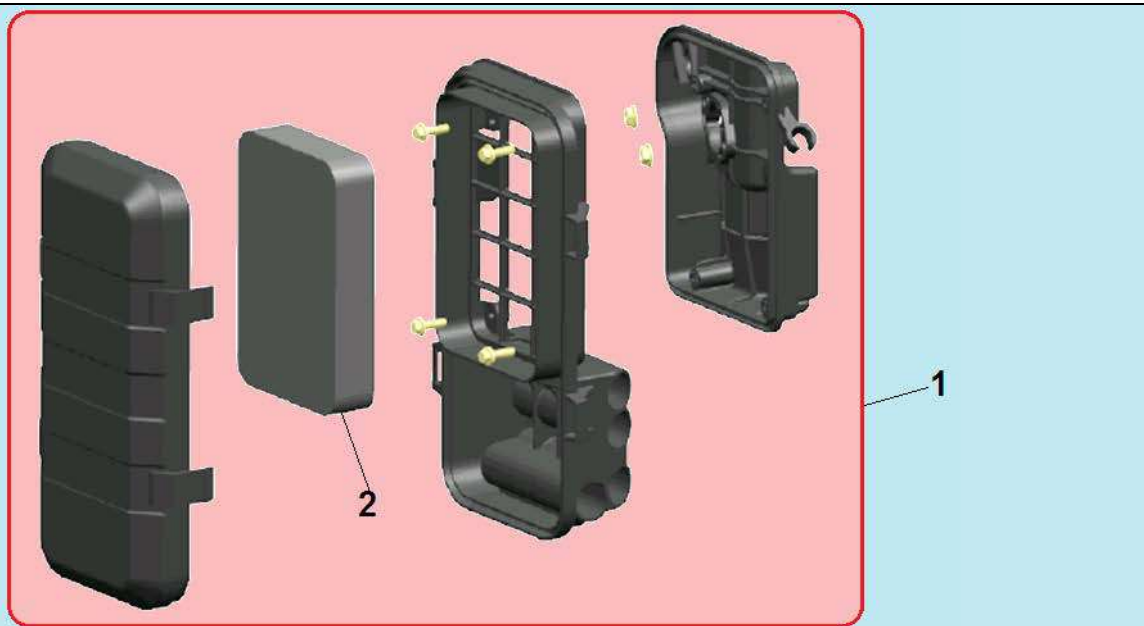

№	Артикул	Наименование	К-во	№	Артикул	Наименование	К-во
1	3048100800101/ 301250820001	Корпус фильтра комплект	1	1	3048100800200	Фильтр воздушный	1